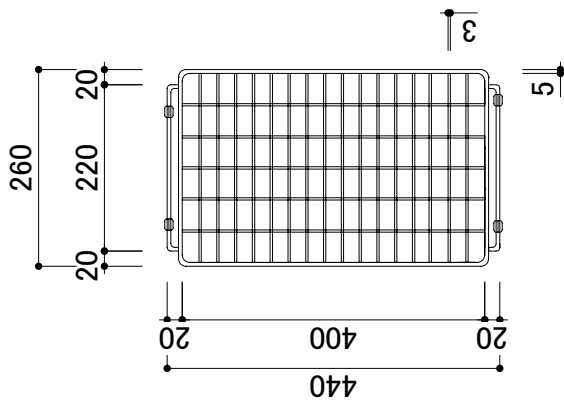

ワイヤーバスケット

カットボード

MODEL	SBM 2640
SIZE	260*440*180mm
SCALE	DATA 09.05.14
MATERIALS	
材質	ステンレス
色	
ACC. / APPL	
DRAWING BY	shoda
CHECKED BY	kanayama
DRAWING NO.	
修正	