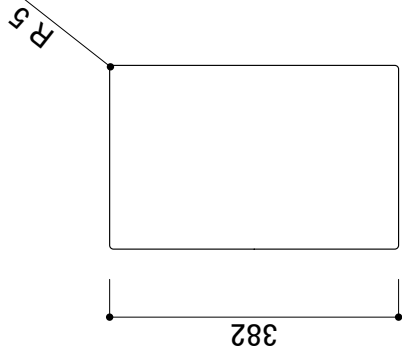

ワイヤーバスケット

カットボード

MODEL	SBM 2640
SIZE	260*440*180mm
SCALE	DATA 09.05.14
MATERIALS	
材質	ステンレス
色	
ACC. / APPL	
DRAWING BY	shoda
CHECKED BY	kanayama
DRAWING NO.	
修正	