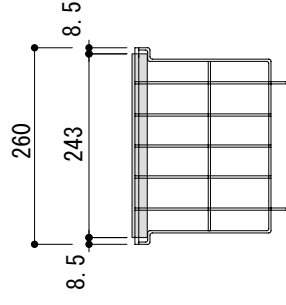

ワイヤーバスケット

カットボード

MODEL	SBM 2640
SIZE	260*440*180mm
SCALE	DATA 09.05.14
MATERIALS	
材質	ステンレス
色	
ACC. / APPL	
DRAWING BY	shoda
CHECKED BY	kanayama
DRAWING NO.	
修正	