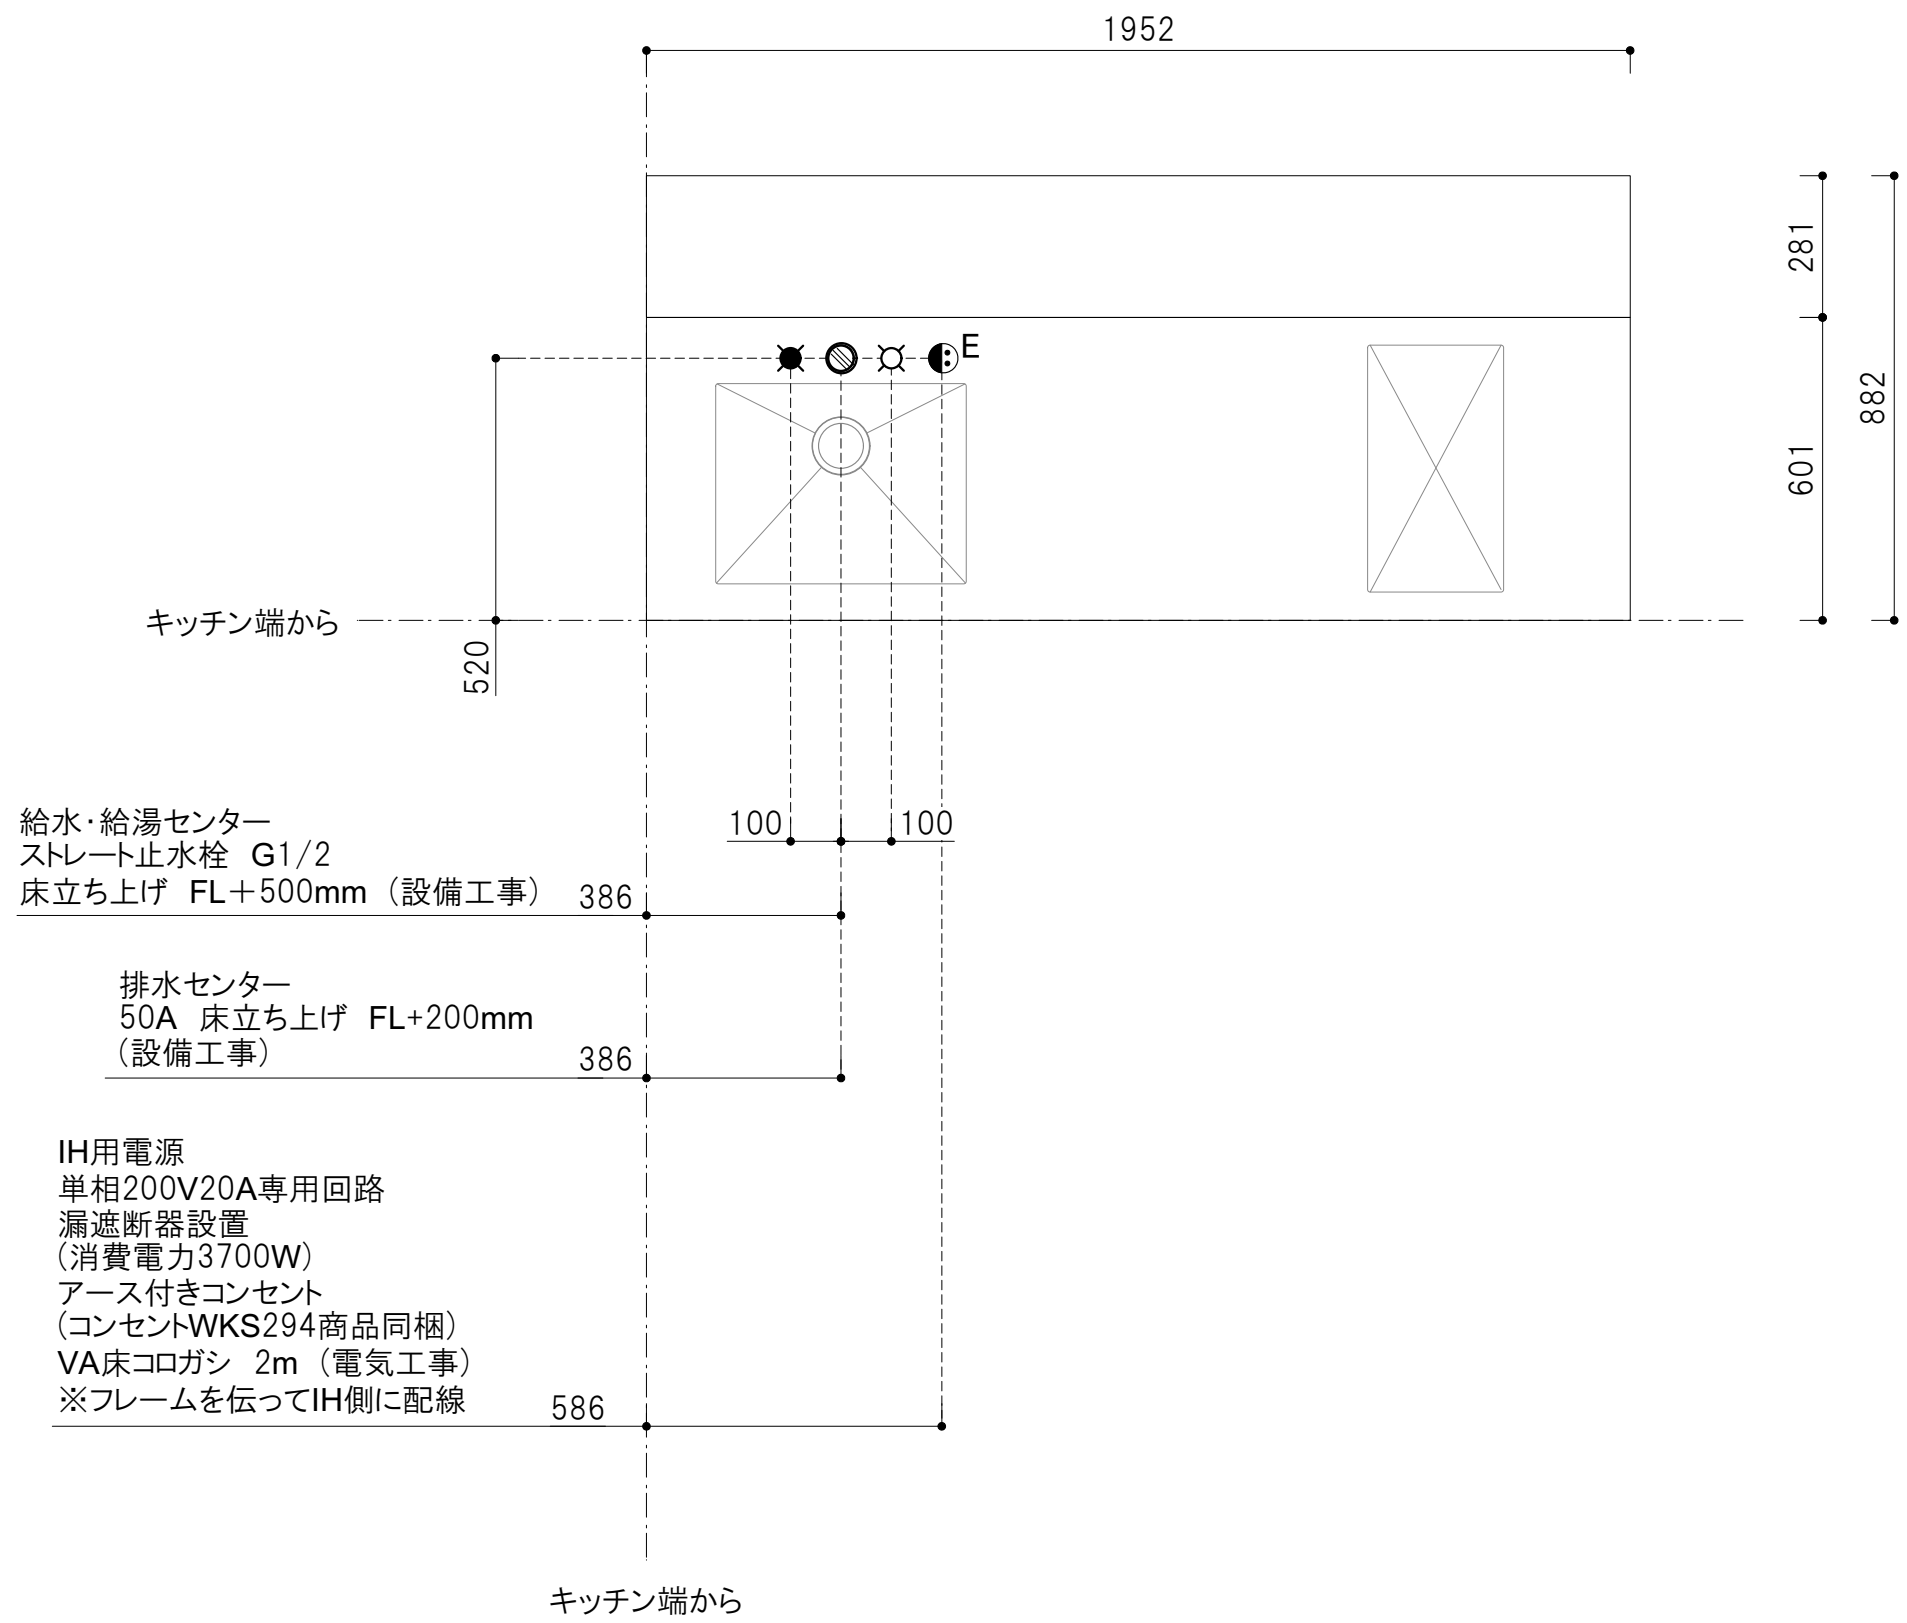

Spec			
□ 構成材	アルミフレーム (シルバー)	□ 質量(kg)	約140kg (機器含む)
□ 扉	FENIX 12t アルミエッジ	□ 電源	单相200V20A ㊦ ※コンセント同梱
□ 天板	FENIX 10t ブラック / 竹三層ソリッドパネル	□ 消費電力	3700W
□ Sink	ステンレス ヘアライン仕上げ	□ 止水栓	ストレート止水栓 G1/2
□ クックトップ	2口IH EHI326CB (Electrolux)	□ 排水	50A 床立ち上げ
□ 水栓	KW0231013700U (CERA)		
□ 脚	アルミ角パイプ+アジャスター(ステンレス)		※A3用紙印刷推奨
□ 引出し	Scala (シルバー)		

**acca**  
 大阪府大阪市北区本庄西1-6-14  
 TEL.06-6373-3036 FAX.06-6373-3037  
 info@accastyle.com www.accastyle.com

□ 名称	SPICEシリーズ-Black Pepper-(R) 設備図	□ 縮尺	S=1:15
□ 外形寸法	W1952mm*D882mm*H880mm/890mm		

Spec			
□ 構成材	アルミフレーム (シルバー)	□ 質量(kg)	約140kg (機器含む)
□ 扉	FENIX 12t アルミエッジ	□ 電源	単相200V20A ㊦ ※コンセント同梱
□ 天板	FENIX 10t ブラック / 竹三層ソリッドパネル	□ 消費電力	3700W
□ Sink	ステンレス ヘアライン仕上げ	□ 止水栓	ストレート止水栓 G1/2
□ クックトップ	2口IH EHI326CB (Electrolux)	□ 排水	50A 床立ち上げ
□ 水栓	KW0231013700U (CERA)		
□ 脚	アルミ角パイプ+アジャスター-(ステンレス)		※A3用紙印刷推奨
□ 引出し	Scala (シルバー)		

**acca**  
 大阪府大阪市北区本庄西1-6-14  
 TEL.06-6373-3036 FAX.06-6373-3037  
 info@accastyle.com www.accastyle.com

□ 名称  
 SPICEシリーズ-Black Pepper-(L) 設備図

□ 縮尺  
 S=1:15

□ 外形寸法  
 W1952mm\*D882mm\*H880mm/890mm