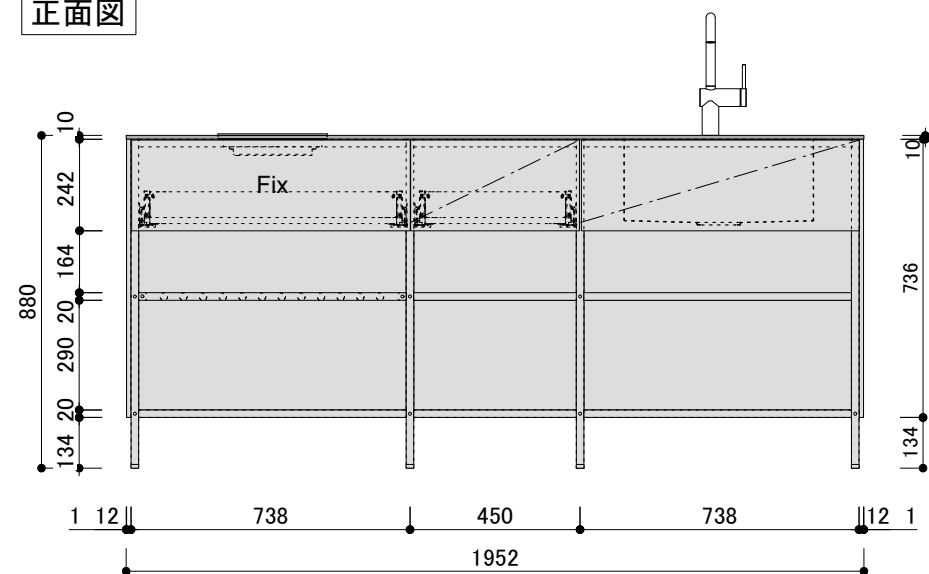

平面図

側面図

| | |
|--------|---------------------------|
| 構成材 | アルミフレーム(シルバー) |
| 扉 | アルミ(シルバー) 12t |
| 天板 | SUS ヘアライン/竹三層ソリッドパネル 20t |
| シンク | ステンレス |
| クックトップ | 2口IH EHI326CB(Electrolux) |
| レンジフード | 別途 |
| 水栓 | KW0231013700U(CERA) |
| 脚 | アルミ角パイプ+アジャスター |
| 引出 | Scala(シルバー) |

正面図

背面図

| | | | | | | | | | | |
|------------------------------|------------------------------|------------------------------|------|--|--------------------------|----|----------------------------|--------------------------|-----|--------------------------|
| 検 図 <input type="checkbox"/> | 担 当 <input type="checkbox"/> | 月 日 <input type="checkbox"/> | 変更内容 | <p>acca 大阪府大阪市北区本庄西1-6-14 TEL.06-6373-3036 FAX.06-6373-3037 info@accastyle.com www.accastyle.com</p> | <input type="checkbox"/> | 名称 | SPICEシリーズ-Silver Thyme-(R) | <input type="checkbox"/> | 訂正日 | <input type="checkbox"/> |
| | | | | | <input type="checkbox"/> | | | <input type="checkbox"/> | 縮尺 | S=1:30 |