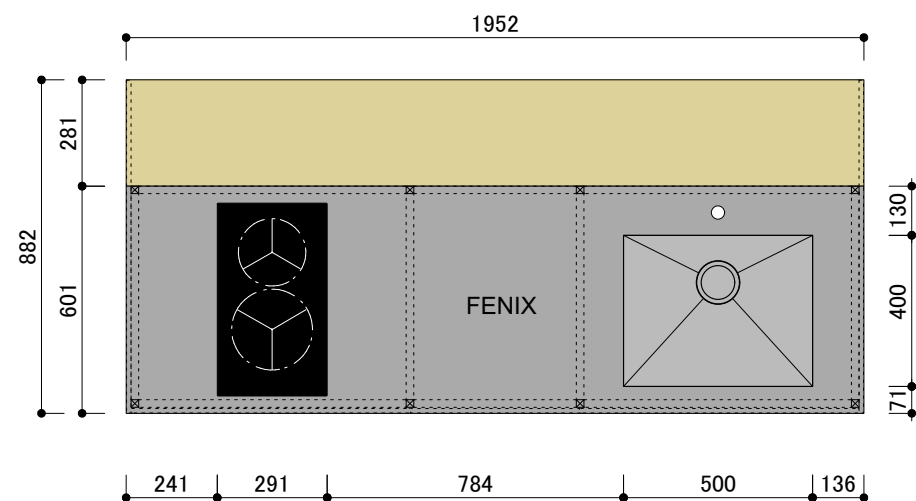

平面図

側面図

| | |
|--------|---------------------------|
| 構成材 | アルミフレーム(シルバー) |
| 扉 | アルミ(シルバー) 12t |
| 天板 | SUS ヘアライン/竹三層ソリッドパネル 20t |
| シンク | ステンレス |
| クックトップ | 2口IH EHI326CB(Electrolux) |
| レンジフード | 別途 |
| 水栓 | KW0231013700U(CERA) |
| 脚 | アルミ角パイプ+アジャスター |
| 引出 | Scala(シルバー) |

正面図

背面図

| | | | | | | | | | | |
|------------------------------|------------------------------|------------------------------|------|--|--------------------------|----|----------------------------|--------------------------|-----|--------------------------|
| 検 図 <input type="checkbox"/> | 担 当 <input type="checkbox"/> | 月 日 <input type="checkbox"/> | 変更内容 | <p>acca 大阪府大阪市北区本庄西1-6-14 TEL.06-6373-3036 FAX.06-6373-3037 info@accastyle.com www.accastyle.com</p> | <input type="checkbox"/> | 名称 | SPICEシリーズ-Silver Thyme-(R) | <input type="checkbox"/> | 訂正日 | <input type="checkbox"/> |
| | | | | | <input type="checkbox"/> | | | <input type="checkbox"/> | 縮尺 | S=1:30 |