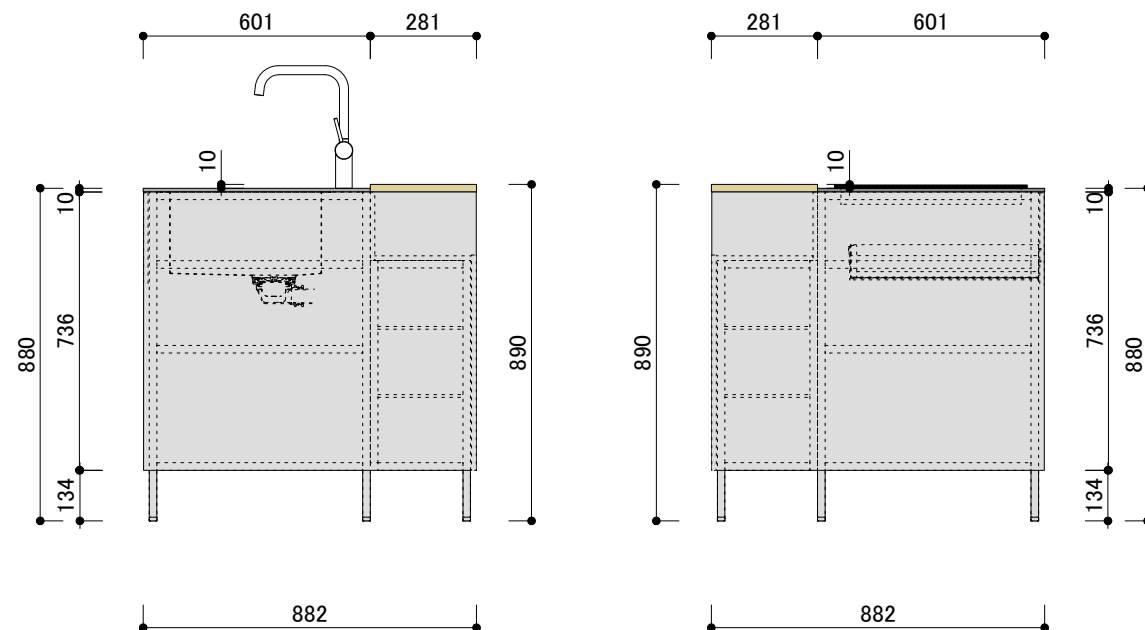

平面図

側面図

| | |
|--------|---------------------------|
| 構成材 | アルミフレーム(シルバー) |
| 扉 | アルミ(シルバー) 12t |
| 天板 | SUS ヘアライン/竹三層ソリッドパネル 20t |
| シンク | ステンレス |
| クックトップ | 2口IH EHI326CB(Electrolux) |
| レンジフード | 別途 |
| 水栓 | KW0231013700U(CERA) |
| 脚 | アルミ角パイプ+アジャスター |
| 引出 | Scala(シルバー) |

正面図

背面図

| | | | | | | | | | | |
|------------------------------|------------------------------|------------------------------|------|--|--------------------------|----|----------------------------|--------------------------|-----|--------------------------|
| 検 図 <input type="checkbox"/> | 担 当 <input type="checkbox"/> | 月 日 <input type="checkbox"/> | 変更内容 | <p>acca 大阪府大阪市北区本庄西1-6-14 TEL.06-6373-3036 FAX.06-6373-3037 info@accastyle.com www.accastyle.com</p> | <input type="checkbox"/> | 名称 | SPICEシリーズ-Silver Thyme-(R) | <input type="checkbox"/> | 訂正日 | <input type="checkbox"/> |
| | | | | | <input type="checkbox"/> | | | <input type="checkbox"/> | 縮尺 | S=1:30 |