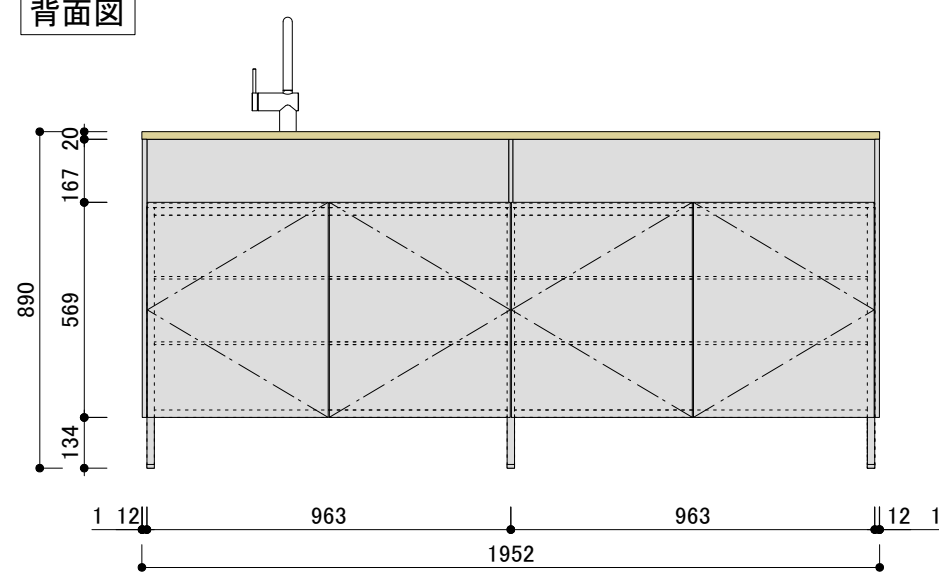

平面図

側面図

| | |
|--------|---------------------------|
| 構成材 | アルミフレーム(シルバー) |
| 扉 | アルミ(シルバー) 12t |
| 天板 | SUS ヘアライン/竹三層ソリッドパネル 20t |
| シンク | ステンレス |
| クックトップ | 2口IH EHI326CB(Electrolux) |
| レンジフード | 別途 |
| 水栓 | KW0231013700U(CERA) |
| 脚 | アルミ角パイプ+アジャスター |
| 引出 | Scala(シルバー) |

正面図

背面図

| | | | | | | | | | | |
|------------------------------|------------------------------|------------------------------|------|--|--------------------------|----|----------------------------|--------------------------|-----|--------------------------|
| 検 図 <input type="checkbox"/> | 担 当 <input type="checkbox"/> | 月 日 <input type="checkbox"/> | 変更内容 | <p>acca 大阪府大阪市北区本庄西1-6-14 TEL.06-6373-3036 FAX.06-6373-3037 info@accastyle.com www.accastyle.com</p> | <input type="checkbox"/> | 名称 | SPICEシリーズ-Silver Thyme-(R) | <input type="checkbox"/> | 訂正日 | <input type="checkbox"/> |
| | | | | | <input type="checkbox"/> | | | <input type="checkbox"/> | 縮尺 | S=1:30 |