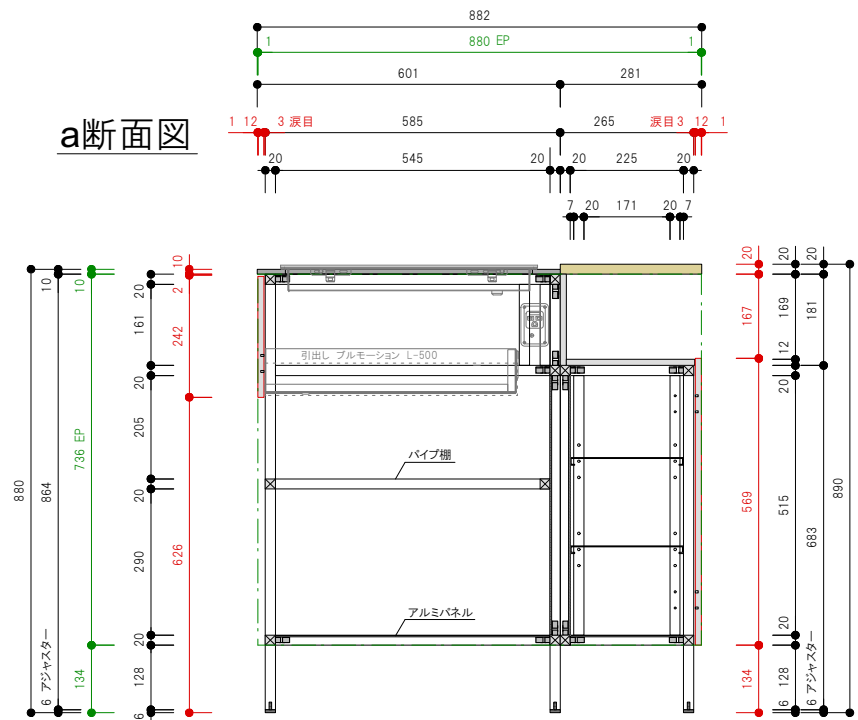

平面図

平面図

a断面図

b断面図

c断面図

Spec			
<input type="checkbox"/> 構成材	アルミフレーム (シルバー)	<input type="checkbox"/> 質量(kg)	約140kg (機器含む)
<input type="checkbox"/> 扉	アルミ 12t シルバー アルミエッジ	<input type="checkbox"/> 電源	単相200V20A ㊦ ※コンセント同梱
<input type="checkbox"/> 天板	SUS ヘアライン / 竹三層ソリッドパネル	<input type="checkbox"/> 消費電力	3700W
<input type="checkbox"/> Sink	ステンレス ヘアライン仕上げ	<input type="checkbox"/> 止水栓	ストレート止水栓 G1/2
<input type="checkbox"/> クックトップ	2口IH EHI326CB (Electrolux)	<input type="checkbox"/> 排水	50A 床立ち上げ
<input type="checkbox"/> 水栓	KW0231013700U (CERA)		
<input type="checkbox"/> 脚	アルミ角パイプ+アジャスター(ステンレス)		※A3用紙 カラー印刷推奨
<input type="checkbox"/> 引出し	Scala (シルバー)		※設備詳細は別途設備図面を参照ください。

acca
 大阪府大阪市北区本庄西1-6-14
 TEL.06-6373-3036 FAX.06-6373-3037
 info@accastyle.com www.accastyle.com

<input type="checkbox"/> 名称	SPICEシリーズ-Silver Thyme-(R) 承認図	<input type="checkbox"/> 縮尺	S=1:15
<input type="checkbox"/> 外形寸法	W1952mm*D882mm*H880mm/890mm		

平面図

平面図

a断面図

b断面図

c断面図

Spec

□ 構成材	アルミフレーム (シルバー)	□ 質量(kg)	約140kg (機器含む)
□ 扉	アルミ t12 シルバー アルミエッジ	□ 電源	单相200V20A ㊦ ※コンセント同梱
□ 天板	SUS ヘアライン / 竹三層ソリッドパネル	□ 消費電力	3700W
□ Sink	ステンレス ヘアライン仕上げ	□ 止水栓	ストレート止水栓 G1/2
□ クックトップ	2口IH EHI326CB (Electrolux)	□ 排水	50A 床立ち上げ
□ 水栓	KW0231013700U (CERA)		
□ 脚	アルミ角パイプ+アジャスター(ステンレス)		※A3用紙 カラー印刷推奨
□ 引出し	Scala (シルバー)		※設備詳細は別途設備図面を参照ください。

acca

大阪府大阪市北区本庄西1-6-14
TEL.06-6373-3036 FAX.06-6373-3037
info@accastyle.com www.accastyle.com

□ 名称

SPICEシリーズ-Silver Thyme-(L) 承認図

□ 縮尺

S=1:15

□ 外形寸法

W1952mm*D882mm*H880mm/890mm