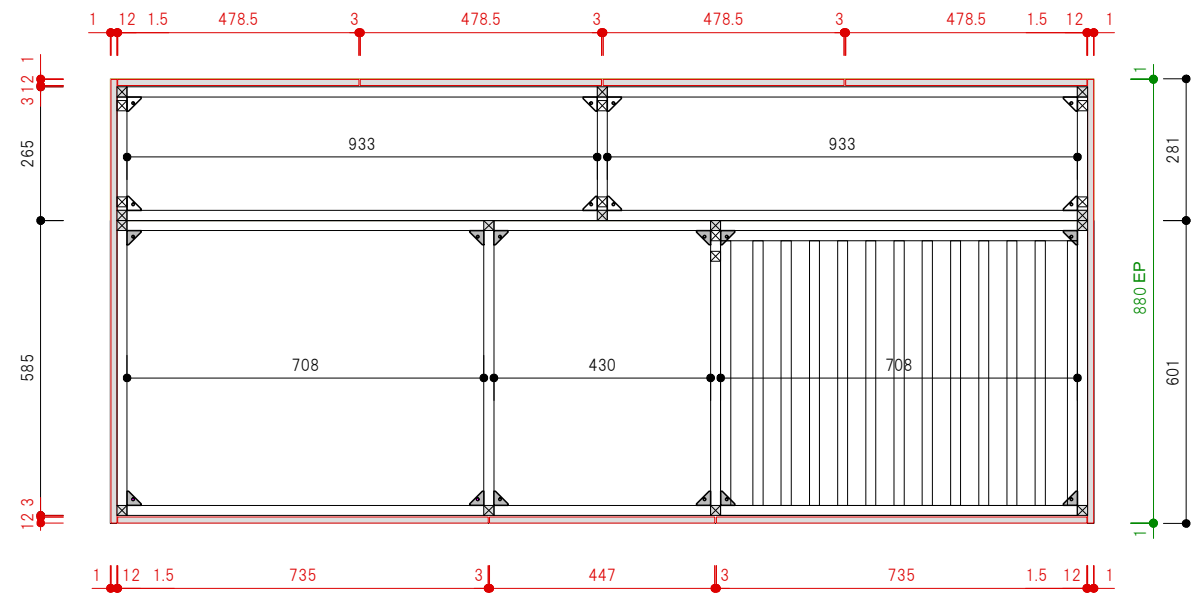

平面図

平面図

a断面図

b断面図

c断面図

Spec			
<input type="checkbox"/> 構成材	アルミフレーム (シルバー)	<input type="checkbox"/> 質量(kg)	約140kg (機器含む)
<input type="checkbox"/> 扉	アルミ 12t シルバー アルミエッジ	<input type="checkbox"/> 電源	単相200V20A ㊦ ※コンセント同梱
<input type="checkbox"/> 天板	SUS ヘアライン / 竹三層ソリッドパネル	<input type="checkbox"/> 消費電力	3700W
<input type="checkbox"/> Sink	ステンレス ヘアライン仕上げ	<input type="checkbox"/> 止水栓	ストレート止水栓 G1/2
<input type="checkbox"/> クックトップ	2口IH EHI326CB (Electrolux)	<input type="checkbox"/> 排水	50A 床立ち上げ
<input type="checkbox"/> 水栓	KW0231013700U (CERA)		
<input type="checkbox"/> 脚	アルミ角パイプ+アジャスター(ステンレス)		※A3用紙 カラー印刷推奨
<input type="checkbox"/> 引出し	Scala (シルバー)		※設備詳細は別途設備図面を参照ください。

acca
 大阪府大阪市北区本庄西1-6-14
 TEL.06-6373-3036 FAX.06-6373-3037
 info@accastyle.com www.accastyle.com

<input type="checkbox"/> 名称	SPICEシリーズ-Silver Thyme-(R) 承認図	<input type="checkbox"/> 縮尺	S=1:15
<input type="checkbox"/> 外形寸法	W1952mm*D882mm*H880mm/890mm		

平面図

平面図

a断面図

b断面図

c断面図

Spec

□ 構成材	アルミフレーム (シルバー)	□ 質量(kg)	約140kg (機器含む)
□ 扉	アルミ t12 シルバー アルミエッジ	□ 電源	单相200V20A ㊦ ※コンセント同梱
□ 天板	SUS ヘアライン / 竹三層ソリッドパネル	□ 消費電力	3700W
□ Sink	ステンレス ヘアライン仕上げ	□ 止水栓	ストレート止水栓 G1/2
□ クックトップ	2口IH EHI326CB (Electrolux)	□ 排水	50A 床立ち上げ
□ 水栓	KW0231013700U (CERA)		
□ 脚	アルミ角パイプ+アジャスター(ステンレス)		※A3用紙 カラー印刷推奨
□ 引出し	Scala (シルバー)		※設備詳細は別途設備図面を参照ください。

acca

大阪府大阪市北区本庄西1-6-14
TEL.06-6373-3036 FAX.06-6373-3037
info@accastyle.com www.accastyle.com

□ 名称

SPICEシリーズ-Silver Thyme-(L) 承認図

□ 縮尺

S=1:15

□ 外形寸法

W1952mm*D882mm*H880mm/890mm