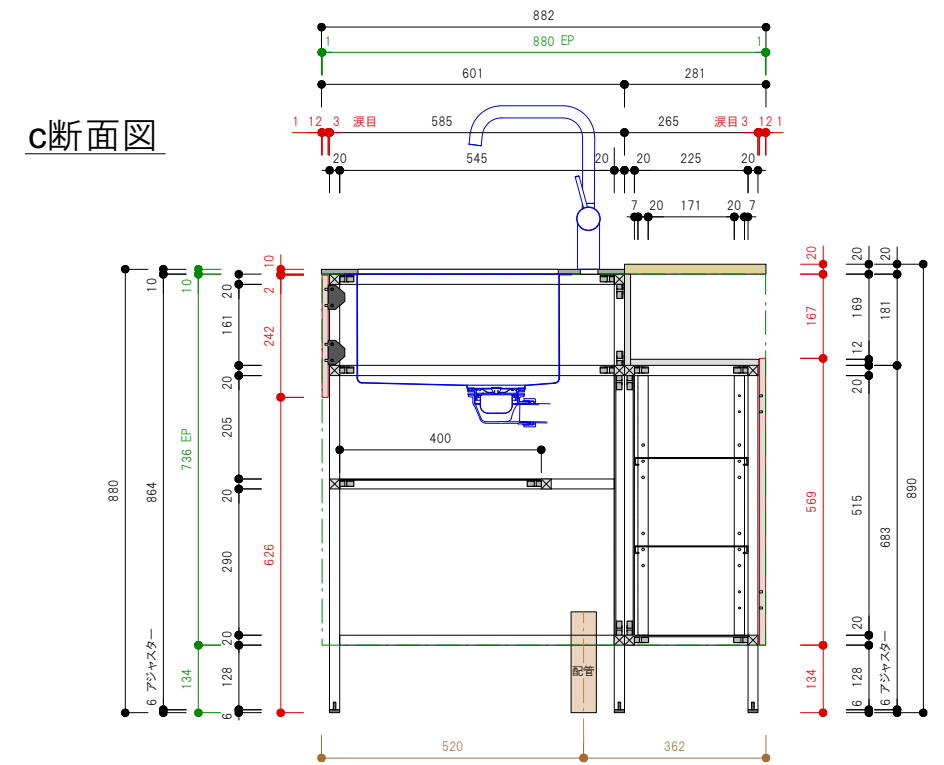

平面図

平面図

a断面図

b断面図

c断面図

Spec			
<input type="checkbox"/> 構成材	アルミフレーム (シルバー)	<input type="checkbox"/> 質量(kg)	約140kg (機器含む)
<input type="checkbox"/> 扉	アルミ 12t シルバー アルミエッジ	<input type="checkbox"/> 電源	単相200V20A ㊦ ※コンセント同梱
<input type="checkbox"/> 天板	SUS ヘアライン / 竹三層ソリッドパネル	<input type="checkbox"/> 消費電力	3700W
<input type="checkbox"/> Sink	ステンレス ヘアライン仕上げ	<input type="checkbox"/> 止水栓	ストレート止水栓 G1/2
<input type="checkbox"/> クックトップ	2口IH EHI326CB (Electrolux)	<input type="checkbox"/> 排水	50A 床立ち上げ
<input type="checkbox"/> 水栓	KW0231013700U (CERA)		
<input type="checkbox"/> 脚	アルミ角パイプ+アジャスター(ステンレス)		※A3用紙 カラー印刷推奨
<input type="checkbox"/> 引出し	Scala (シルバー)		※設備詳細は別途設備図面を参照ください。

acca
 大阪府大阪市北区本庄西1-6-14
 TEL.06-6373-3036 FAX.06-6373-3037
 info@accastyle.com www.accastyle.com

<input type="checkbox"/> 名称	SPICEシリーズ-Silver Thyme-(R) 承認図	<input type="checkbox"/> 縮尺	S=1:15
<input type="checkbox"/> 外形寸法	W1952mm*D882mm*H880mm/890mm		

平面図

平面図

a断面図

b断面図

c断面図

Spec

□ 構成材	アルミフレーム (シルバー)	□ 質量(kg)	約140kg (機器含む)
□ 扉	アルミ t12 シルバー アルミエッジ	□ 電源	单相200V20A ㊦ ※コンセント同梱
□ 天板	SUS ヘアライン / 竹三層ソリッドパネル	□ 消費電力	3700W
□ Sink	ステンレス ヘアライン仕上げ	□ 止水栓	ストレート止水栓 G1/2
□ クックトップ	2口IH EHI326CB (Electrolux)	□ 排水	50A 床立ち上げ
□ 水栓	KW0231013700U (CERA)		
□ 脚	アルミ角パイプ+アジャスター(ステンレス)		※A3用紙 カラー印刷推奨
□ 引出し	Scala (シルバー)		※設備詳細は別途設備図面を参照ください。

acca

大阪府大阪市北区本庄西1-6-14
TEL.06-6373-3036 FAX.06-6373-3037
info@accastyle.com www.accastyle.com

□ 名称

SPICEシリーズ-Silver Thyme-(L) 承認図

□ 縮尺

S=1:15

□ 外形寸法

W1952mm*D882mm*H880mm/890mm