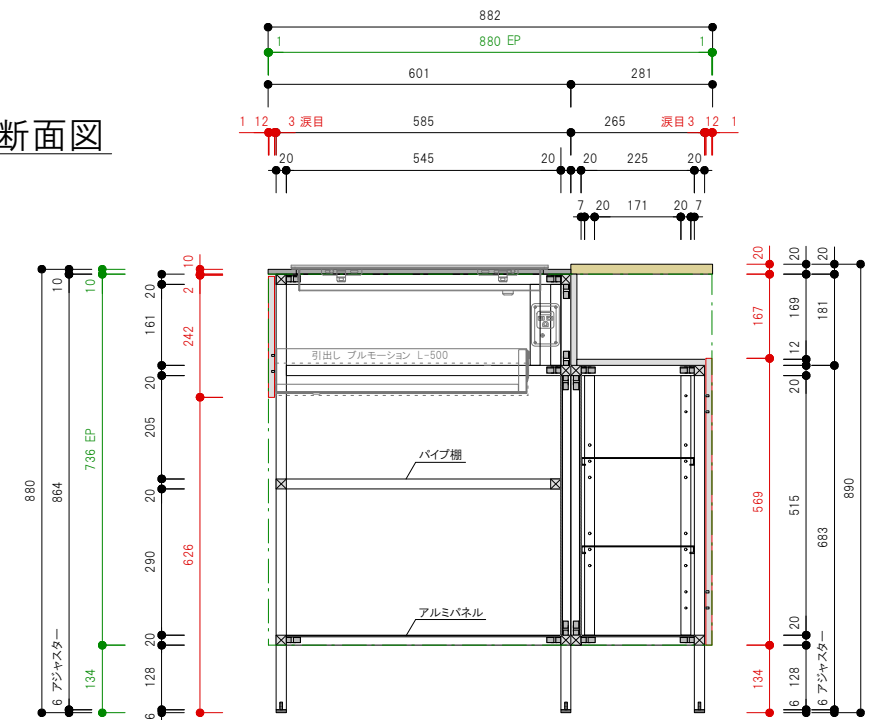

平面図

平面図

a断面図

b断面図

c断面図

Spec			
<input type="checkbox"/> 構成材	アルミフレーム (シルバー)	<input type="checkbox"/> 質量(kg)	約140kg (機器含む)
<input type="checkbox"/> 扉	アルミ 12t シルバー アルミエッジ	<input type="checkbox"/> 電源	単相200V20A ㊦ ※コンセント同梱
<input type="checkbox"/> 天板	SUS ヘアライン / 竹三層ソリッドパネル	<input type="checkbox"/> 消費電力	3700W
<input type="checkbox"/> Sink	ステンレス ヘアライン仕上げ	<input type="checkbox"/> 止水栓	ストレート止水栓 G1/2
<input type="checkbox"/> クックトップ	2口IH EHI326CB (Electrolux)	<input type="checkbox"/> 排水	50A 床立ち上げ
<input type="checkbox"/> 水栓	KW0231013700U (CERA)		
<input type="checkbox"/> 脚	アルミ角パイプ+アジャスター(ステンレス)		※A3用紙 カラー印刷推奨
<input type="checkbox"/> 引出し	Scala (シルバー)		※設備詳細は別途設備図面を参照ください。

平面図

平面図

a断面図

b断面図

c断面図

Spec

□ 構成材	アルミフレーム (シルバー)	□ 質量(kg)	約140kg (機器含む)
□ 扉	アルミ t12 シルバー アルミエッジ	□ 電源	单相200V20A ㊦ ※コンセント同梱
□ 天板	SUS ヘアライン / 竹三層ソリッドパネル	□ 消費電力	3700W
□ Sink	ステンレス ヘアライン仕上げ	□ 止水栓	ストレート止水栓 G1/2
□ クックトップ	2口IH EHI326CB (Electrolux)	□ 排水	50A 床立ち上げ
□ 水栓	KW0231013700U (CERA)		
□ 脚	アルミ角パイプ+アジャスター(ステンレス)		※A3用紙 カラー印刷推奨
□ 引出し	Scala (シルバー)		※設備詳細は別途設備図面を参照ください。

acca

大阪府大阪市北区本庄西1-6-14
TEL.06-6373-3036 FAX.06-6373-3037
info@accastyle.com www.accastyle.com

□ 名称

SPICEシリーズ-Silver Thyme-(L) 承認図

□ 縮尺

S=1:15

□ 外形寸法

W1952mm*D882mm*H880mm/890mm