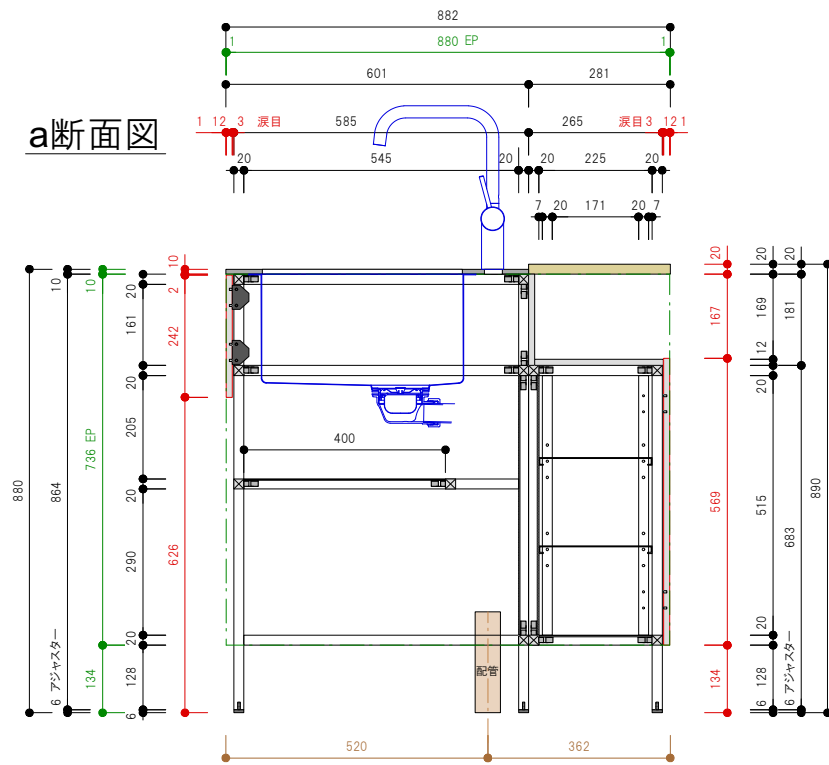

平面図

平面図

a断面図

b断面図

c断面図

Spec			
<input type="checkbox"/> 構成材	アルミフレーム (シルバー)	<input type="checkbox"/> 質量(kg)	約140kg (機器含む)
<input type="checkbox"/> 扉	アルミ 12t シルバー アルミエッジ	<input type="checkbox"/> 電源	単相200V20A ㊦ ※コンセント同梱
<input type="checkbox"/> 天板	SUS ヘアライン / 竹三層ソリッドパネル	<input type="checkbox"/> 消費電力	3700W
<input type="checkbox"/> Sink	ステンレス ヘアライン仕上げ	<input type="checkbox"/> 止水栓	ストレート止水栓 G1/2
<input type="checkbox"/> クックトップ	2口IH EHI326CB (Electrolux)	<input type="checkbox"/> 排水	50A 床立ち上げ
<input type="checkbox"/> 水栓	KW0231013700U (CERA)		
<input type="checkbox"/> 脚	アルミ角パイプ+アジャスター(ステンレス)		※A3用紙 カラー印刷推奨
<input type="checkbox"/> 引出し	Scala (シルバー)		※設備詳細は別途設備図面を参照ください。

acca
 大阪府大阪市北区本庄西1-6-14
 TEL.06-6373-3036 FAX.06-6373-3037
 info@accastyle.com www.accastyle.com

<input type="checkbox"/> 名称	SPICEシリーズ-Silver Thyme-(R) 承認図	<input type="checkbox"/> 縮尺	S=1:15
<input type="checkbox"/> 外形寸法	W1952mm*D882mm*H880mm/890mm		

平面図

平面図

a断面図

b断面図

c断面図

Spec

□ 構成材	アルミフレーム (シルバー)	□ 質量(kg)	約140kg (機器含む)
□ 扉	アルミ t12 シルバー アルミエッジ	□ 電源	单相200V20A ㊦ ※コンセント同梱
□ 天板	SUS ヘアライン / 竹三層ソリッドパネル	□ 消費電力	3700W
□ Sink	ステンレス ヘアライン仕上げ	□ 止水栓	ストレート止水栓 G1/2
□ クックトップ	2口IH EHI326CB (Electrolux)	□ 排水	50A 床立ち上げ
□ 水栓	KW0231013700U (CERA)		
□ 脚	アルミ角パイプ+アジャスター(ステンレス)		※A3用紙 カラー印刷推奨
□ 引出し	Scala (シルバー)		※設備詳細は別途設備図面を参照ください。

acca

大阪府大阪市北区本庄西1-6-14
TEL.06-6373-3036 FAX.06-6373-3037
info@accastyle.com www.accastyle.com

□ 名称

SPICEシリーズ-Silver Thyme-(L) 承認図

□ 縮尺

S=1:15

□ 外形寸法

W1952mm*D882mm*H880mm/890mm