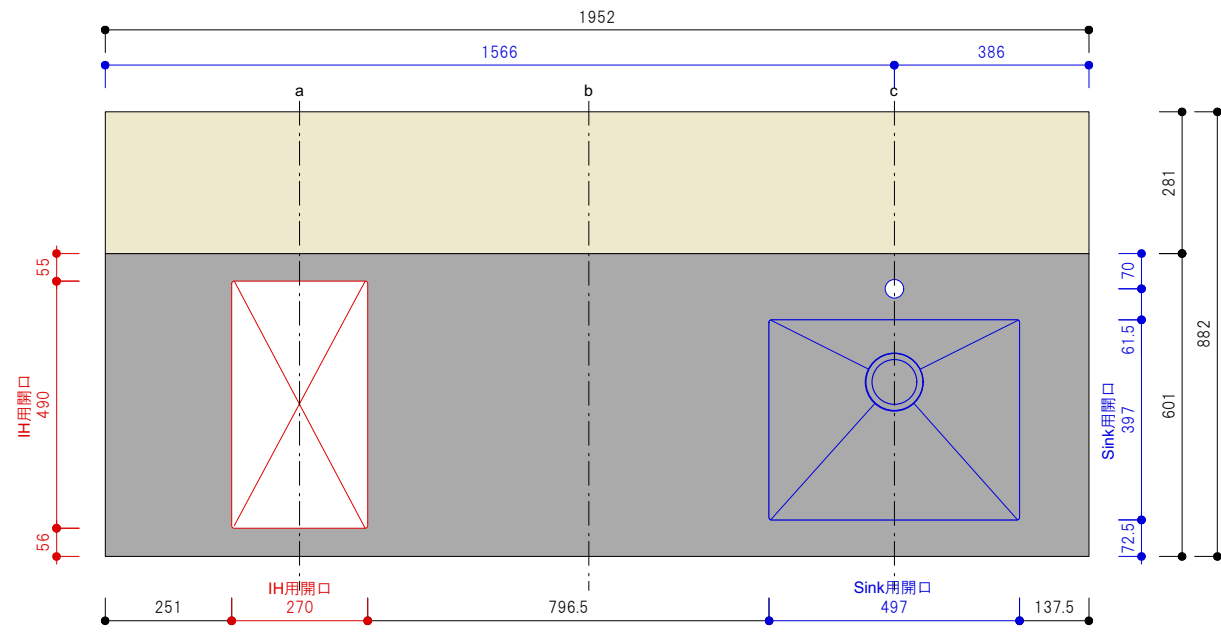

平面図

平面図

a断面図

b断面図

c断面図

Spec			
<input type="checkbox"/> 構成材	アルミフレーム (シルバー)	<input type="checkbox"/> 質量(kg)	約140kg (機器含む)
<input type="checkbox"/> 扉	アルミ 12t シルバー アルミエッジ	<input type="checkbox"/> 電源	単相200V20A ㊦ ※コンセント同梱
<input type="checkbox"/> 天板	SUS ヘアライン / 竹三層ソリッドパネル	<input type="checkbox"/> 消費電力	3700W
<input type="checkbox"/> Sink	ステンレス ヘアライン仕上げ	<input type="checkbox"/> 止水栓	ストレート止水栓 G1/2
<input type="checkbox"/> クックトップ	2口IH EHI326CB (Electrolux)	<input type="checkbox"/> 排水	50A 床立ち上げ
<input type="checkbox"/> 水栓	KW0231013700U (CERA)		
<input type="checkbox"/> 脚	アルミ角パイプ+アジャスター(ステンレス)		※A3用紙 カラー印刷推奨
<input type="checkbox"/> 引出し	Scala (シルバー)		※設備詳細は別途設備図面を参照ください。

acca
 大阪府大阪市北区本庄西1-6-14
 TEL.06-6373-3036 FAX.06-6373-3037
 info@accastyle.com www.accastyle.com

<input type="checkbox"/> 名称	SPICEシリーズ-Silver Thyme-(R) 承認図	<input type="checkbox"/> 縮尺	S=1:15
<input type="checkbox"/> 外形寸法	W1952mm*D882mm*H880mm/890mm		

平面図

平面図

a断面図

b断面図

c断面図

Spec

□ 構成材	アルミフレーム (シルバー)	□ 質量(kg)	約140kg (機器含む)
□ 扉	アルミ t12 シルバー アルミエッジ	□ 電源	单相200V20A ㊦ ※コンセント同梱
□ 天板	SUS ヘアライン / 竹三層ソリッドパネル	□ 消費電力	3700W
□ Sink	ステンレス ヘアライン仕上げ	□ 止水栓	ストレート止水栓 G1/2
□ クックトップ	2口IH EHI326CB (Electrolux)	□ 排水	50A 床立ち上げ
□ 水栓	KW0231013700U (CERA)		
□ 脚	アルミ角パイプ+アジャスター(ステンレス)		※A3用紙 カラー印刷推奨
□ 引出し	Scala (シルバー)		※設備詳細は別途設備図面を参照ください。

acca

大阪府大阪市北区本庄西1-6-14
TEL.06-6373-3036 FAX.06-6373-3037
info@accastyle.com www.accastyle.com

□ 名称

SPICEシリーズ-Silver Thyme-(L) 承認図

□ 縮尺

S=1:15

□ 外形寸法

W1952mm*D882mm*H880mm/890mm