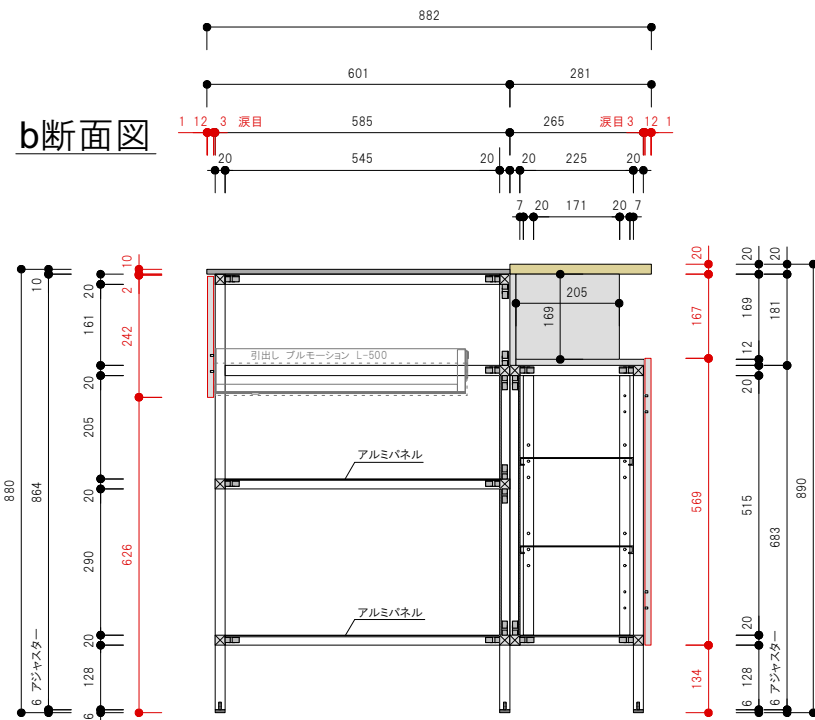

平面図

平面図

a断面図

b断面図

c断面図

Spec			
<input type="checkbox"/> 構成材	アルミフレーム (シルバー)	<input type="checkbox"/> 質量(kg)	約140kg (機器含む)
<input type="checkbox"/> 扉	アルミ 12t シルバー アルミエッジ	<input type="checkbox"/> 電源	単相200V20A ㊦ ※コンセント同梱
<input type="checkbox"/> 天板	SUS ヘアライン / 竹三層ソリッドパネル	<input type="checkbox"/> 消費電力	3700W
<input type="checkbox"/> Sink	ステンレス ヘアライン仕上げ	<input type="checkbox"/> 止水栓	ストレート止水栓 G1/2
<input type="checkbox"/> クックトップ	2口IH EHI326CB (Electrolux)	<input type="checkbox"/> 排水	50A 床立ち上げ
<input type="checkbox"/> 水栓	KW0231013700U (CERA)		
<input type="checkbox"/> 脚	アルミ角パイプ+アジャスター(ステンレス)		※A3用紙 カラー印刷推奨
<input type="checkbox"/> 引出し	Scala (シルバー)		※設備詳細は別途設備図面を参照ください。

acca
 大阪府大阪市北区本庄西1-6-14
 TEL.06-6373-3036 FAX.06-6373-3037
 info@accastyle.com www.accastyle.com

<input type="checkbox"/> 名称	SPICEシリーズ-Silver Thyme-(R) 承認図	<input type="checkbox"/> 縮尺	S=1:15
<input type="checkbox"/> 外形寸法	W1952mm*D882mm*H880mm/890mm		

平面図

平面図

a断面図

b断面図

c断面図

Spec

□ 構成材	アルミフレーム (シルバー)	□ 質量(kg)	約140kg (機器含む)
□ 扉	アルミ t12 シルバー アルミエッジ	□ 電源	单相200V20A ㊦ ※コンセント同梱
□ 天板	SUS ヘアライン / 竹三層ソリッドパネル	□ 消費電力	3700W
□ Sink	ステンレス ヘアライン仕上げ	□ 止水栓	ストレート止水栓 G1/2
□ クックトップ	2口IH EHI326CB (Electrolux)	□ 排水	50A 床立ち上げ
□ 水栓	KW0231013700U (CERA)		
□ 脚	アルミ角パイプ+アジャスター(ステンレス)		※A3用紙 カラー印刷推奨
□ 引出し	Scala (シルバー)		※設備詳細は別途設備図面を参照ください。

acca

大阪府大阪市北区本庄西1-6-14
TEL.06-6373-3036 FAX.06-6373-3037
info@accastyle.com www.accastyle.com

□ 名称

SPICEシリーズ-Silver Thyme-(L) 承認図

□ 縮尺

S=1:15

□ 外形寸法

W1952mm*D882mm*H880mm/890mm