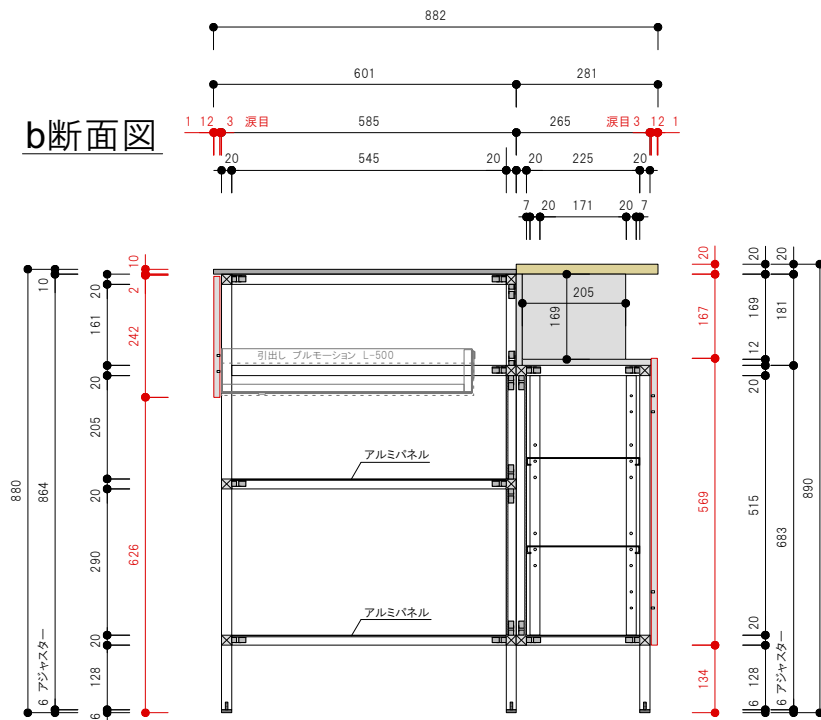

平面図

平面図

a断面図

b断面図

c断面図

Spec			
<input type="checkbox"/> 構成材	アルミフレーム (シルバー)	<input type="checkbox"/> 質量(kg)	約140kg (機器含む)
<input type="checkbox"/> 扉	アルミ 12t シルバー アルミエッジ	<input type="checkbox"/> 電源	単相200V20A ㊦ ※コンセント同梱
<input type="checkbox"/> 天板	SUS ヘアライン / 竹三層ソリッドパネル	<input type="checkbox"/> 消費電力	3700W
<input type="checkbox"/> Sink	ステンレス ヘアライン仕上げ	<input type="checkbox"/> 止水栓	ストレート止水栓 G1/2
<input type="checkbox"/> クックトップ	2口IH EHI326CB (Electrolux)	<input type="checkbox"/> 排水	50A 床立ち上げ
<input type="checkbox"/> 水栓	KW0231013700U (CERA)		
<input type="checkbox"/> 脚	アルミ角パイプ+アジャスター(ステンレス)		※A3用紙 カラー印刷推奨
<input type="checkbox"/> 引出し	Scala (シルバー)		※設備詳細は別途設備図面を参照ください。

平面図

平面図

a断面図

b断面図

c断面図

Spec

□ 構成材	アルミフレーム (シルバー)	□ 質量(kg)	約140kg (機器含む)
□ 扉	アルミ t12 シルバー アルミエッジ	□ 電源	单相200V20A ㊦ ※コンセント同梱
□ 天板	SUS ヘアライン / 竹三層ソリッドパネル	□ 消費電力	3700W
□ Sink	ステンレス ヘアライン仕上げ	□ 止水栓	ストレート止水栓 G1/2
□ クックトップ	2口IH EHI326CB (Electrolux)	□ 排水	50A 床立ち上げ
□ 水栓	KW0231013700U (CERA)		
□ 脚	アルミ角パイプ+アジャスター(ステンレス)		※A3用紙 カラー印刷推奨
□ 引出し	Scala (シルバー)		※設備詳細は別途設備図面を参照ください。

acca

大阪府大阪市北区本庄西1-6-14
TEL.06-6373-3036 FAX.06-6373-3037
info@accastyle.com www.accastyle.com

□ 名称

SPICEシリーズ-Silver Thyme-(L) 承認図

□ 縮尺

S=1:15

□ 外形寸法

W1952mm*D882mm*H880mm/890mm