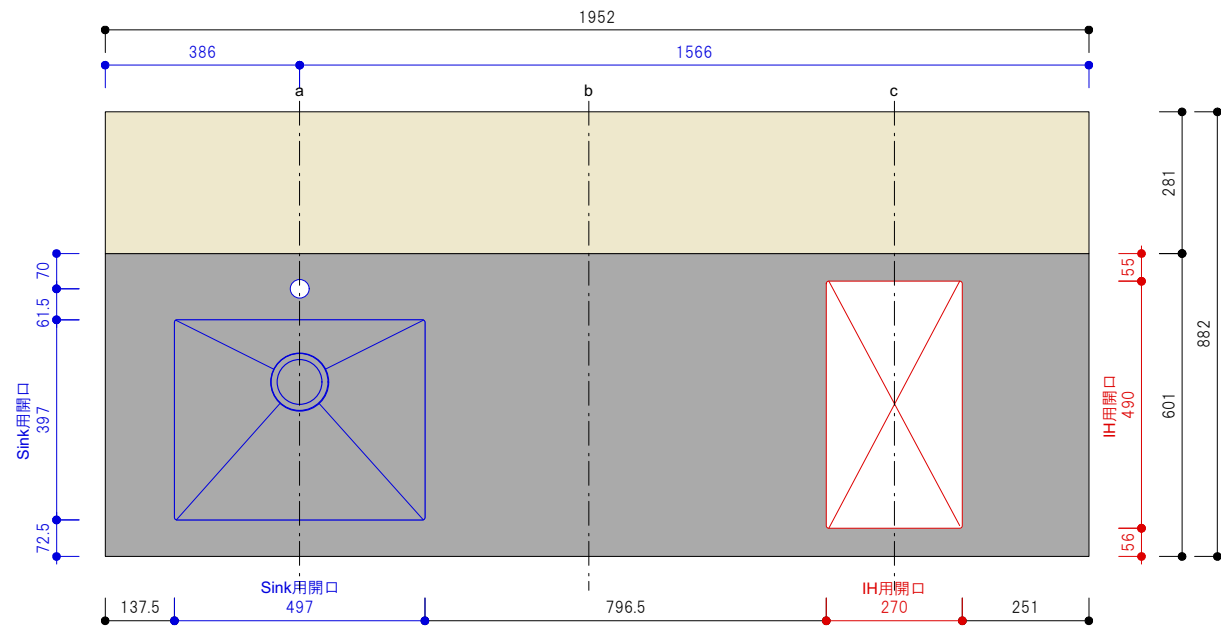

平面図

平面図

a断面図

b断面図

c断面図

Spec			
<input type="checkbox"/> 構成材	アルミフレーム (シルバー)	<input type="checkbox"/> 質量(kg)	約140kg (機器含む)
<input type="checkbox"/> 扉	アルミ 12t シルバー アルミエッジ	<input type="checkbox"/> 電源	単相200V20A ㊦ ※コンセント同梱
<input type="checkbox"/> 天板	SUS ヘアライン / 竹三層ソリッドパネル	<input type="checkbox"/> 消費電力	3700W
<input type="checkbox"/> Sink	ステンレス ヘアライン仕上げ	<input type="checkbox"/> 止水栓	ストレート止水栓 G1/2
<input type="checkbox"/> クックトップ	2口IH EHI326CB (Electrolux)	<input type="checkbox"/> 排水	50A 床立ち上げ
<input type="checkbox"/> 水栓	KW0231013700U (CERA)		
<input type="checkbox"/> 脚	アルミ角パイプ+アジャスター(ステンレス)		※A3用紙 カラー印刷推奨
<input type="checkbox"/> 引出し	Scala (シルバー)		※設備詳細は別途設備図面を参照ください。

acca
 大阪府大阪市北区本庄西1-6-14
 TEL.06-6373-3036 FAX.06-6373-3037
 info@accastyle.com www.accastyle.com

<input type="checkbox"/> 名称	SPICEシリーズ-Silver Thyme-(R) 承認図	<input type="checkbox"/> 縮尺	S=1:15
<input type="checkbox"/> 外形寸法	W1952mm*D882mm*H880mm/890mm		

平面図

平面図

a断面図

b断面図

c断面図

Spec

□ 構成材	アルミフレーム (シルバー)	□ 質量(kg)	約140kg (機器含む)
□ 扉	アルミ t12 シルバー アルミエッジ	□ 電源	单相200V20A ㊦ ※コンセント同梱
□ 天板	SUS ヘアライン / 竹三層ソリッドパネル	□ 消費電力	3700W
□ Sink	ステンレス ヘアライン仕上げ	□ 止水栓	ストレート止水栓 G1/2
□ クックトップ	2口IH EHI326CB (Electrolux)	□ 排水	50A 床立ち上げ
□ 水栓	KW0231013700U (CERA)		
□ 脚	アルミ角パイプ+アジャスター(ステンレス)		※A3用紙 カラー印刷推奨
□ 引出し	Scala (シルバー)		※設備詳細は別途設備図面を参照ください。

acca

大阪府大阪市北区本庄西1-6-14
TEL.06-6373-3036 FAX.06-6373-3037
info@accastyle.com www.accastyle.com

□ 名称

SPICEシリーズ-Silver Thyme-(L) 承認図

□ 縮尺

S=1:15

□ 外形寸法

W1952mm*D882mm*H880mm/890mm