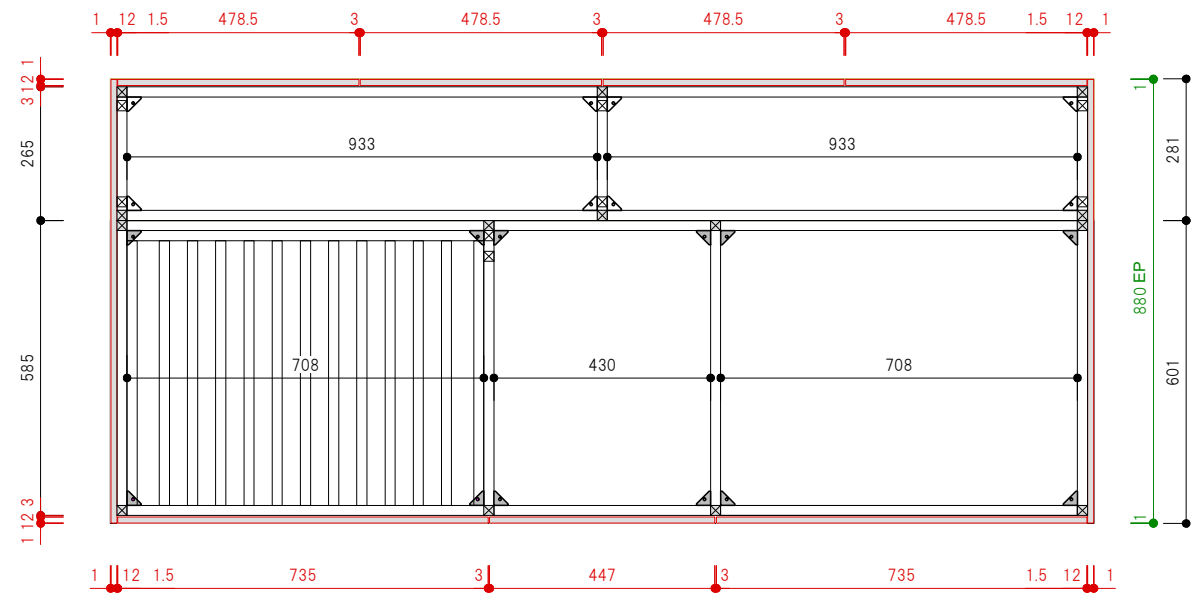

平面図

平面図

a断面図

b断面図

c断面図

Spec			
<input type="checkbox"/> 構成材	アルミフレーム (シルバー)	<input type="checkbox"/> 質量(kg)	約140kg (機器含む)
<input type="checkbox"/> 扉	アルミ 12t シルバー アルミエッジ	<input type="checkbox"/> 電源	単相200V20A ㊦ ※コンセント同梱
<input type="checkbox"/> 天板	SUS ヘアライン / 竹三層ソリッドパネル	<input type="checkbox"/> 消費電力	3700W
<input type="checkbox"/> Sink	ステンレス ヘアライン仕上げ	<input type="checkbox"/> 止水栓	ストレート止水栓 G1/2
<input type="checkbox"/> クックトップ	2口IH EHI326CB (Electrolux)	<input type="checkbox"/> 排水	50A 床立ち上げ
<input type="checkbox"/> 水栓	KW0231013700U (CERA)		
<input type="checkbox"/> 脚	アルミ角パイプ+アジャスター(ステンレス)		※A3用紙 カラー印刷推奨
<input type="checkbox"/> 引出し	Scala (シルバー)		※設備詳細は別途設備図面を参照ください。

acca
 大阪府大阪市北区本庄西1-6-14
 TEL.06-6373-3036 FAX.06-6373-3037
 info@accastyle.com www.accastyle.com

<input type="checkbox"/> 名称	SPICEシリーズ-Silver Thyme-(R) 承認図	<input type="checkbox"/> 縮尺	S=1:15
<input type="checkbox"/> 外形寸法	W1952mm*D882mm*H880mm/890mm		

平面図

平面図

a断面図

b断面図

c断面図

Spec

□ 構成材	アルミフレーム (シルバー)	□ 質量(kg)	約140kg (機器含む)
□ 扉	アルミ t12 シルバー アルミエッジ	□ 電源	单相200V20A ㊦ ※コンセント同梱
□ 天板	SUS ヘアライン / 竹三層ソリッドパネル	□ 消費電力	3700W
□ Sink	ステンレス ヘアライン仕上げ	□ 止水栓	ストレート止水栓 G1/2
□ クックトップ	2口IH EHI326CB (Electrolux)	□ 排水	50A 床立ち上げ
□ 水栓	KW0231013700U (CERA)		
□ 脚	アルミ角パイプ+アジャスター(ステンレス)		※A3用紙 カラー印刷推奨
□ 引出し	Scala (シルバー)		※設備詳細は別途設備図面を参照ください。

acca

大阪府大阪市北区本庄西1-6-14
TEL.06-6373-3036 FAX.06-6373-3037
info@accastyle.com www.accastyle.com

□ 名称

SPICEシリーズ-Silver Thyme-(L) 承認図

□ 縮尺

S=1:15

□ 外形寸法

W1952mm*D882mm*H880mm/890mm