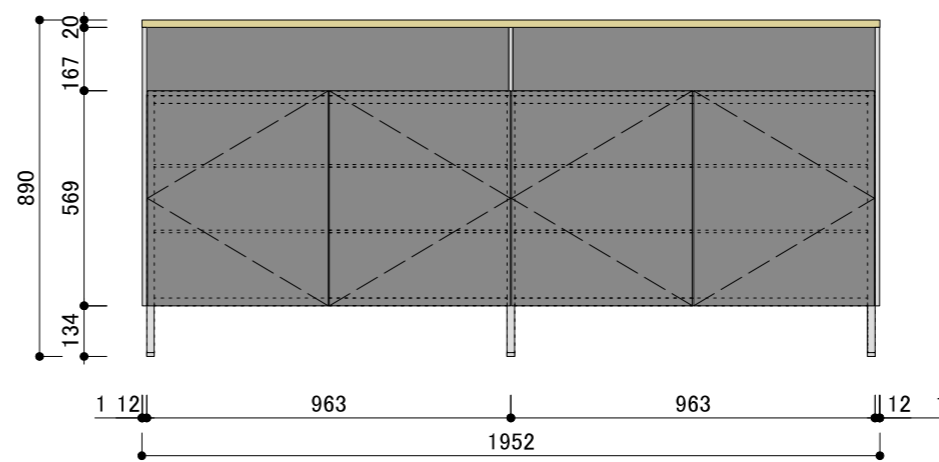

平面図

側面図

構成材	アルミフレーム(シルバー)
扉	FENIX 12t
天板	FENIX 10t NTM/竹三層ソリッドパネル 20t
シンク	ステンレス
カットトップ	別途
レンジフード	別途
水栓	別途
脚	アルミ角パイプ+アジャスター
引出	Scala(シルバー)

正面図

背面図

検 図 <input type="checkbox"/>	担 当 <input type="checkbox"/>	月 日 <input type="checkbox"/>	変更内容	<p><b>acca</b>                  大阪府大阪市北区本庄西1-6-14                  TEL.06-6373-3036 FAX.06-6373-3037                  info@accastyle.com www.accastyle.com</p>	<input type="checkbox"/>	名称	SPICEシリーズ-Black Pepper-(L)	<input type="checkbox"/>	訂正日	<input type="checkbox"/>
					<input type="checkbox"/>			<input type="checkbox"/>	縮尺	S=1:30