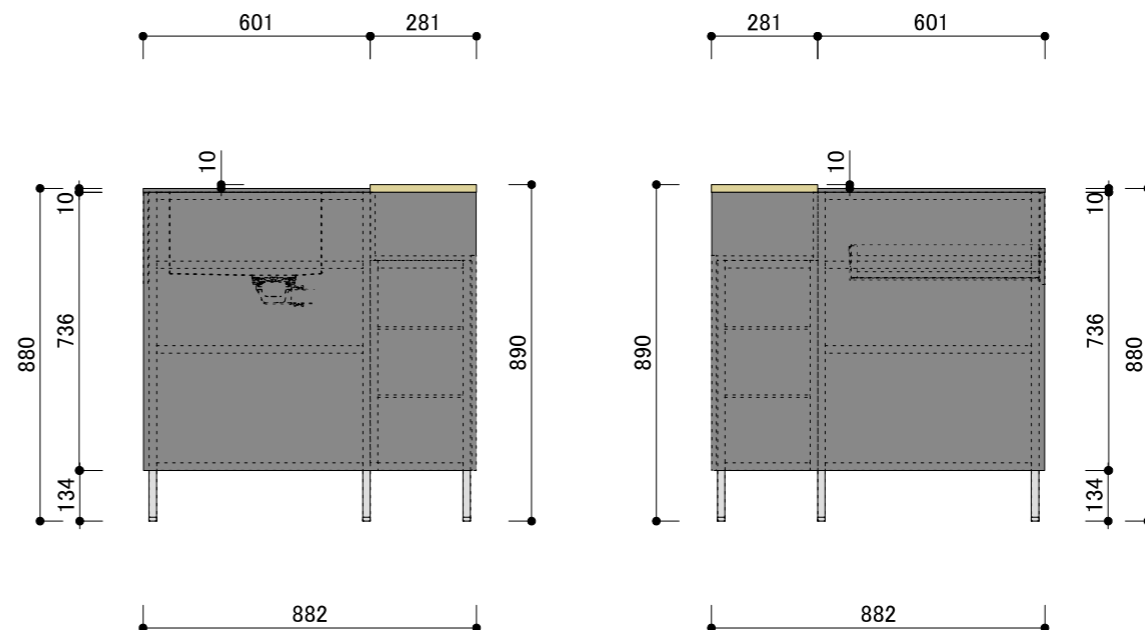

平面図

側面図

構成材	アルミフレーム(シルバー)
扉	FENIX 12t
天板	FENIX 10t NTM/竹三層ソリッドパネル 20t
シンク	ステンレス
カットトップ	別途
レンジフード	別途
水栓	別途
脚	アルミ角パイプ+アジャスター
引出	Scala(シルバー)

正面図

背面図

検 図 <input type="checkbox"/>	担 当 <input type="checkbox"/>	月 日 <input type="checkbox"/>	変更内容	<p><b>acca</b>                  大阪府大阪市北区本庄西1-6-14                  TEL.06-6373-3036 FAX.06-6373-3037                  info@accastyle.com www.accastyle.com</p>	<input type="checkbox"/>	名称	SPICEシリーズ-Black Pepper-(L)	<input type="checkbox"/>	訂正日	<input type="checkbox"/>
					<input type="checkbox"/>			<input type="checkbox"/>	縮尺	S=1:30