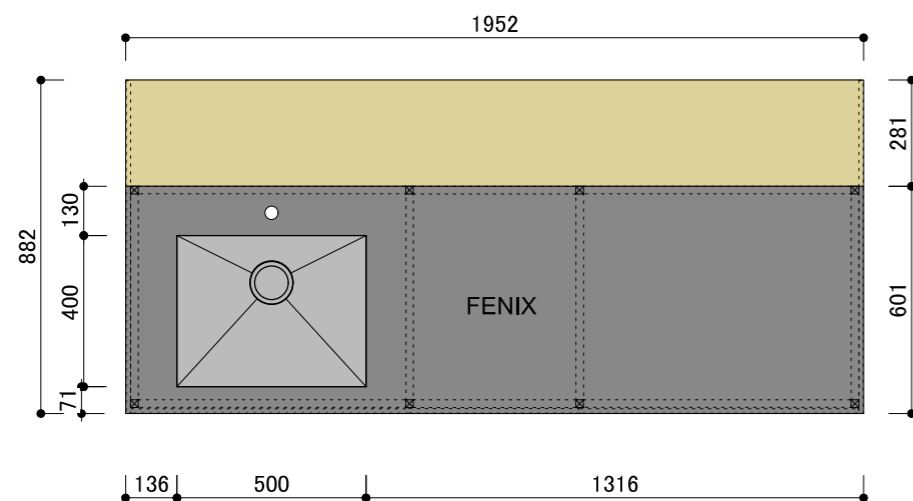

平面図

側面図

構成材	アルミフレーム(シルバー)
扉	FENIX 12t
天板	FENIX 10t NTM/竹三層ソリッドパネル 20t
シンク	ステンレス
カットトップ	別途
レンジフード	別途
水栓	別途
脚	アルミ角パイプ+アジャスター
引出	Scala(シルバー)

正面図

背面図

検 図 <input type="checkbox"/>	担 当 <input type="checkbox"/>	月 日 <input type="checkbox"/>	変更内容	<p><b>acca</b>                  大阪府大阪市北区本庄西1-6-14                  TEL.06-6373-3036 FAX.06-6373-3037                  info@accastyle.com www.accastyle.com</p>	<input type="checkbox"/>	名称	SPICEシリーズ-Black Pepper-(L)	<input type="checkbox"/>	訂正日	<input type="checkbox"/>
					<input type="checkbox"/>			<input type="checkbox"/>	縮尺	S=1:30