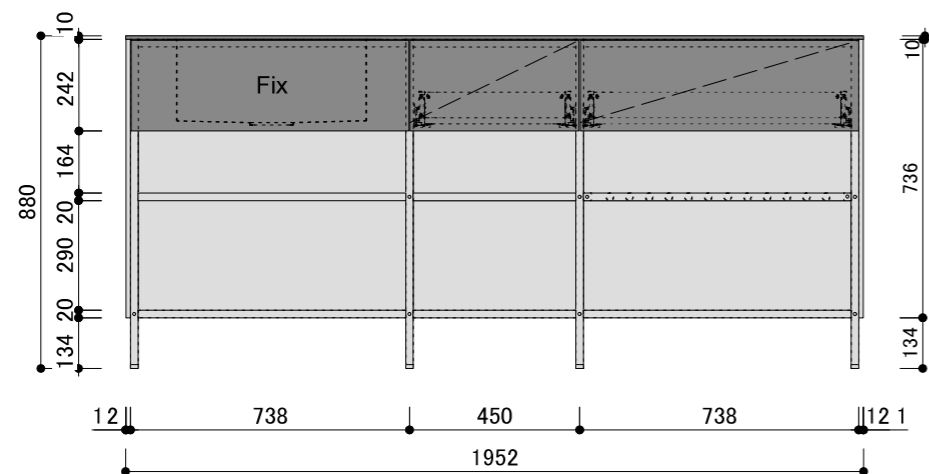

平面図

側面図

構成材	アルミフレーム(シルバー)
扉	FENIX 12t
天板	FENIX 10t NTM/竹三層ソリッドパネル 20t
シンク	ステンレス
カットトップ	別途
レンジフード	別途
水栓	別途
脚	アルミ角パイプ+アジャスター
引出	Scala(シルバー)

正面図

背面図

検 図 <input type="checkbox"/>	担 当 <input type="checkbox"/>	月 日 <input type="checkbox"/>	変更内容	<p><b>acca</b>                  大阪府大阪市北区本庄西1-6-14                  TEL.06-6373-3036 FAX.06-6373-3037                  info@accastyle.com www.accastyle.com</p>	<input type="checkbox"/>	名称	SPICEシリーズ-Black Pepper-(L)	<input type="checkbox"/>	訂正日	<input type="checkbox"/>
					<input type="checkbox"/>			<input type="checkbox"/>	縮尺	S=1:30