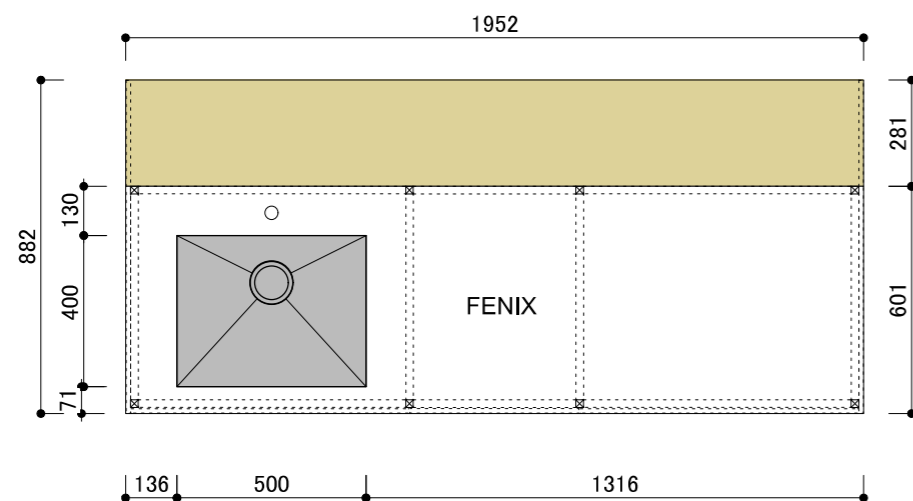

平面図

側面図

構成材	アルミフレーム(シルバー)
扉	FENIX 12t
天板	FENIX 10t NTM/竹三層ソリッドパネル 20t
シンク	ステンレス
カットトップ	別途
レンジフード	別途
水栓	別途
脚	アルミ角パイプ+アジャスター
引出	Scala(シルバー)

正面図

背面図

検 図 <input type="checkbox"/>	担 当 <input type="checkbox"/>	月 日 <input type="checkbox"/>	変更内容	<p>acca 大阪府大阪市北区本庄西1-6-14 TEL.06-6373-3036 FAX.06-6373-3037 info@accastyle.com www.accastyle.com</p>	<input type="checkbox"/>	名称	SPICEシリーズ-Vanilla-(L)	<input type="checkbox"/>	訂正日	<input type="checkbox"/>
					<input type="checkbox"/>				<input type="checkbox"/>	縮尺 S=1:30