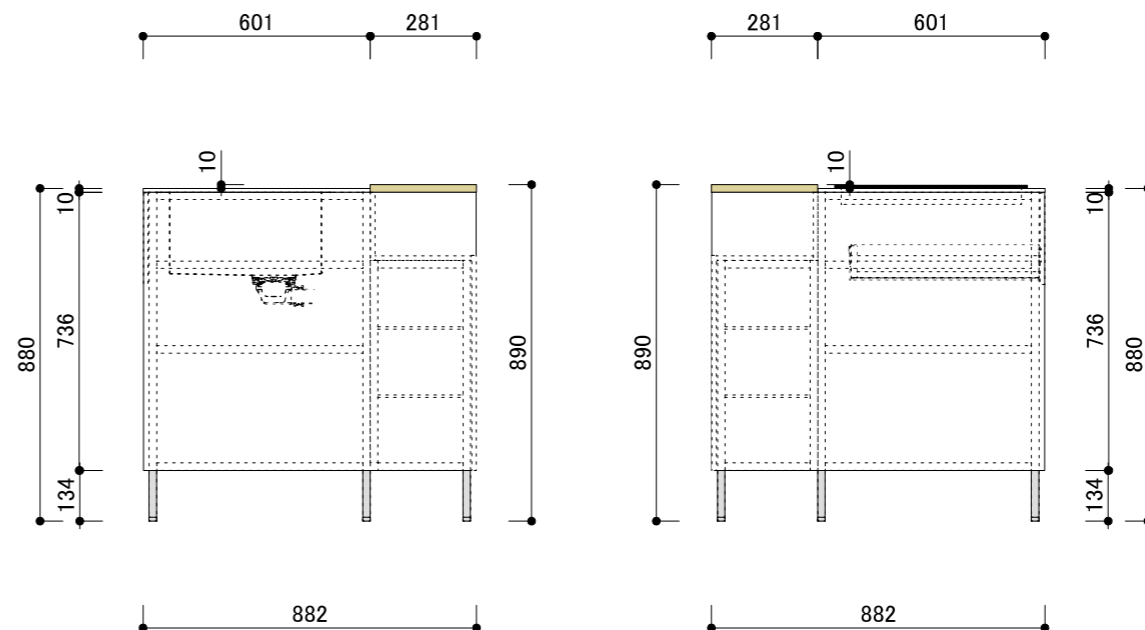

平面図

側面図

構成材	アルミフレーム(シルバー)
扉	FENIX 12t
天板	FENIX 10t NTM/竹三層ソリッドパネル 20t
シンク	ステンレス
カットトップ	別途
レンジフード	別途
水栓	別途
脚	アルミ角パイプ+アジャスター
引出	Scala(シルバー)

正面図

背面図

検 図 <input type="checkbox"/>	担 当 <input type="checkbox"/>	月 日 <input type="checkbox"/>	変更内容	<p>acca 大阪府大阪市北区本庄西1-6-14 TEL.06-6373-3036 FAX.06-6373-3037 info@accastyle.com www.accastyle.com</p>	<input type="checkbox"/>	名称	SPICEシリーズ-Vanilla-(L)	<input type="checkbox"/>	訂正日	<input type="checkbox"/>
					<input type="checkbox"/>				<input type="checkbox"/>	縮尺 S=1:30