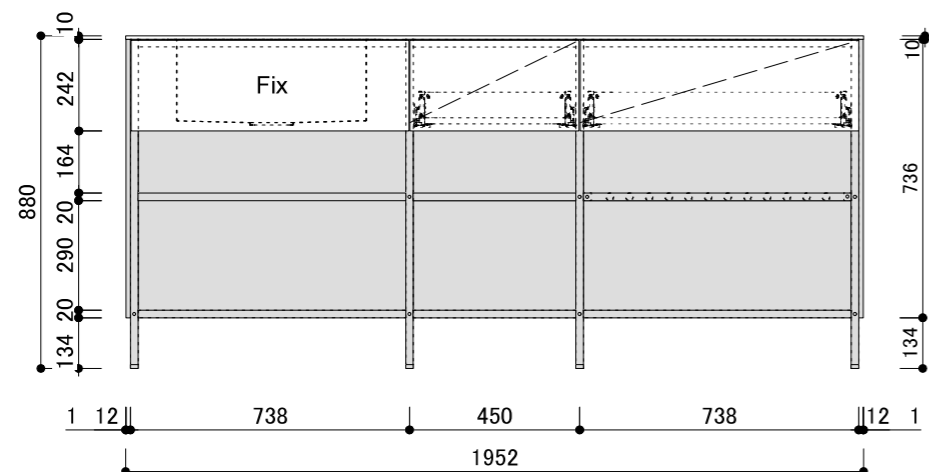

平面図

側面図

構成材	アルミフレーム(シルバー)
扉	FENIX 12t
天板	FENIX 10t NTM/竹三層ソリッドパネル 20t
シンク	ステンレス
カットトップ	別途
レンジフード	別途
水栓	別途
脚	アルミ角パイプ+アジャスター
引出	Scala(シルバー)

正面図

背面図

検 図 <input type="checkbox"/>	担 当 <input type="checkbox"/>	月 日 <input type="checkbox"/>	変更内容	<p>acca 大阪府大阪市北区本庄西1-6-14 TEL.06-6373-3036 FAX.06-6373-3037 info@accastyle.com www.accastyle.com</p>	<input type="checkbox"/>	名称	SPICEシリーズ-Vanilla-(L)	<input type="checkbox"/>	訂正日	<input type="checkbox"/>
					<input type="checkbox"/>				<input type="checkbox"/>	縮尺 S=1:30