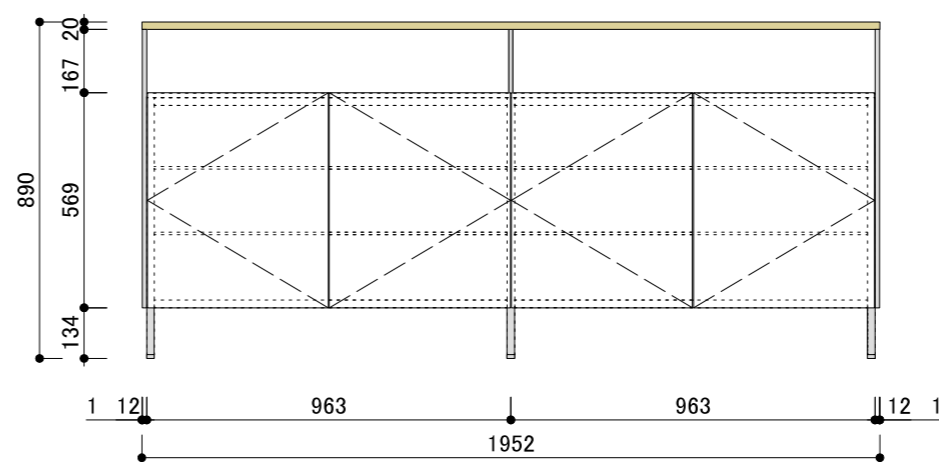

平面図

側面図

構成材	アルミフレーム(シルバー)
扉	FENIX 12t
天板	FENIX 10t NTM/竹三層ソリッドパネル 20t
シンク	ステンレス
カットトップ	別途
レンジフード	別途
水栓	別途
脚	アルミ角パイプ+アジャスター
引出	Scala(シルバー)

正面図

背面図

検 図 <input type="checkbox"/>	担 当 <input type="checkbox"/>	月 日 <input type="checkbox"/>	変更内容	<p>acca 大阪府大阪市北区本庄西1-6-14 TEL.06-6373-3036 FAX.06-6373-3037 info@accastyle.com www.accastyle.com</p>	<input type="checkbox"/>	名称	SPICEシリーズ-Vanilla-(L)	<input type="checkbox"/>	訂正日	<input type="checkbox"/>
					<input type="checkbox"/>				<input type="checkbox"/>	縮尺 S=1:30