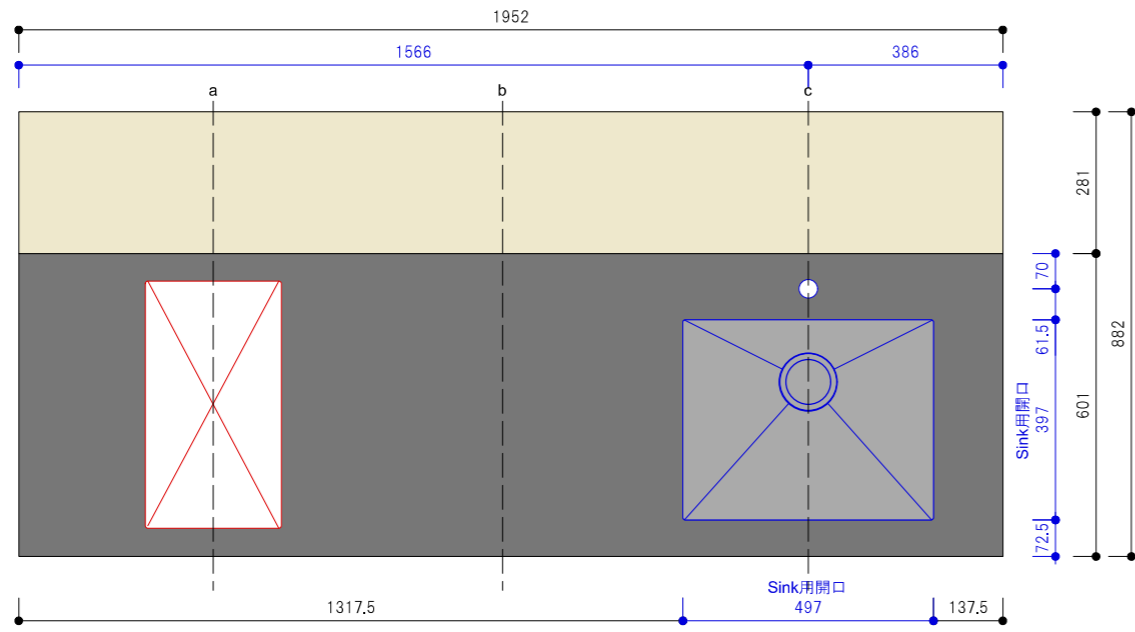

平面図

平面図

a断面図

b断面図

c断面図

Spec		質量(kg)	約130kg
□ 構成材	アルミフレーム (シルバー)	□ 排水	50A 床立ち上げ
□ 扉	FENIX 12t ブラック アルミエッジ		
□ 天板	FENIX 10t ブラック / 竹三層ソリッドパネル		
□ Sink	ステンレス ヘアライン仕上げ		
□ クックトップ	別途		
□ 水栓	別途		
□ 脚	アルミ角パイプ+アジャスター(ステンレス)		
□ 引出し	Scala (シルバー)		

※A3用紙 カラー印刷推奨

acca
 大阪府大阪市北区本庄西1-6-14
 TEL.06-6373-3036 FAX.06-6373-3037
 info@accastyle.com www.accastyle.com

□ 名称	SPICEシリーズ-Black Pepper-(L) 承認図	□ 縮尺	S=1:15
□ 外形寸法	W1952mm*D882mm*H880mm/890mm		

平面図

平面図

a断面図

b断面図

c断面図

Spec		質量(kg)	約130kg
□ 構成材	アルミフレーム (シルバー)	□ 排水	50A 床立ち上げ
□ 扉	FENIX 12t ブラック アルミエッジ		
□ 天板	FENIX 10t ブラック / 竹三層ソリッドパネル		
□ Sink	ステンレス ヘアライン仕上げ		
□ クックトップ	別途		
□ 水栓	別途		
□ 脚	アルミ角パイプ+アジャスター(ステンレス)		
□ 引出し	Scala (シルバー)		

※A3用紙 カラー印刷推奨

acca
 大阪府大阪市北区本庄西1-6-14
 TEL.06-6373-3036 FAX.06-6373-3037
 info@accastyle.com www.accastyle.com

□ 名称	SPICEシリーズ-Black Pepper-(R) 承認図	□ 縮尺	S=1:15
□ 外形寸法	W1952mm*D882mm*H880mm/890mm		