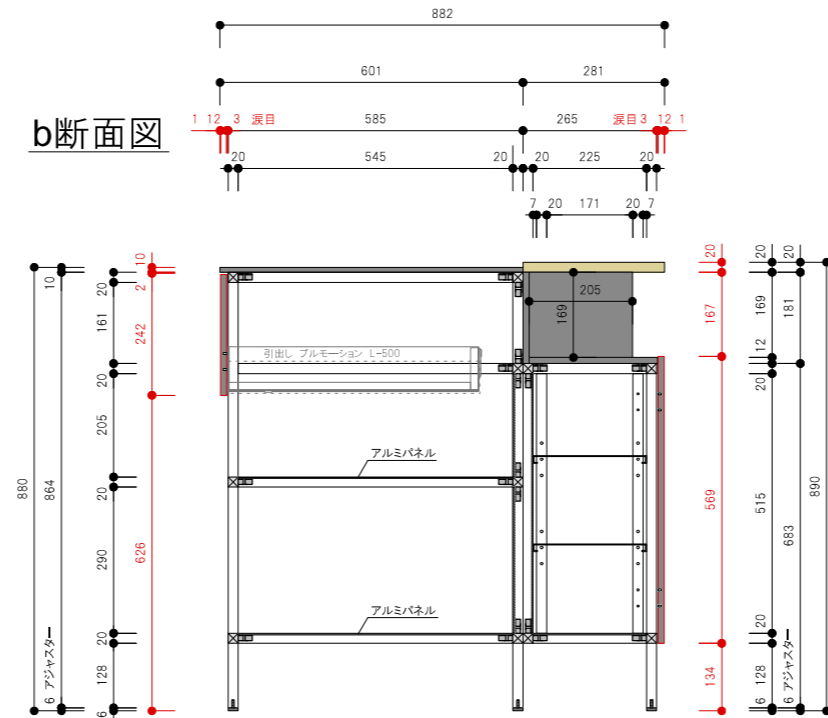

平面図

平面図

a断面図

b断面図

c断面図

Spec		質量(kg)	約130kg
□ 構成材	アルミフレーム (シルバー)	□ 排水	50A 床立ち上げ
□ 扉	FENIX 12t ブラック アルミエッジ		
□ 天板	FENIX 10t ブラック / 竹三層ソリッドパネル		
□ Sink	ステンレス ヘアライン仕上げ		
□ クックトップ	別途		
□ 水栓	別途		
□ 脚	アルミ角パイプ+アジャスター(ステンレス)		
□ 引出し	Scala (シルバー)		

※A3用紙 カラー印刷推奨

acca
 大阪府大阪市北区本庄西1-6-14
 TEL.06-6373-3036 FAX.06-6373-3037
 info@accastyle.com www.accastyle.com

□ 名称	SPICEシリーズ-Black Pepper-(L) 承認図	□ 縮尺	S=1:15
□ 外形寸法	W1952mm*D882mm*H880mm/890mm		

平面図

平面図

a断面図

b断面図

c断面図

Spec		質量(kg)	約130kg
□ 構成材	アルミフレーム (シルバー)	□ 排水	50A 床立ち上げ
□ 扉	FENIX 12t ブラック アルミエッジ		
□ 天板	FENIX 10t ブラック / 竹三層ソリッドパネル		
□ Sink	ステンレス ヘアライン仕上げ		
□ クックトップ	別途		
□ 水栓	別途		
□ 脚	アルミ角パイプ+アジャスター(ステンレス)		
□ 引出し	Scala (シルバー)		

※A3用紙 カラー印刷推奨

acca
 大阪府大阪市北区本庄西1-6-14
 TEL.06-6373-3036 FAX.06-6373-3037
 info@accastyle.com www.accastyle.com

□ 名称	SPICEシリーズ-Black Pepper-(R) 承認図	□ 縮尺	S=1:15
□ 外形寸法	W1952mm*D882mm*H880mm/890mm		