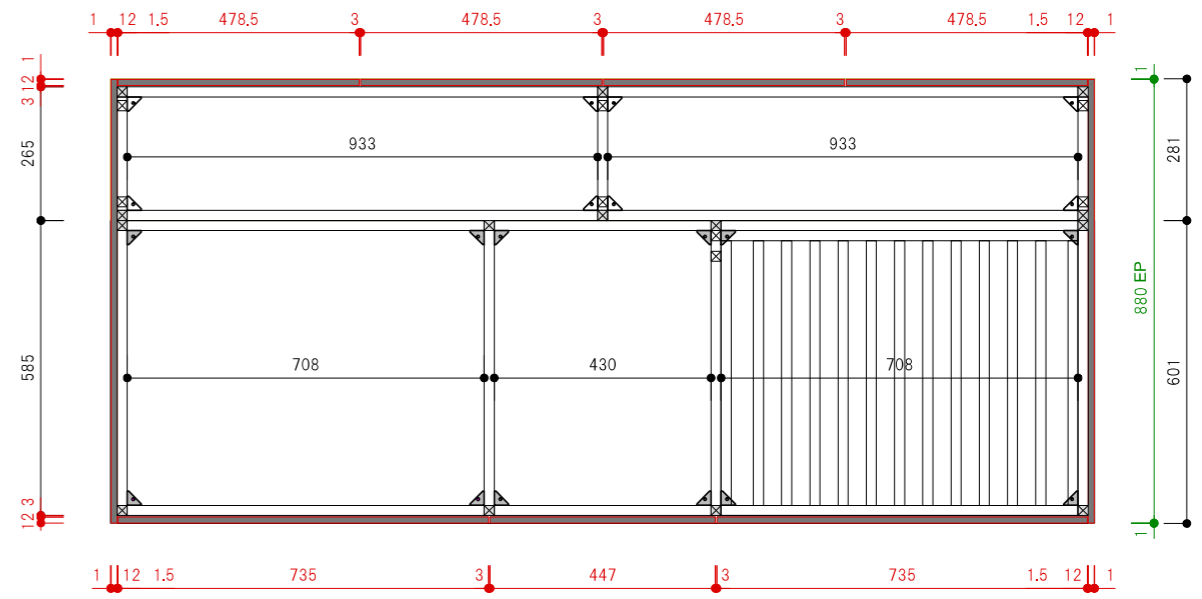

平面図

平面図

a断面図

b断面図

c断面図

Spec		質量(kg)	約130kg
□ 構成材	アルミフレーム (シルバー)	□ 排水	50A 床立ち上げ
□ 扉	FENIX 12t ブラック アルミエッジ		
□ 天板	FENIX 10t ブラック / 竹三層ソリッドパネル		
□ Sink	ステンレス ヘアライン仕上げ		
□ クックトップ	別途		
□ 水栓	別途		
□ 脚	アルミ角パイプ+アジャスター(ステンレス)		
□ 引出し	Scala (シルバー)		

※A3用紙 カラー印刷推奨

acca
 大阪府大阪市北区本庄西1-6-14
 TEL.06-6373-3036 FAX.06-6373-3037
 info@accastyle.com www.accastyle.com

□ 名称	SPICEシリーズ-Black Pepper-(L) 承認図	□ 縮尺	S=1:15
□ 外形寸法	W1952mm*D882mm*H880mm/890mm		

平面図

平面図

a断面図

b断面図

c断面図

Spec		質量(kg)	約130kg
□ 構成材	アルミフレーム (シルバー)	□ 排水	50A 床立ち上げ
□ 扉	FENIX 12t ブラック アルミエッジ		
□ 天板	FENIX 10t ブラック / 竹三層ソリッドパネル		
□ Sink	ステンレス ヘアライン仕上げ		
□ クックトップ	別途		
□ 水栓	別途		
□ 脚	アルミ角パイプ+アジャスター(ステンレス)		
□ 引出し	Scala (シルバー)		

※A3用紙 カラー印刷推奨

acca
 大阪府大阪市北区本庄西1-6-14
 TEL.06-6373-3036 FAX.06-6373-3037
 info@accastyle.com www.accastyle.com

□ 名称	SPICEシリーズ-Black Pepper-(R) 承認図	□ 縮尺	S=1:15
□ 外形寸法	W1952mm*D882mm*H880mm/890mm		