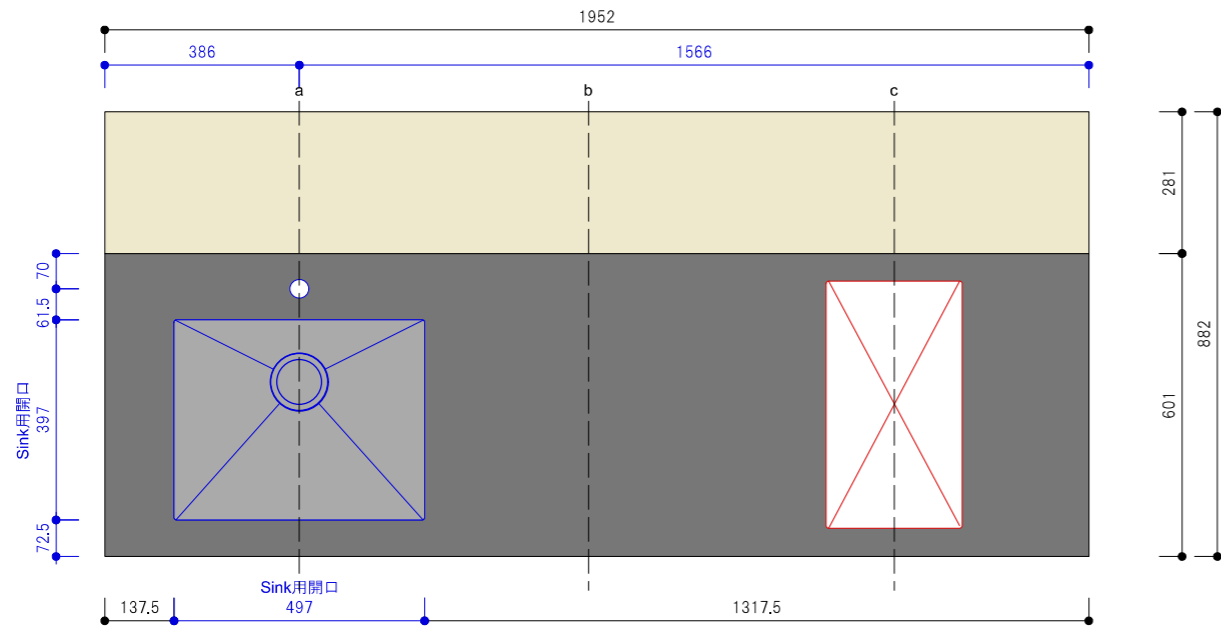

平面図

平面図

a断面図

b断面図

c断面図

Spec		質量(kg)	約130kg
□ 構成材	アルミフレーム (シルバー)	□ 排水	50A 床立ち上げ
□ 扉	FENIX 12t ブラック アルミエッジ		
□ 天板	FENIX 10t ブラック / 竹三層ソリッドパネル		
□ Sink	ステンレス ヘアライン仕上げ		
□ クックトップ	別途		
□ 水栓	別途		
□ 脚	アルミ角パイプ+アジャスター(ステンレス)		
□ 引出し	Scala (シルバー)		

※A3用紙 カラー印刷推奨

acca
 大阪府大阪市北区本庄西1-6-14
 TEL.06-6373-3036 FAX.06-6373-3037
 info@accastyle.com www.accastyle.com

□ 名称	SPICEシリーズ-Black Pepper-(L) 承認図	□ 縮尺	S=1:15
□ 外形寸法	W1952mm*D882mm*H880mm/890mm		

平面図

平面図

a断面図

b断面図

c断面図

Spec		質量(kg)	約130kg
□ 構成材	アルミフレーム (シルバー)	□ 排水	50A 床立ち上げ
□ 扉	FENIX 12t ブラック アルミエッジ		
□ 天板	FENIX 10t ブラック / 竹三層ソリッドパネル		
□ Sink	ステンレス ヘアライン仕上げ		
□ クックトップ	別途		
□ 水栓	別途		
□ 脚	アルミ角パイプ+アジャスター(ステンレス)		
□ 引出し	Scala (シルバー)		

※A3用紙 カラー印刷推奨

acca
 大阪府大阪市北区本庄西1-6-14
 TEL.06-6373-3036 FAX.06-6373-3037
 info@accastyle.com www.accastyle.com

□ 名称	SPICEシリーズ-Black Pepper-(R) 承認図	□ 縮尺	S=1:15
□ 外形寸法	W1952mm*D882mm*H880mm/890mm		