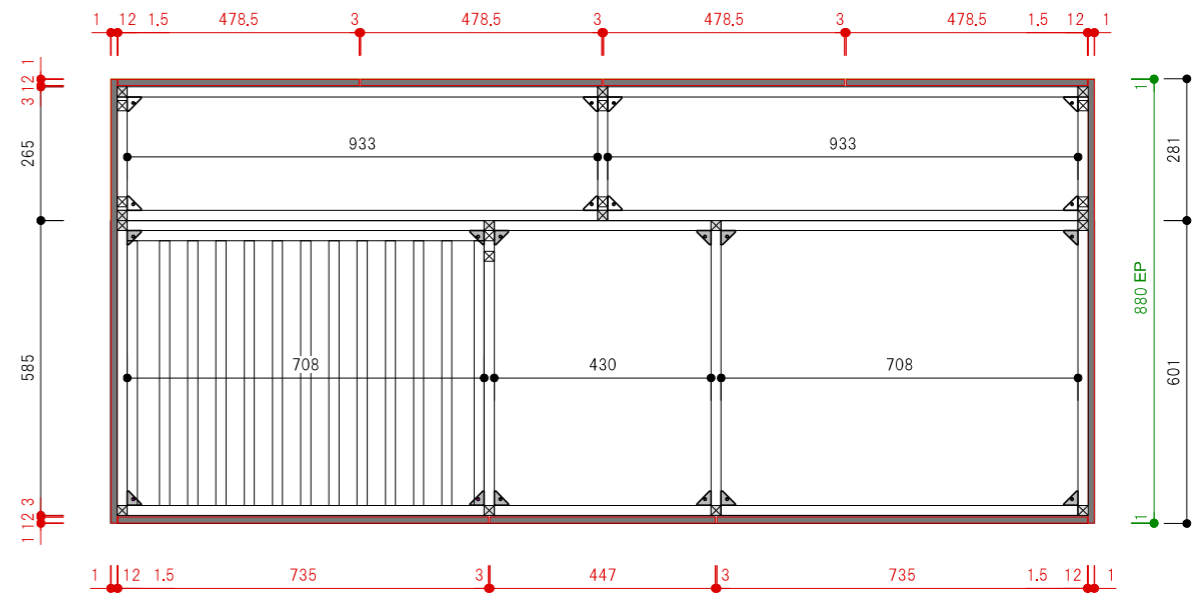

平面図

平面図

a断面図

b断面図

c断面図

Spec		質量(kg)	約130kg
□ 構成材	アルミフレーム (シルバー)	□ 排水	50A 床立ち上げ
□ 扉	FENIX 12t ブラック アルミエッジ		
□ 天板	FENIX 10t ブラック / 竹三層ソリッドパネル		
□ Sink	ステンレス ヘアライン仕上げ		
□ クックトップ	別途		
□ 水栓	別途		
□ 脚	アルミ角パイプ+アジャスター(ステンレス)		
□ 引出し	Scala (シルバー)		

※A3用紙 カラー印刷推奨

acca
 大阪府大阪市北区本庄西1-6-14
 TEL.06-6373-3036 FAX.06-6373-3037
 info@accastyle.com www.accastyle.com

□ 名称	SPICEシリーズ-Black Pepper-(L) 承認図	□ 縮尺	S=1:15
□ 外形寸法	W1952mm*D882mm*H880mm/890mm		

平面図

平面図

a断面図

b断面図

c断面図

Spec		質量(kg)	約130kg
□ 構成材	アルミフレーム (シルバー)	□ 排水	50A 床立ち上げ
□ 扉	FENIX 12t ブラック アルミエッジ		
□ 天板	FENIX 10t ブラック / 竹三層ソリッドパネル		
□ Sink	ステンレス ヘアライン仕上げ		
□ クックトップ	別途		
□ 水栓	別途		
□ 脚	アルミ角パイプ+アジャスター(ステンレス)		
□ 引出し	Scala (シルバー)		

※A3用紙 カラー印刷推奨

acca
 大阪府大阪市北区本庄西1-6-14
 TEL.06-6373-3036 FAX.06-6373-3037
 info@accastyle.com www.accastyle.com

□ 名称	SPICEシリーズ-Black Pepper-(R) 承認図	□ 縮尺	S=1:15
□ 外形寸法	W1952mm*D882mm*H880mm/890mm		