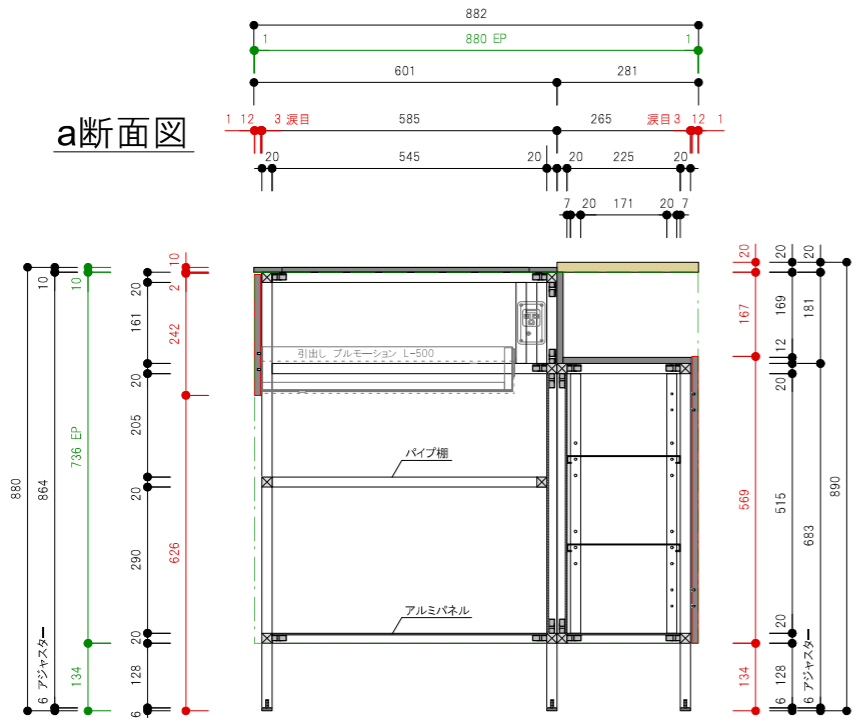

平面図

平面図

a断面図

b断面図

c断面図

Spec		質量(kg)	約130kg
□ 構成材	アルミフレーム (シルバー)	□ 排水	50A 床立ち上げ
□ 扉	FENIX 12t ブラック アルミエッジ		
□ 天板	FENIX 10t ブラック / 竹三層ソリッドパネル		
□ Sink	ステンレス ヘアライン仕上げ		
□ クックトップ	別途		
□ 水栓	別途		
□ 脚	アルミ角パイプ+アジャスター(ステンレス)		
□ 引出し	Scala (シルバー)		

※A3用紙 カラー印刷推奨

acca
 大阪府大阪市北区本庄西1-6-14
 TEL.06-6373-3036 FAX.06-6373-3037
 info@accastyle.com www.accastyle.com

□ 名称	SPICEシリーズ-Black Pepper-(L) 承認図	□ 縮尺	S=1:15
□ 外形寸法	W1952mm*D882mm*H880mm/890mm		

平面図

平面図

a断面図

b断面図

c断面図

Spec		質量(kg)	約130kg
□ 構成材	アルミフレーム (シルバー)	□ 排水	50A 床立ち上げ
□ 扉	FENIX 12t ブラック アルミエッジ		
□ 天板	FENIX 10t ブラック / 竹三層ソリッドパネル		
□ Sink	ステンレス ヘアライン仕上げ		
□ クックトップ	別途		
□ 水栓	別途		
□ 脚	アルミ角パイプ+アジャスター(ステンレス)		
□ 引出し	Scala (シルバー)		

※A3用紙 カラー印刷推奨

acca
 大阪府大阪市北区本庄西1-6-14
 TEL.06-6373-3036 FAX.06-6373-3037
 info@accastyle.com www.accastyle.com

□ 名称	SPICEシリーズ-Black Pepper-(R) 承認図	□ 縮尺	S=1:15
□ 外形寸法	W1952mm*D882mm*H880mm/890mm		