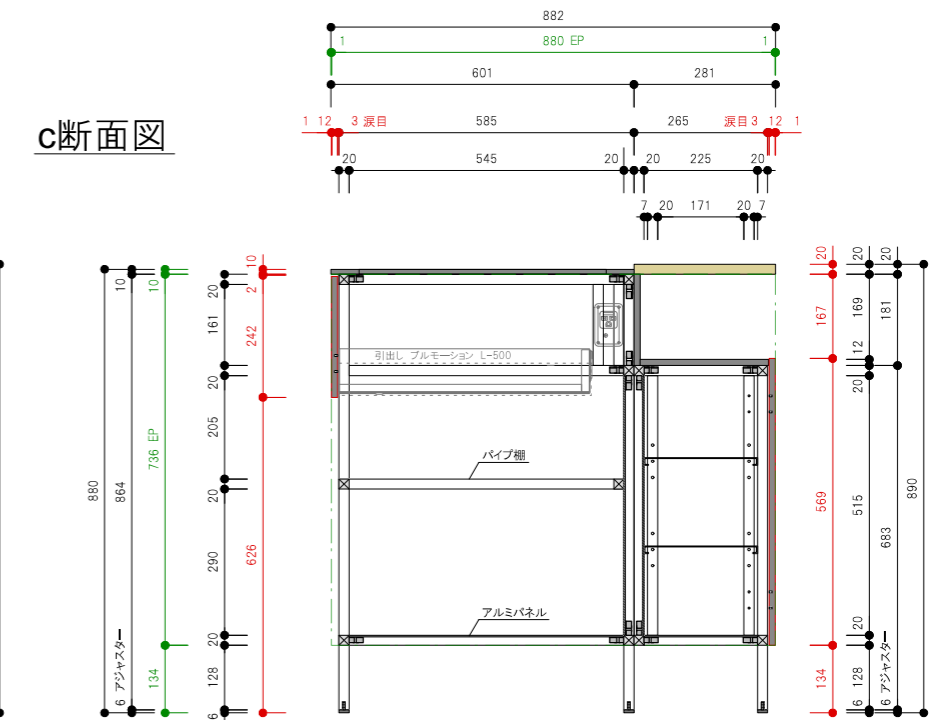

平面図

平面図

a断面図

b断面図

c断面図

Spec		質量(kg)	約130kg
□ 構成材	アルミフレーム (シルバー)	□ 排水	50A 床立ち上げ
□ 扉	FENIX 12t ブラック アルミエッジ		
□ 天板	FENIX 10t ブラック / 竹三層ソリッドパネル		
□ Sink	ステンレス ヘアライン仕上げ		
□ クックトップ	別途		
□ 水栓	別途		
□ 脚	アルミ角パイプ+アジャスター(ステンレス)		
□ 引出し	Scala (シルバー)		

※A3用紙 カラー印刷推奨

acca
 大阪府大阪市北区本庄西1-6-14
 TEL.06-6373-3036 FAX.06-6373-3037
 info@accastyle.com www.accastyle.com

□ 名称	SPICEシリーズ-Black Pepper-(L) 承認図	□ 縮尺	S=1:15
□ 外形寸法	W1952mm*D882mm*H880mm/890mm		

平面図

平面図

a断面図

b断面図

c断面図

Spec		質量(kg)	約130kg
□ 構成材	アルミフレーム (シルバー)	□ 排水	50A 床立ち上げ
□ 扉	FENIX 12t ブラック アルミエッジ		
□ 天板	FENIX 10t ブラック / 竹三層ソリッドパネル		
□ Sink	ステンレス ヘアライン仕上げ		
□ クックトップ	別途		
□ 水栓	別途		
□ 脚	アルミ角パイプ+アジャスター(ステンレス)		
□ 引出し	Scala (シルバー)		

※A3用紙 カラー印刷推奨

acca
 大阪府大阪市北区本庄西1-6-14
 TEL.06-6373-3036 FAX.06-6373-3037
 info@accastyle.com www.accastyle.com

□ 名称	SPICEシリーズ-Black Pepper-(R) 承認図	□ 縮尺	S=1:15
□ 外形寸法	W1952mm*D882mm*H880mm/890mm		