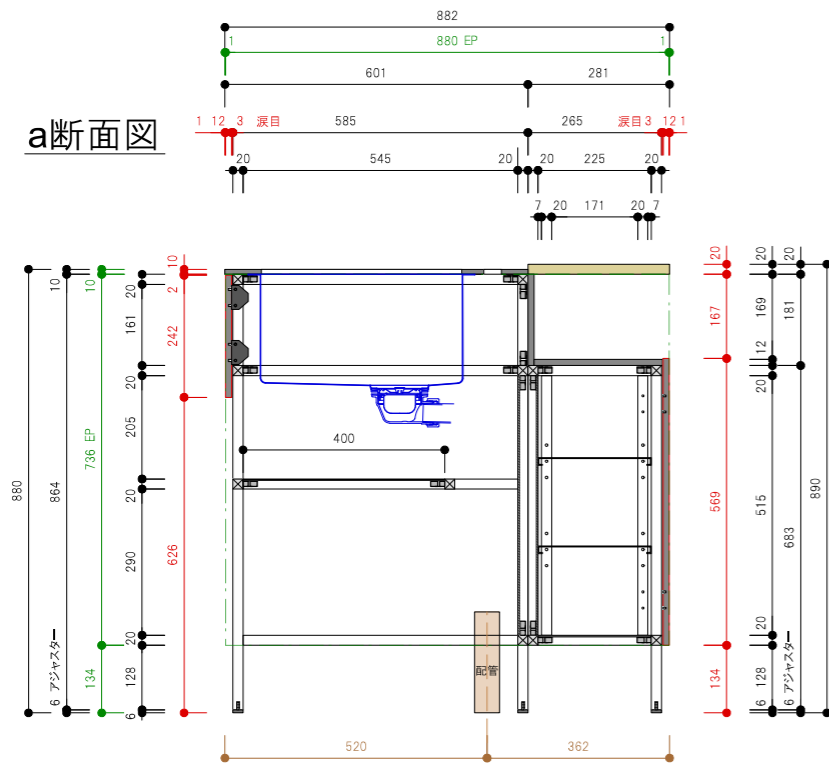

平面図

平面図

a断面図

b断面図

c断面図

Spec		質量(kg)	約130kg
□ 構成材	アルミフレーム (シルバー)	□ 排水	50A 床立ち上げ
□ 扉	FENIX 12t ブラック アルミエッジ		
□ 天板	FENIX 10t ブラック / 竹三層ソリッドパネル		
□ Sink	ステンレス ヘアライン仕上げ		
□ クックトップ	別途		
□ 水栓	別途		
□ 脚	アルミ角パイプ+アジャスター(ステンレス)		
□ 引出し	Scala (シルバー)		

※A3用紙 カラー印刷推奨

acca
 大阪府大阪市北区本庄西1-6-14
 TEL.06-6373-3036 FAX.06-6373-3037
 info@accastyle.com www.accastyle.com

□ 名称	SPICEシリーズ-Black Pepper-(L) 承認図	□ 縮尺	S=1:15
□ 外形寸法	W1952mm*D882mm*H880mm/890mm		

平面図

平面図

a断面図

b断面図

c断面図

Spec		質量(kg)	約130kg
□ 構成材	アルミフレーム (シルバー)	□ 排水	50A 床立ち上げ
□ 扉	FENIX 12t ブラック アルミエッジ		
□ 天板	FENIX 10t ブラック / 竹三層ソリッドパネル		
□ Sink	ステンレス ヘアライン仕上げ		
□ クックトップ	別途		
□ 水栓	別途		
□ 脚	アルミ角パイプ+アジャスター(ステンレス)		
□ 引出し	Scala (シルバー)		

※A3用紙 カラー印刷推奨

acca
 大阪府大阪市北区本庄西1-6-14
 TEL.06-6373-3036 FAX.06-6373-3037
 info@accastyle.com www.accastyle.com

□ 名称	SPICEシリーズ-Black Pepper-(R) 承認図	□ 縮尺	S=1:15
□ 外形寸法	W1952mm*D882mm*H880mm/890mm		