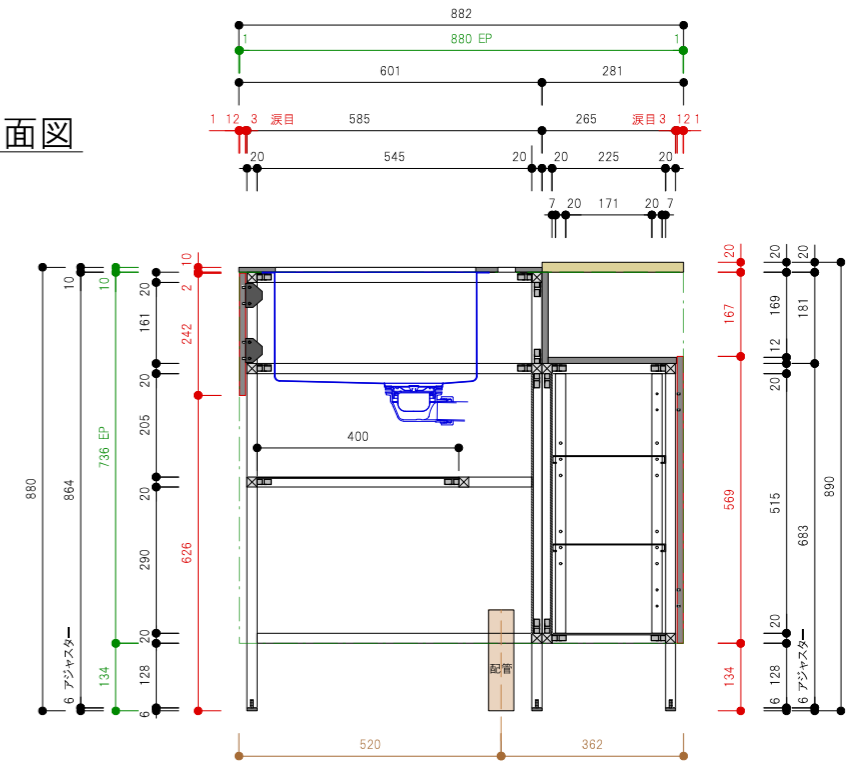

平面図

平面図

a断面図

b断面図

c断面図

Spec		質量(kg)	約130kg
□ 構成材	アルミフレーム (シルバー)	□ 排水	50A 床立ち上げ
□ 扉	FENIX 12t ブラック アルミエッジ		
□ 天板	FENIX 10t ブラック / 竹三層ソリッドパネル		
□ Sink	ステンレス ヘアライン仕上げ		
□ クックトップ	別途		
□ 水栓	別途		
□ 脚	アルミ角パイプ+アジャスター(ステンレス)		
□ 引出し	Scala (シルバー)		

※A3用紙 カラー印刷推奨

acca
 大阪府大阪市北区本庄西1-6-14
 TEL.06-6373-3036 FAX.06-6373-3037
 info@accastyle.com www.accastyle.com

□ 名称	SPICEシリーズ-Black Pepper-(L) 承認図	□ 縮尺	S=1:15
□ 外形寸法	W1952mm*D882mm*H880mm/890mm		

平面図

平面図

a断面図

b断面図

c断面図

Spec		質量(kg)	約130kg
□ 構成材	アルミフレーム (シルバー)	□ 排水	50A 床立ち上げ
□ 扉	FENIX 12t ブラック アルミエッジ		
□ 天板	FENIX 10t ブラック / 竹三層ソリッドパネル		
□ Sink	ステンレス ヘアライン仕上げ		
□ クックトップ	別途		
□ 水栓	別途		
□ 脚	アルミ角パイプ+アジャスター(ステンレス)		
□ 引出し	Scala (シルバー)		

※A3用紙 カラー印刷推奨

acca
 大阪府大阪市北区本庄西1-6-14
 TEL.06-6373-3036 FAX.06-6373-3037
 info@accastyle.com www.accastyle.com

□ 名称	SPICEシリーズ-Black Pepper-(R) 承認図	□ 縮尺	S=1:15
□ 外形寸法	W1952mm*D882mm*H880mm/890mm		