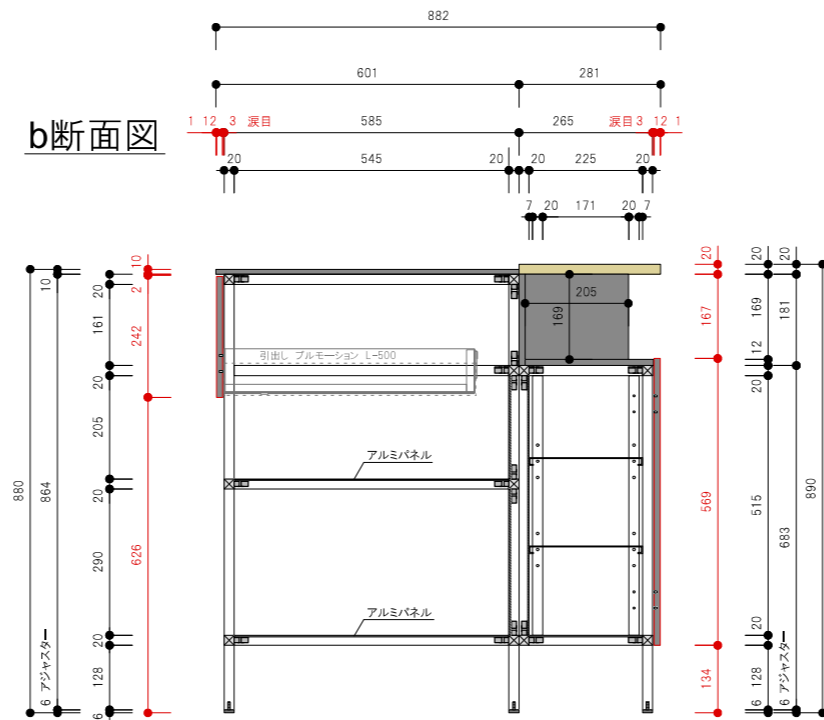

平面図

平面図

a断面図

b断面図

c断面図

Spec		質量(kg)	約130kg
□ 構成材	アルミフレーム (シルバー)	□ 排水	50A 床立ち上げ
□ 扉	FENIX 12t ブラック アルミエッジ		
□ 天板	FENIX 10t ブラック / 竹三層ソリッドパネル		
□ Sink	ステンレス ヘアライン仕上げ		
□ クックトップ	別途		
□ 水栓	別途		
□ 脚	アルミ角パイプ+アジャスター(ステンレス)		
□ 引出し	Scala (シルバー)		

※A3用紙 カラー印刷推奨

acca
 大阪府大阪市北区本庄西1-6-14
 TEL.06-6373-3036 FAX.06-6373-3037
 info@accastyle.com www.accastyle.com

□ 名称	SPICEシリーズ-Black Pepper-(L) 承認図	□ 縮尺	S=1:15
□ 外形寸法	W1952mm*D882mm*H880mm/890mm		

平面図

平面図

a断面図

b断面図

c断面図

Spec		質量(kg)	約130kg
□ 構成材	アルミフレーム (シルバー)	□ 排水	50A 床立ち上げ
□ 扉	FENIX 12t ブラック アルミエッジ		
□ 天板	FENIX 10t ブラック / 竹三層ソリッドパネル		
□ Sink	ステンレス ヘアライン仕上げ		
□ クックトップ	別途		
□ 水栓	別途		
□ 脚	アルミ角パイプ+アジャスター(ステンレス)		
□ 引出し	Scala (シルバー)		

※A3用紙 カラー印刷推奨

acca
 大阪府大阪市北区本庄西1-6-14
 TEL.06-6373-3036 FAX.06-6373-3037
 info@accastyle.com www.accastyle.com

□ 名称	SPICEシリーズ-Black Pepper-(R) 承認図	□ 縮尺	S=1:15
□ 外形寸法	W1952mm*D882mm*H880mm/890mm		