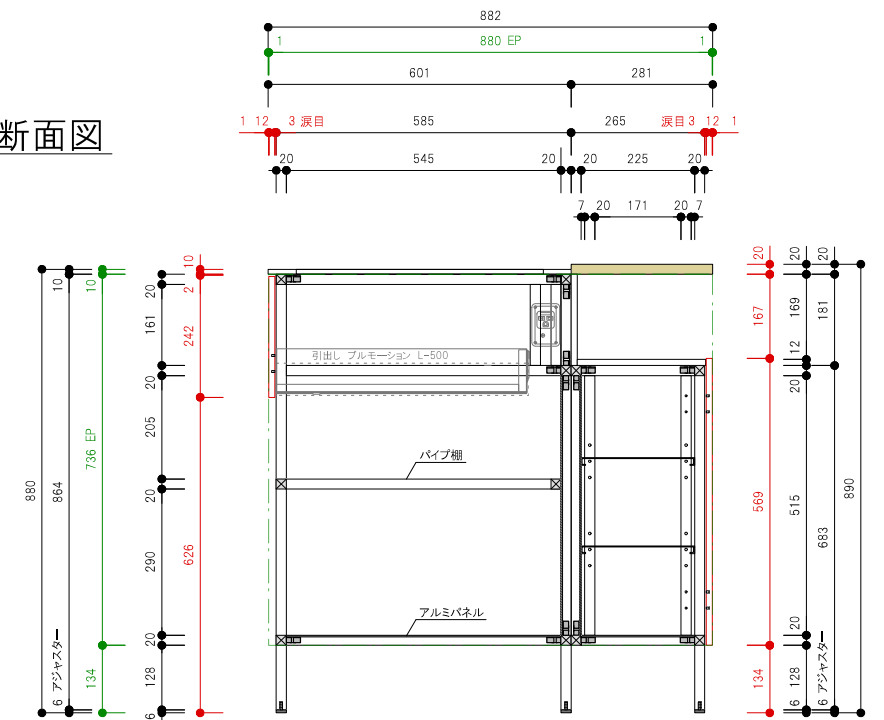

平面図

平面図

a断面図

b断面図

c断面図

Spec		質量(kg)	約130kg
<input type="checkbox"/> 構成材	アルミフレーム (シルバー)	<input type="checkbox"/> 排水	50A 床立ち上げ
<input type="checkbox"/> 扉	FENIX 12t ホワイト アルミエッジ		
<input type="checkbox"/> 天板	FENIX 10t ホワイト / 竹三層ソリッドパネル		
<input type="checkbox"/> Sink	ステンレス ヘアライン仕上げ		
<input type="checkbox"/> クックトップ	別途		
<input type="checkbox"/> 水栓	別途		
<input type="checkbox"/> 脚	アルミ角パイプ+アジャスター(ステンレス)		
<input type="checkbox"/> 引出し	Scala (シルバー)		

※A3用紙 カラー印刷推奨

acca
 大阪府大阪市北区本庄西1-6-14
 TEL.06-6373-3036 FAX.06-6373-3037
 info@accastyle.com www.accastyle.com

<input type="checkbox"/> 名称	SPICEシリーズ-Vanilla-(L) 承認図	<input type="checkbox"/> 縮尺	S=1:15
<input type="checkbox"/> 外形寸法	W1952mm*D882mm*H880mm/890mm		

※A3用紙 カラー印刷推奨

acca
 大阪府大阪市北区本庄西1-6-14
 TEL.06-6373-3036 FAX.06-6373-3037
 info@accastyle.com www.accastyle.com

<input type="checkbox"/> 名称	SPICEシリーズ-Vanilla-(R) 承認図	<input type="checkbox"/> 縮尺	S=1:15
<input type="checkbox"/> 外形寸法	W1952mm*D882mm*H880mm/890mm		