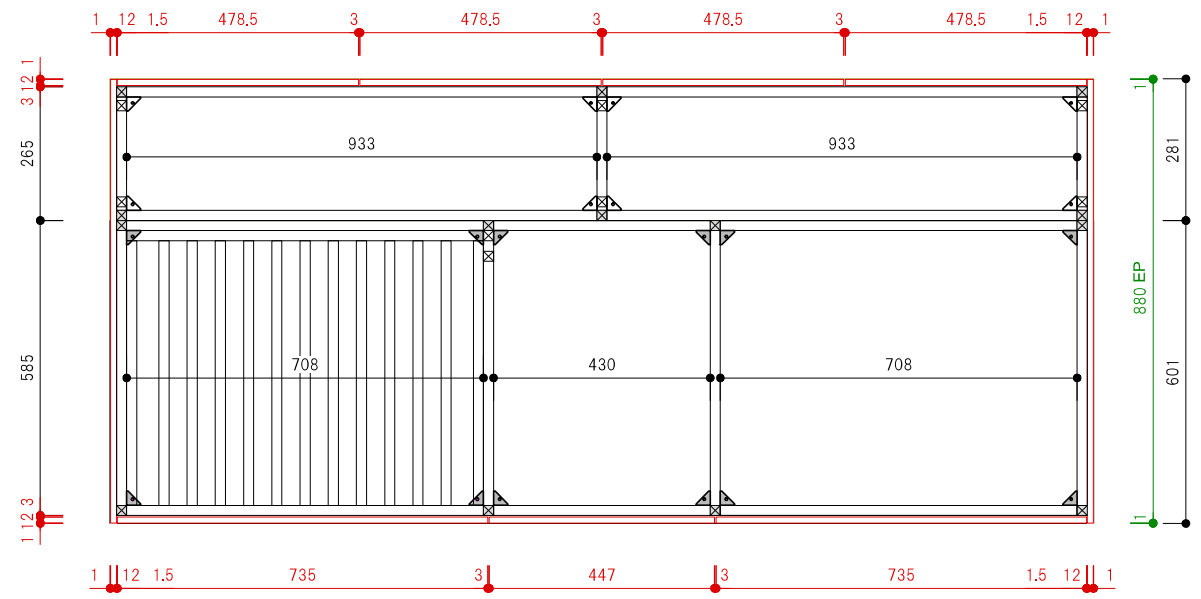

平面図

平面図

a断面図

b断面図

c断面図

Spec		質量(kg)	約130kg
<input type="checkbox"/> 構成材	アルミフレーム (シルバー)	<input type="checkbox"/> 排水	50A 床立ち上げ
<input type="checkbox"/> 扉	FENIX 12t ホワイト アルミエッジ		
<input type="checkbox"/> 天板	FENIX 10t ホワイト / 竹三層ソリッドパネル		
<input type="checkbox"/> Sink	ステンレス ヘアライン仕上げ		
<input type="checkbox"/> クックトップ	別途		
<input type="checkbox"/> 水栓	別途		
<input type="checkbox"/> 脚	アルミ角パイプ+アジャスター(ステンレス)		
<input type="checkbox"/> 引出し	Scala (シルバー)		

※A3用紙 カラー印刷推奨

acca
 大阪府大阪市北区本庄西1-6-14
 TEL.06-6373-3036 FAX.06-6373-3037
 info@accastyle.com www.accastyle.com

<input type="checkbox"/> 名称	SPICEシリーズ-Vanilla-(L) 承認図	<input type="checkbox"/> 縮尺	S=1:15
<input type="checkbox"/> 外形寸法	W1952mm*D882mm*H880mm/890mm		

※A3用紙 カラー印刷推奨

acca
 大阪府大阪市北区本庄西1-6-14
 TEL.06-6373-3036 FAX.06-6373-3037
 info@accastyle.com www.accastyle.com

<input type="checkbox"/> 名称	SPICEシリーズ-Vanilla-(R) 承認図	<input type="checkbox"/> 縮尺	S=1:15
<input type="checkbox"/> 外形寸法	W1952mm*D882mm*H880mm/890mm		