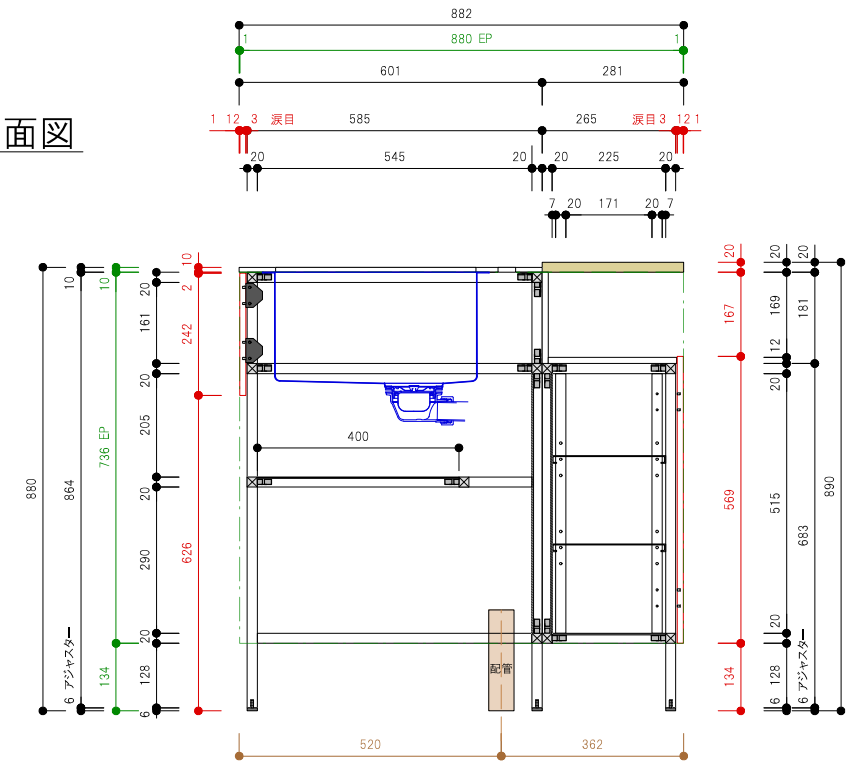

平面図

平面図

a断面図

b断面図

c断面図

Spec		質量(kg)	約130kg
<input type="checkbox"/> 構成材	アルミフレーム (シルバー)	<input type="checkbox"/> 排水	50A 床立ち上げ
<input type="checkbox"/> 扉	FENIX 12t ホワイト アルミエッジ		
<input type="checkbox"/> 天板	FENIX 10t ホワイト / 竹三層ソリッドパネル		
<input type="checkbox"/> Sink	ステンレス ヘアライン仕上げ		
<input type="checkbox"/> クックトップ	別途		
<input type="checkbox"/> 水栓	別途		
<input type="checkbox"/> 脚	アルミ角パイプ+アジャスター(ステンレス)		
<input type="checkbox"/> 引出し	Scala (シルバー)		

※A3用紙 カラー印刷推奨

acca
 大阪府大阪市北区本庄西1-6-14
 TEL.06-6373-3036 FAX.06-6373-3037
 info@accastyle.com www.accastyle.com

<input type="checkbox"/> 名称	SPICEシリーズ-Vanilla-(L) 承認図	<input type="checkbox"/> 縮尺	S=1:15
<input type="checkbox"/> 外形寸法	W1952mm*D882mm*H880mm/890mm		

※A3用紙 カラー印刷推奨

acca
 大阪府大阪市北区本庄西1-6-14
 TEL.06-6373-3036 FAX.06-6373-3037
 info@accastyle.com www.accastyle.com

<input type="checkbox"/> 名称	SPICEシリーズ-Vanilla-(R) 承認図	<input type="checkbox"/> 縮尺	S=1:15
<input type="checkbox"/> 外形寸法	W1952mm*D882mm*H880mm/890mm		