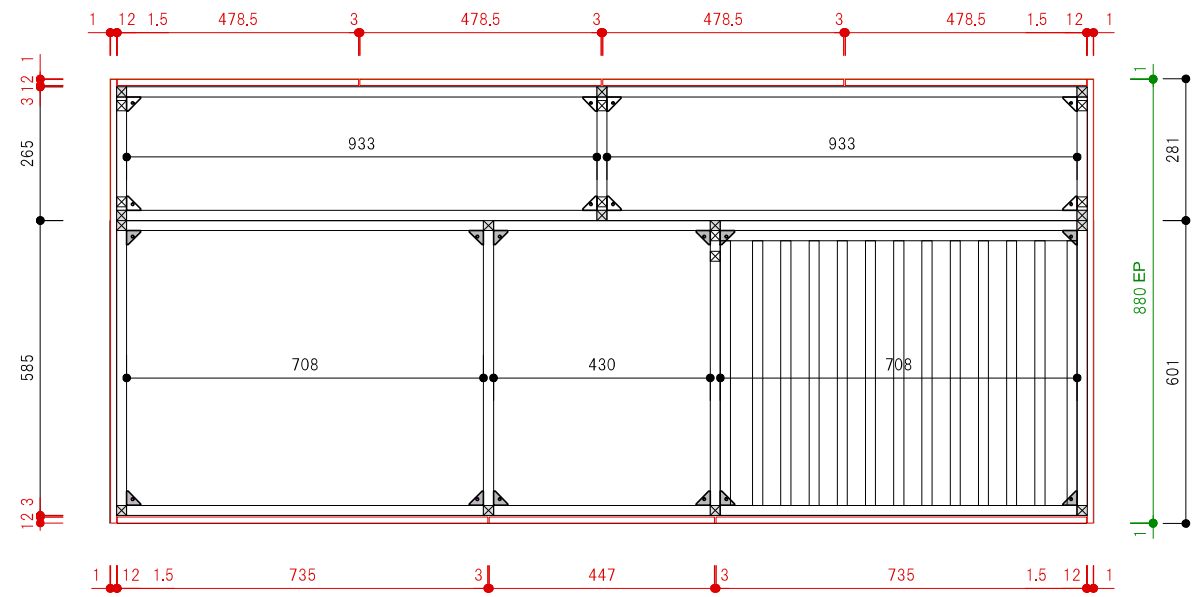

平面図

平面図

a断面図

b断面図

c断面図

Spec		質量(kg)	約130kg
<input type="checkbox"/> 構成材	アルミフレーム (シルバー)	<input type="checkbox"/> 排水	50A 床立ち上げ
<input type="checkbox"/> 扉	FENIX 12t ホワイト アルミエッジ		
<input type="checkbox"/> 天板	FENIX 10t ホワイト / 竹三層ソリッドパネル		
<input type="checkbox"/> Sink	ステンレス ヘアライン仕上げ		
<input type="checkbox"/> クックトップ	別途		
<input type="checkbox"/> 水栓	別途		
<input type="checkbox"/> 脚	アルミ角パイプ+アジャスター(ステンレス)		
<input type="checkbox"/> 引出し	Scala (シルバー)		

※A3用紙 カラー印刷推奨

acca
 大阪府大阪市北区本庄西1-6-14
 TEL.06-6373-3036 FAX.06-6373-3037
 info@accastyle.com www.accastyle.com

<input type="checkbox"/> 名称	SPICEシリーズ-Vanilla-(L) 承認図	<input type="checkbox"/> 縮尺	S=1:15
<input type="checkbox"/> 外形寸法	W1952mm*D882mm*H880mm/890mm		

※A3用紙 カラー印刷推奨

acca
 大阪府大阪市北区本庄西1-6-14
 TEL.06-6373-3036 FAX.06-6373-3037
 info@accastyle.com www.accastyle.com

<input type="checkbox"/> 名称	SPICEシリーズ-Vanilla-(R) 承認図	<input type="checkbox"/> 縮尺	S=1:15
<input type="checkbox"/> 外形寸法	W1952mm*D882mm*H880mm/890mm		