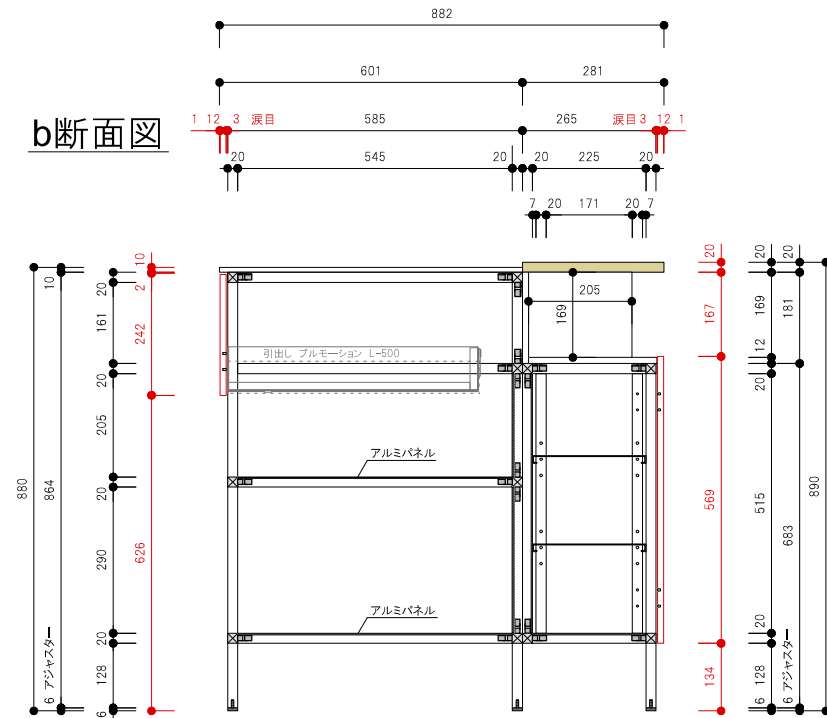

平面図

平面図

a断面図

b断面図

c断面図

Spec		質量(kg)	約130kg
<input type="checkbox"/> 構成材	アルミフレーム (シルバー)	<input type="checkbox"/> 排水	50A 床立ち上げ
<input type="checkbox"/> 扉	FENIX 12t ホワイト アルミエッジ		
<input type="checkbox"/> 天板	FENIX 10t ホワイト / 竹三層ソリッドパネル		
<input type="checkbox"/> Sink	ステンレス ヘアライン仕上げ		
<input type="checkbox"/> クックトップ	別途		
<input type="checkbox"/> 水栓	別途		
<input type="checkbox"/> 脚	アルミ角パイプ+アジャスター(ステンレス)		
<input type="checkbox"/> 引出し	Scala (シルバー)		

※A3用紙 カラー印刷推奨

acca
 大阪府大阪市北区本庄西1-6-14
 TEL.06-6373-3036 FAX.06-6373-3037
 info@accastyle.com www.accastyle.com

<input type="checkbox"/> 名称	SPICEシリーズ-Vanilla-(L) 承認図	<input type="checkbox"/> 縮尺	S=1:15
<input type="checkbox"/> 外形寸法	W1952mm*D882mm*H880mm/890mm		

※A3用紙 カラー印刷推奨

acca
 大阪府大阪市北区本庄西1-6-14
 TEL.06-6373-3036 FAX.06-6373-3037
 info@accastyle.com www.accastyle.com

<input type="checkbox"/> 名称	SPICEシリーズ-Vanilla-(R) 承認図	<input type="checkbox"/> 縮尺	S=1:15
<input type="checkbox"/> 外形寸法	W1952mm*D882mm*H880mm/890mm		