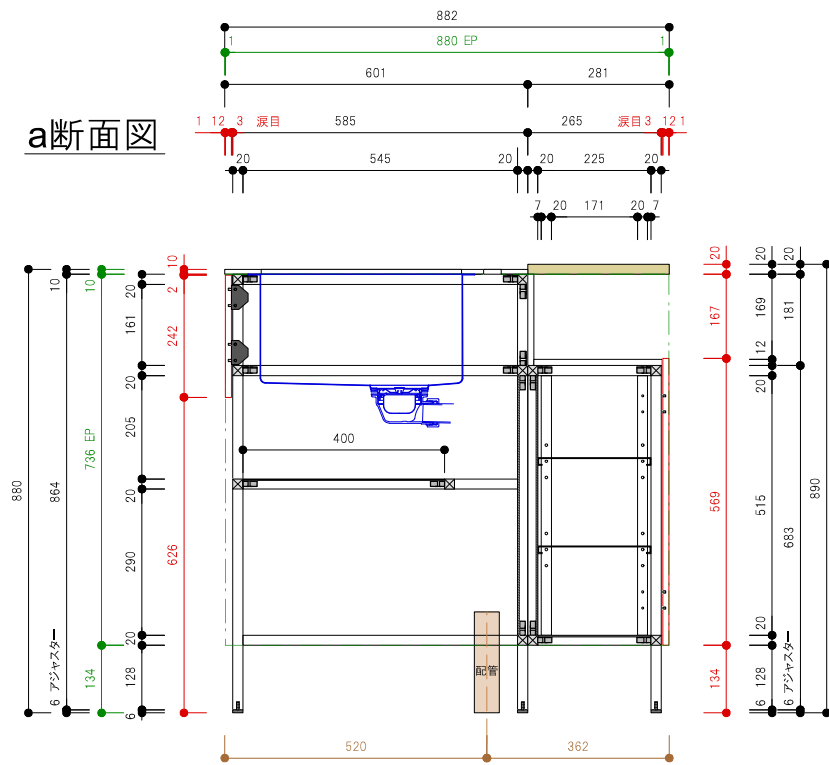

平面図

平面図

a断面図

b断面図

c断面図

Spec		質量(kg)	約130kg
<input type="checkbox"/> 構成材	アルミフレーム (シルバー)	<input type="checkbox"/> 排水	50A 床立ち上げ
<input type="checkbox"/> 扉	FENIX 12t ホワイト アルミエッジ		
<input type="checkbox"/> 天板	FENIX 10t ホワイト / 竹三層ソリッドパネル		
<input type="checkbox"/> Sink	ステンレス ヘアライン仕上げ		
<input type="checkbox"/> クックトップ	別途		
<input type="checkbox"/> 水栓	別途		
<input type="checkbox"/> 脚	アルミ角パイプ+アジャスター(ステンレス)		
<input type="checkbox"/> 引出し	Scala (シルバー)		

※A3用紙 カラー印刷推奨

acca
 大阪府大阪市北区本庄西1-6-14
 TEL.06-6373-3036 FAX.06-6373-3037
 info@accastyle.com www.accastyle.com

<input type="checkbox"/> 名称	SPICEシリーズ-Vanilla-(L) 承認図	<input type="checkbox"/> 縮尺	S=1:15
<input type="checkbox"/> 外形寸法	W1952mm*D882mm*H880mm/890mm		

※A3用紙 カラー印刷推奨

acca
 大阪府大阪市北区本庄西1-6-14
 TEL.06-6373-3036 FAX.06-6373-3037
 info@accastyle.com www.accastyle.com

<input type="checkbox"/> 名称	SPICEシリーズ-Vanilla-(R) 承認図	<input type="checkbox"/> 縮尺	S=1:15
<input type="checkbox"/> 外形寸法	W1952mm*D882mm*H880mm/890mm		