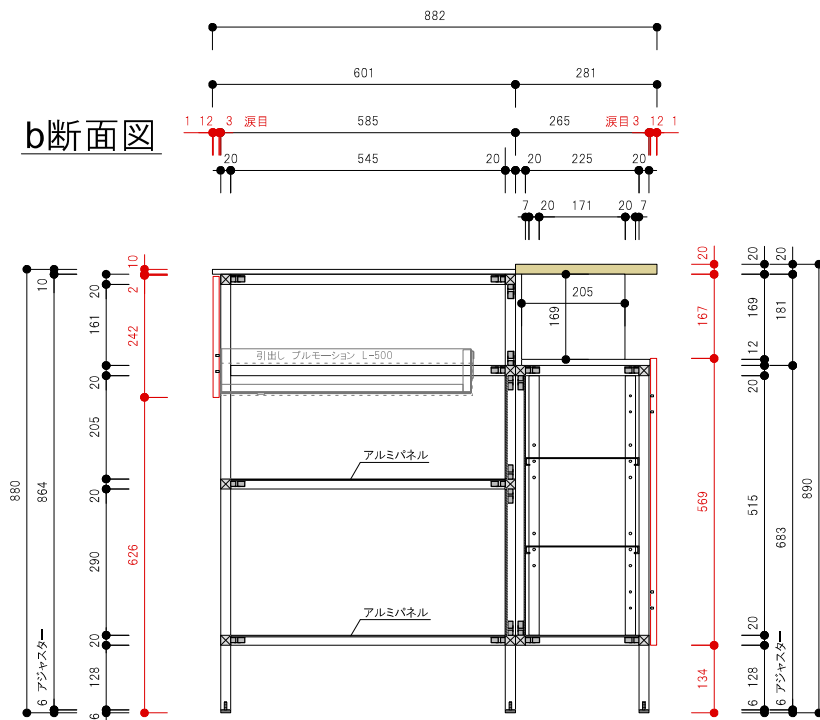

平面図

平面図

a断面図

b断面図

c断面図

Spec		質量(kg)	約130kg
<input type="checkbox"/> 構成材	アルミフレーム (シルバー)	<input type="checkbox"/> 排水	50A 床立ち上げ
<input type="checkbox"/> 扉	FENIX 12t ホワイト アルミエッジ		
<input type="checkbox"/> 天板	FENIX 10t ホワイト / 竹三層ソリッドパネル		
<input type="checkbox"/> Sink	ステンレス ヘアライン仕上げ		
<input type="checkbox"/> クックトップ	別途		
<input type="checkbox"/> 水栓	別途		
<input type="checkbox"/> 脚	アルミ角パイプ+アジャスター(ステンレス)		
<input type="checkbox"/> 引出し	Scala (シルバー)		

※A3用紙 カラー印刷推奨

acca
 大阪府大阪市北区本庄西1-6-14
 TEL.06-6373-3036 FAX.06-6373-3037
 info@accastyle.com www.accastyle.com

<input type="checkbox"/> 名称	SPICEシリーズ-Vanilla-(L) 承認図	<input type="checkbox"/> 縮尺	S=1:15
<input type="checkbox"/> 外形寸法	W1952mm*D882mm*H880mm/890mm		

※A3用紙 カラー印刷推奨

acca
 大阪府大阪市北区本庄西1-6-14
 TEL.06-6373-3036 FAX.06-6373-3037
 info@accastyle.com www.accastyle.com

<input type="checkbox"/> 名称	SPICEシリーズ-Vanilla-(R) 承認図	<input type="checkbox"/> 縮尺	S=1:15
<input type="checkbox"/> 外形寸法	W1952mm*D882mm*H880mm/890mm		