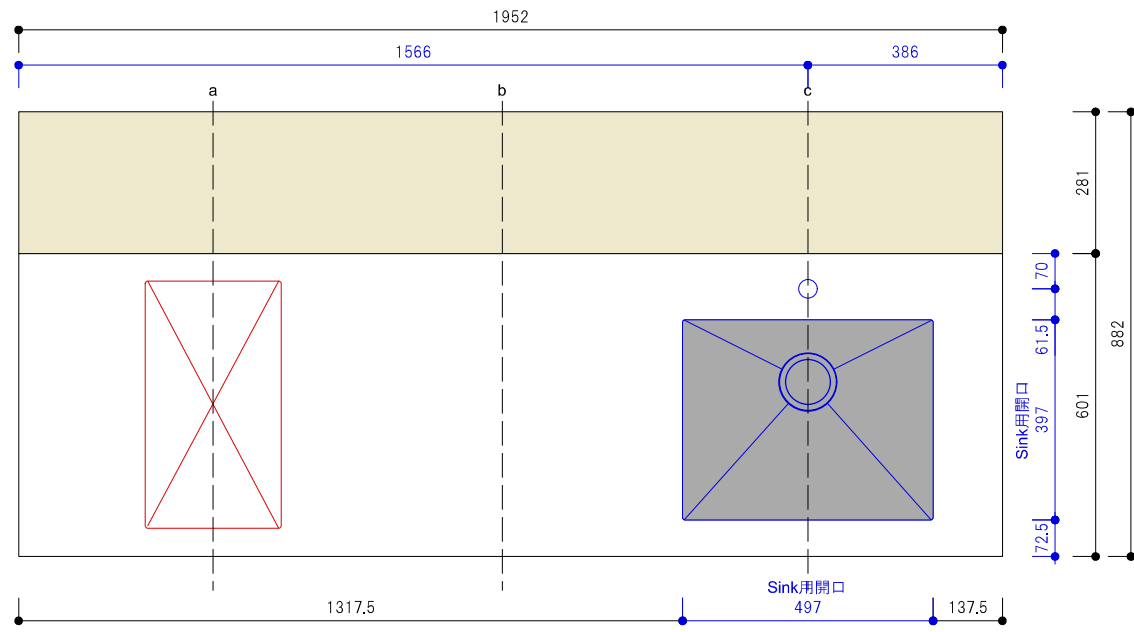

平面図

平面図

a断面図

b断面図

c断面図

Spec		質量(kg)	約130kg
<input type="checkbox"/> 構成材	アルミフレーム (シルバー)	<input type="checkbox"/> 排水	50A 床立ち上げ
<input type="checkbox"/> 扉	FENIX 12t ホワイト アルミエッジ		
<input type="checkbox"/> 天板	FENIX 10t ホワイト / 竹三層ソリッドパネル		
<input type="checkbox"/> Sink	ステンレス ヘアライン仕上げ		
<input type="checkbox"/> クックトップ	別途		
<input type="checkbox"/> 水栓	別途		
<input type="checkbox"/> 脚	アルミ角パイプ+アジャスター(ステンレス)		
<input type="checkbox"/> 引出し	Scala (シルバー)		

※A3用紙 カラー印刷推奨

acca
 大阪府大阪市北区本庄西1-6-14
 TEL.06-6373-3036 FAX.06-6373-3037
 info@accastyle.com www.accastyle.com

<input type="checkbox"/> 名称	SPICEシリーズ-Vanilla-(L) 承認図	<input type="checkbox"/> 縮尺	S=1:15
<input type="checkbox"/> 外形寸法	W1952mm*D882mm*H880mm/890mm		

※A3用紙 カラー印刷推奨

acca
 大阪府大阪市北区本庄西1-6-14
 TEL.06-6373-3036 FAX.06-6373-3037
 info@accastyle.com www.accastyle.com

<input type="checkbox"/> 名称	SPICEシリーズ-Vanilla-(R) 承認図	<input type="checkbox"/> 縮尺	S=1:15
<input type="checkbox"/> 外形寸法	W1952mm*D882mm*H880mm/890mm		