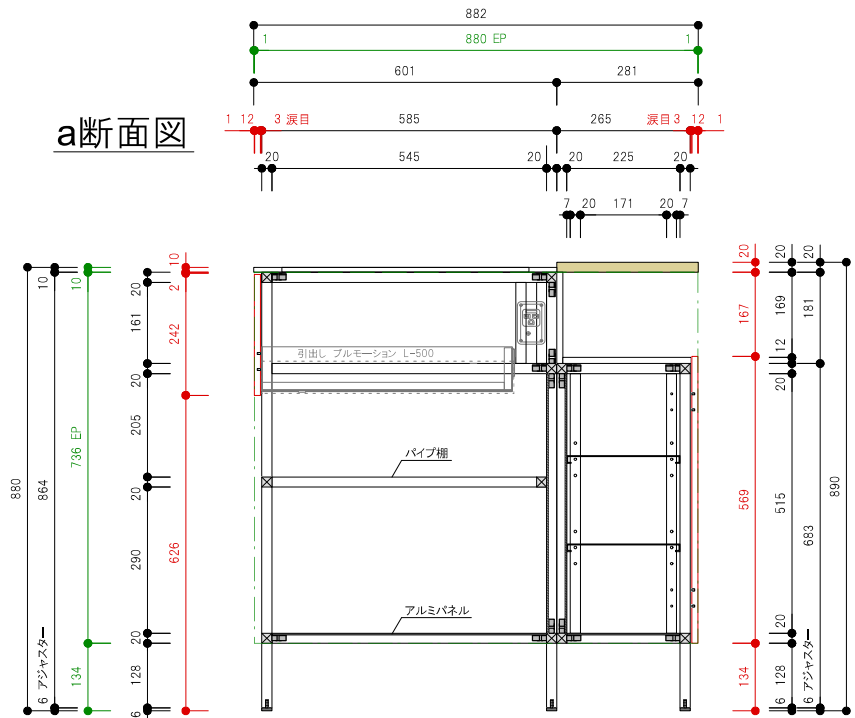

平面図

平面図

a断面図

b断面図

c断面図

Spec		質量(kg)	約130kg
<input type="checkbox"/> 構成材	アルミフレーム (シルバー)	<input type="checkbox"/> 排水	50A 床立ち上げ
<input type="checkbox"/> 扉	FENIX 12t ホワイト アルミエッジ		
<input type="checkbox"/> 天板	FENIX 10t ホワイト / 竹三層ソリッドパネル		
<input type="checkbox"/> Sink	ステンレス ヘアライン仕上げ		
<input type="checkbox"/> クックトップ	別途		
<input type="checkbox"/> 水栓	別途		
<input type="checkbox"/> 脚	アルミ角パイプ+アジャスター(ステンレス)		
<input type="checkbox"/> 引出し	Scala (シルバー)		

※A3用紙 カラー印刷推奨

acca
 大阪府大阪市北区本庄西1-6-14
 TEL.06-6373-3036 FAX.06-6373-3037
 info@accastyle.com www.accastyle.com

<input type="checkbox"/> 名称	SPICEシリーズ-Vanilla-(L) 承認図	<input type="checkbox"/> 縮尺	S=1:15
<input type="checkbox"/> 外形寸法	W1952mm*D882mm*H880mm/890mm		

※A3用紙 カラー印刷推奨

acca
 大阪府大阪市北区本庄西1-6-14
 TEL.06-6373-3036 FAX.06-6373-3037
 info@accastyle.com www.accastyle.com

<input type="checkbox"/> 名称	SPICEシリーズ-Vanilla-(R) 承認図	<input type="checkbox"/> 縮尺	S=1:15
<input type="checkbox"/> 外形寸法	W1952mm*D882mm*H880mm/890mm		