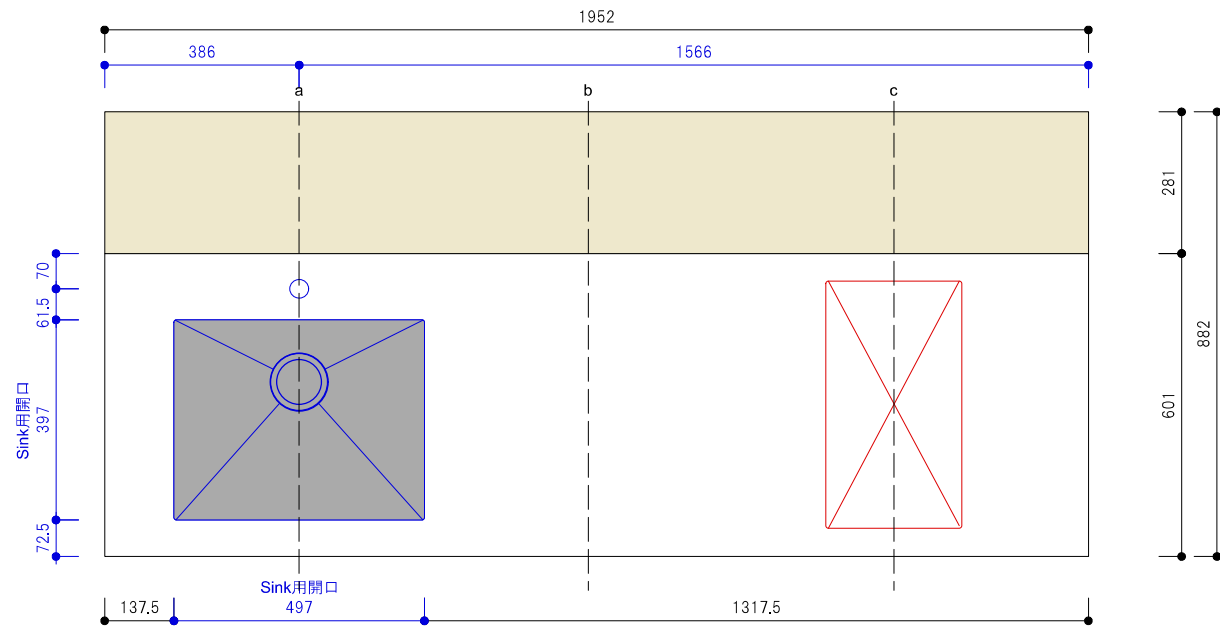

平面図

平面図

a断面図

b断面図

c断面図

Spec		質量(kg)	約130kg
<input type="checkbox"/> 構成材	アルミフレーム (シルバー)	<input type="checkbox"/> 排水	50A 床立ち上げ
<input type="checkbox"/> 扉	FENIX 12t ホワイト アルミエッジ		
<input type="checkbox"/> 天板	FENIX 10t ホワイト / 竹三層ソリッドパネル		
<input type="checkbox"/> Sink	ステンレス ヘアライン仕上げ		
<input type="checkbox"/> クックトップ	別途		
<input type="checkbox"/> 水栓	別途		
<input type="checkbox"/> 脚	アルミ角パイプ+アジャスター(ステンレス)		
<input type="checkbox"/> 引出し	Scala (シルバー)		

※A3用紙 カラー印刷推奨

acca
 大阪府大阪市北区本庄西1-6-14
 TEL.06-6373-3036 FAX.06-6373-3037
 info@accastyle.com www.accastyle.com

<input type="checkbox"/> 名称	SPICEシリーズ-Vanilla-(L) 承認図	<input type="checkbox"/> 縮尺	S=1:15
<input type="checkbox"/> 外形寸法	W1952mm*D882mm*H880mm/890mm		

※A3用紙 カラー印刷推奨

acca
 大阪府大阪市北区本庄西1-6-14
 TEL.06-6373-3036 FAX.06-6373-3037
 info@accastyle.com www.accastyle.com

<input type="checkbox"/> 名称	SPICEシリーズ-Vanilla-(R) 承認図	<input type="checkbox"/> 縮尺	S=1:15
<input type="checkbox"/> 外形寸法	W1952mm*D882mm*H880mm/890mm		