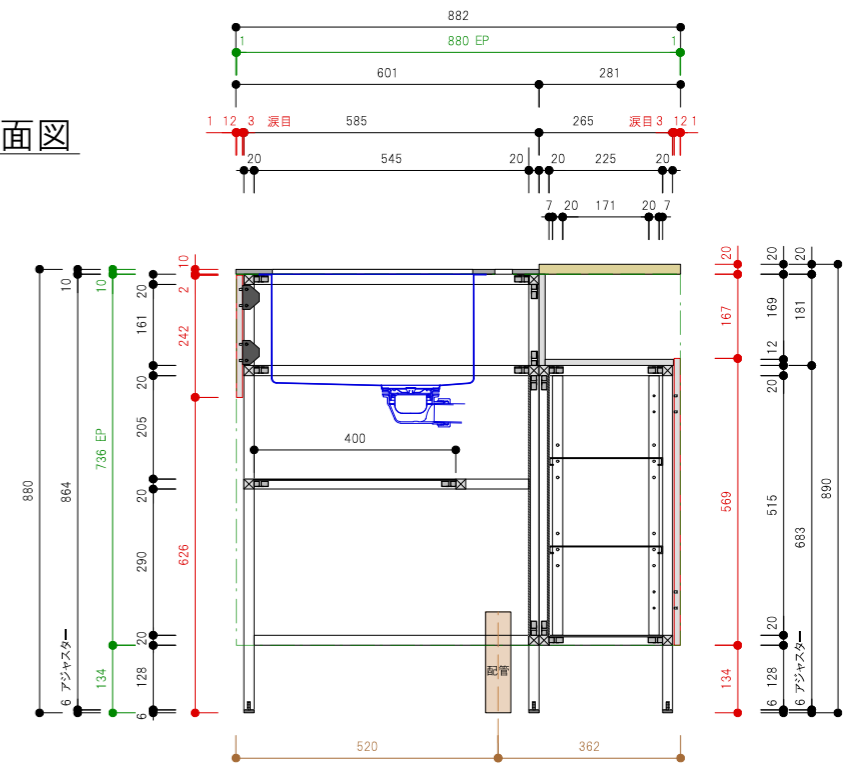

平面図

平面図

a断面図

b断面図

c断面図

Spec		質量(kg)	約130kg
□ 構成材	アルミフレーム (シルバー)	□ 排水	50A 床立ち上げ
□ 扉	アルミ t12 シルバー アルミエッジ		
□ 天板	SUS ヘアライン / 竹三層ソリッドパネル		
□ Sink	ステンレス ヘアライン仕上げ		
□ クックトップ	別途		
□ 水栓	別途		
□ 脚	アルミ角パイプ+アジャスター(ステンレス)		
□ 引出し	Scala (シルバー)		

平面図

平面図

a断面図

b断面図

c断面図

Spec		質量(kg)	約130kg
□ 構成材	アルミフレーム (シルバー)	□ 排水	50A 床立ち上げ
□ 扉	アルミ 12t シルバー アルミエッジ		
□ 天板	SUS ヘアライン / 竹三層ソリッドパネル		
□ Sink	ステンレス ヘアライン仕上げ		
□ クックトップ	別途		
□ 水栓	別途		
□ 脚	アルミ角パイプ+アジャスター(ステンレス)		
□ 引出し	Scala (シルバー)		

※A3用紙 カラー印刷推奨

**acca**  
 大阪府大阪市北区本庄西1-6-14  
 TEL.06-6373-3036 FAX.06-6373-3037  
 info@accastyle.com www.accastyle.com

□ 名称	SPICEシリーズ-Silver Thyme-(R) 承認図	□ 縮尺	S=1:15
□ 外形寸法	W1952mm*D882mm*H880mm/890mm		