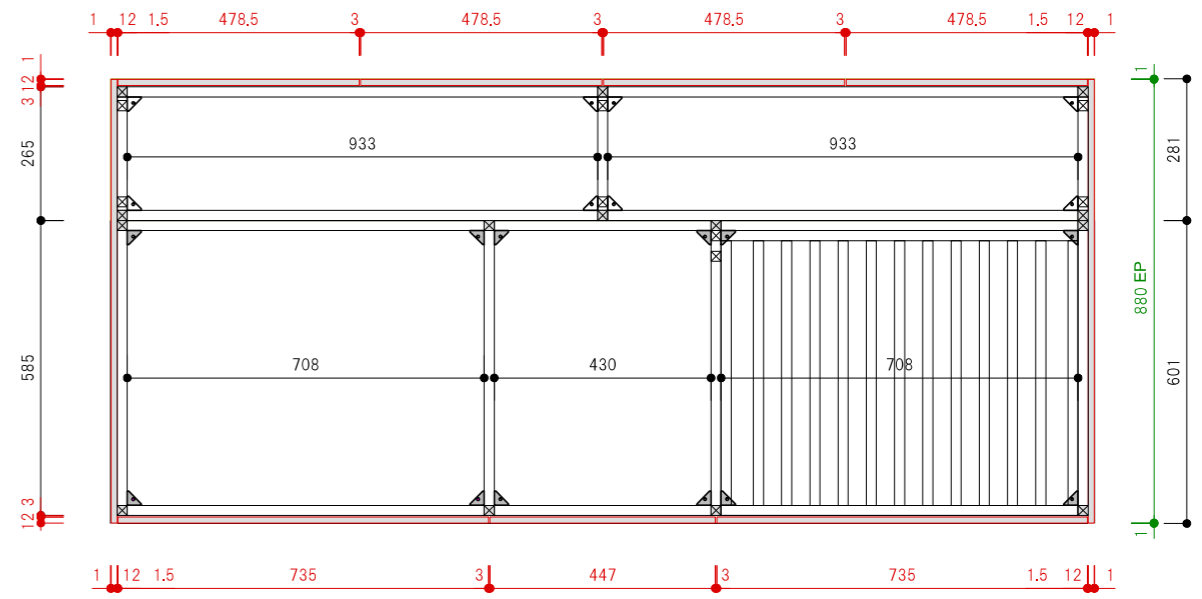

平面図

平面図

a断面図

b断面図

c断面図

Spec		質量(kg)	約130kg
□ 構成材	アルミフレーム (シルバー)	□ 排水	50A 床立ち上げ
□ 扉	アルミ t12 シルバー アルミエッジ		
□ 天板	SUS ヘアライン / 竹三層ソリッドパネル		
□ Sink	ステンレス ヘアライン仕上げ		
□ クックトップ	別途		
□ 水栓	別途		
□ 脚	アルミ角パイプ+アジャスター(ステンレス)		
□ 引出し	Scala (シルバー)		

※A3用紙 カラー印刷推奨

**acca**  
 大阪府大阪市北区本庄西1-6-14  
 TEL.06-6373-3036 FAX.06-6373-3037  
 info@accastyle.com www.accastyle.com

□ 名称	SPICEシリーズ-Silver Thyme-(L) 承認図	□ 縮尺	S=1:15
□ 外形寸法	W1952mm*D882mm*H880mm/890mm		

平面図

平面図

a断面図

b断面図

c断面図

Spec		質量(kg)	約130kg
□ 構成材	アルミフレーム (シルバー)	□ 排水	50A 床立ち上げ
□ 扉	アルミ 12t シルバー アルミエッジ		
□ 天板	SUS ヘアライン / 竹三層ソリッドパネル		
□ Sink	ステンレス ヘアライン仕上げ		
□ クックトップ	別途		
□ 水栓	別途		
□ 脚	アルミ角パイプ+アジャスター(ステンレス)		
□ 引出し	Scala (シルバー)		

※A3用紙 カラー印刷推奨

**acca**  
 大阪府大阪市北区本庄西1-6-14  
 TEL.06-6373-3036 FAX.06-6373-3037  
 info@accastyle.com www.accastyle.com

□ 名称	SPICEシリーズ-Silver Thyme-(R) 承認図	□ 縮尺	S=1:15
□ 外形寸法	W1952mm*D882mm*H880mm/890mm		