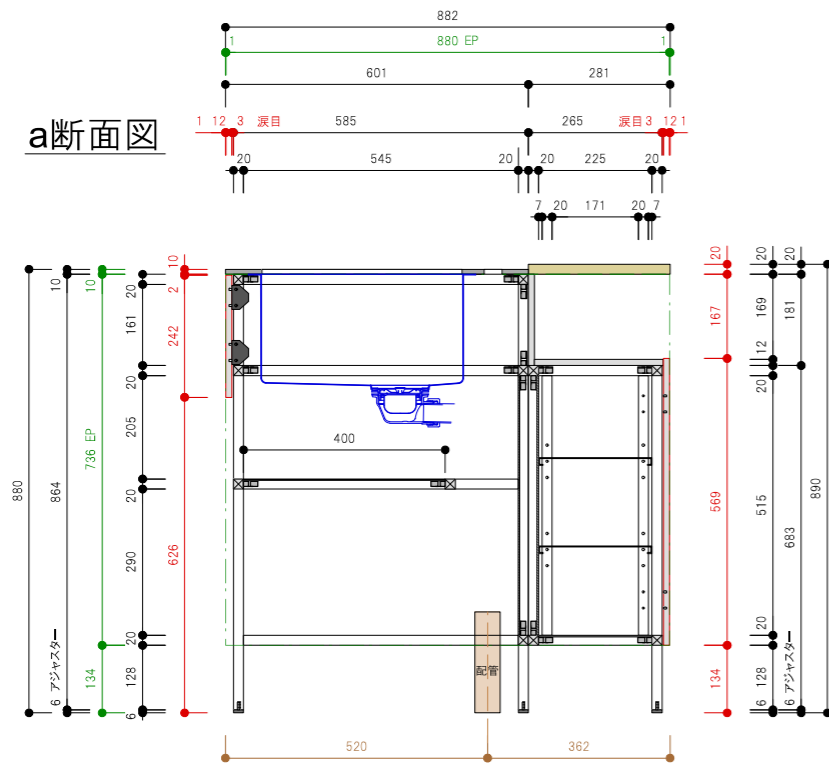

平面図

平面図

a断面図

b断面図

c断面図

Spec		質量(kg)	約130kg
□ 構成材	アルミフレーム (シルバー)	□ 排水	50A 床立ち上げ
□ 扉	アルミ t12 シルバー アルミエッジ		
□ 天板	SUS ヘアライン / 竹三層ソリッドパネル		
□ Sink	ステンレス ヘアライン仕上げ		
□ クックトップ	別途		
□ 水栓	別途		
□ 脚	アルミ角パイプ+アジャスター(ステンレス)		
□ 引出し	Scala (シルバー)		

※A3用紙 カラー印刷推奨

**acca**  
 大阪府大阪市北区本庄西1-6-14  
 TEL.06-6373-3036 FAX.06-6373-3037  
 info@accastyle.com www.accastyle.com

□ 名称	SPICEシリーズ-Silver Thyme-(L) 承認図	□ 縮尺	S=1:15
□ 外形寸法	W1952mm*D882mm*H880mm/890mm		

平面図

平面図

a断面図

b断面図

c断面図

Spec		質量(kg)	約130kg
□ 構成材	アルミフレーム (シルバー)	□ 排水	50A 床立ち上げ
□ 扉	アルミ 12t シルバー アルミエッジ		
□ 天板	SUS ヘアライン / 竹三層ソリッドパネル		
□ Sink	ステンレス ヘアライン仕上げ		
□ クックトップ	別途		
□ 水栓	別途		
□ 脚	アルミ角パイプ+アジャスター(ステンレス)		
□ 引出し	Scala (シルバー)		

※A3用紙 カラー印刷推奨

**acca**  
 大阪府大阪市北区本庄西1-6-14  
 TEL.06-6373-3036 FAX.06-6373-3037  
 info@accastyle.com www.accastyle.com

□ 名称	SPICEシリーズ-Silver Thyme-(R) 承認図	□ 縮尺	S=1:15
□ 外形寸法	W1952mm*D882mm*H880mm/890mm		