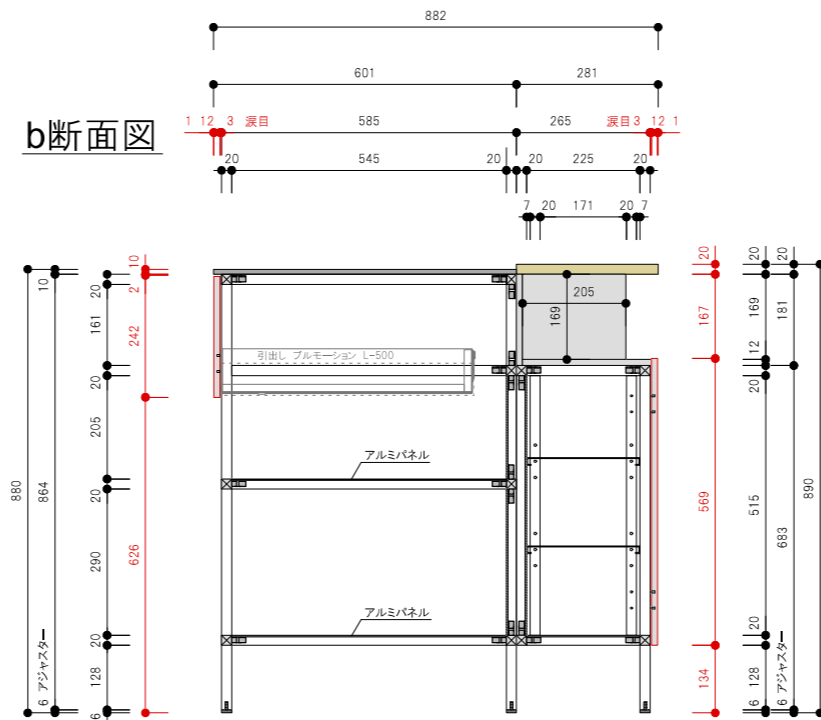

平面図

平面図

a断面図

b断面図

c断面図

Spec		質量(kg)	約130kg
□ 構成材	アルミフレーム (シルバー)	□ 排水	50A 床立ち上げ
□ 扉	アルミ t12 シルバー アルミエッジ		
□ 天板	SUS ヘアライン / 竹三層ソリッドパネル		
□ Sink	ステンレス ヘアライン仕上げ		
□ クックトップ	別途		
□ 水栓	別途		
□ 脚	アルミ角パイプ+アジャスター(ステンレス)		
□ 引出し	Scala (シルバー)		

※A3用紙 カラー印刷推奨

**acca**  
 大阪府大阪市北区本庄西1-6-14  
 TEL.06-6373-3036 FAX.06-6373-3037  
 info@accastyle.com www.accastyle.com

□ 名称	SPICEシリーズ-Silver Thyme-(L) 承認図	□ 縮尺	S=1:15
□ 外形寸法	W1952mm*D882mm*H880mm/890mm		

平面図

平面図

a断面図

b断面図

c断面図

Spec		質量(kg)	約130kg
□ 構成材	アルミフレーム (シルバー)	□ 排水	50A 床立ち上げ
□ 扉	アルミ 12t シルバー アルミエッジ		
□ 天板	SUS ヘアライン / 竹三層ソリッドパネル		
□ Sink	ステンレス ヘアライン仕上げ		
□ クックトップ	別途		
□ 水栓	別途		
□ 脚	アルミ角パイプ+アジャスター(ステンレス)		
□ 引出し	Scala (シルバー)		

※A3用紙 カラー印刷推奨

**acca**  
 大阪府大阪市北区本庄西1-6-14  
 TEL.06-6373-3036 FAX.06-6373-3037  
 info@accastyle.com www.accastyle.com

□ 名称	SPICEシリーズ-Silver Thyme-(R) 承認図	□ 縮尺	S=1:15
□ 外形寸法	W1952mm*D882mm*H880mm/890mm		