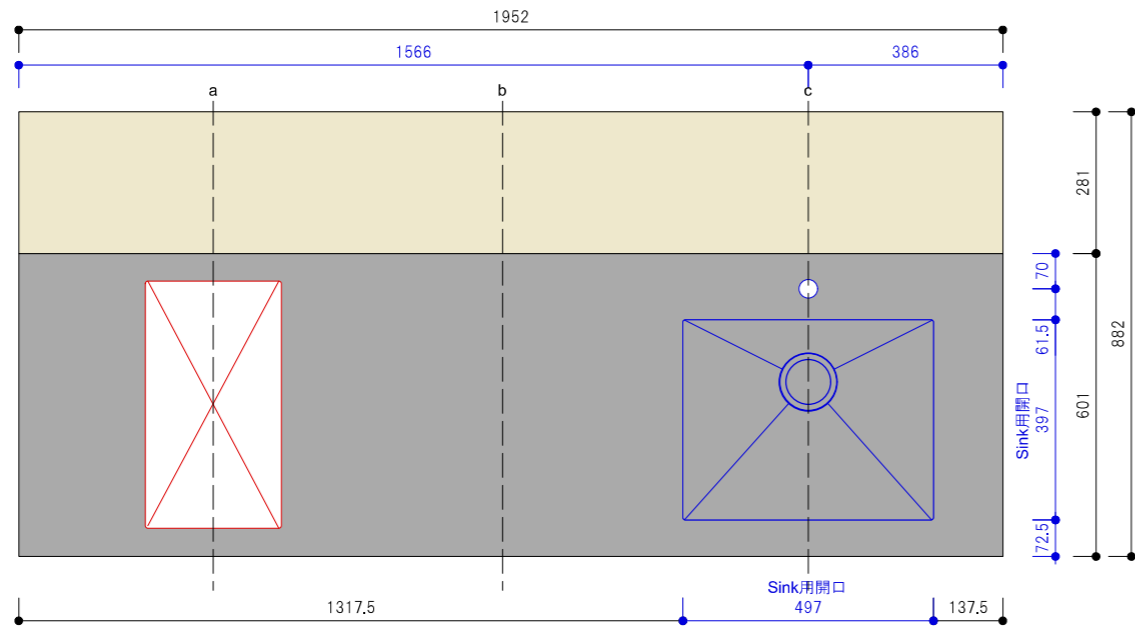

平面図

平面図

a断面図

b断面図

c断面図

Spec		質量(kg)	約130kg
□ 構成材	アルミフレーム (シルバー)	□ 排水	50A 床立ち上げ
□ 扉	アルミ t12 シルバー アルミエッジ		
□ 天板	SUS ヘアライン / 竹三層ソリッドパネル		
□ Sink	ステンレス ヘアライン仕上げ		
□ クックトップ	別途		
□ 水栓	別途		
□ 脚	アルミ角パイプ+アジャスター(ステンレス)		
□ 引出し	Scala (シルバー)		

※A3用紙 カラー印刷推奨

**acca**  
 大阪府大阪市北区本庄西1-6-14  
 TEL.06-6373-3036 FAX.06-6373-3037  
 info@accastyle.com www.accastyle.com

□ 名称	SPICEシリーズ-Silver Thyme-(L) 承認図	□ 縮尺	S=1:15
□ 外形寸法	W1952mm*D882mm*H880mm/890mm		

平面図

平面図

a断面図

b断面図

c断面図

Spec		質量(kg)	約130kg
□ 構成材	アルミフレーム (シルバー)	□ 排水	50A 床立ち上げ
□ 扉	アルミ 12t シルバー アルミエッジ		
□ 天板	SUS ヘアライン / 竹三層ソリッドパネル		
□ Sink	ステンレス ヘアライン仕上げ		
□ クックトップ	別途		
□ 水栓	別途		
□ 脚	アルミ角パイプ+アジャスター(ステンレス)		
□ 引出し	Scala (シルバー)		

※A3用紙 カラー印刷推奨

**acca**  
 大阪府大阪市北区本庄西1-6-14  
 TEL.06-6373-3036 FAX.06-6373-3037  
 info@accastyle.com www.accastyle.com

□ 名称	SPICEシリーズ-Silver Thyme-(R) 承認図	□ 縮尺	S=1:15
□ 外形寸法	W1952mm*D882mm*H880mm/890mm		