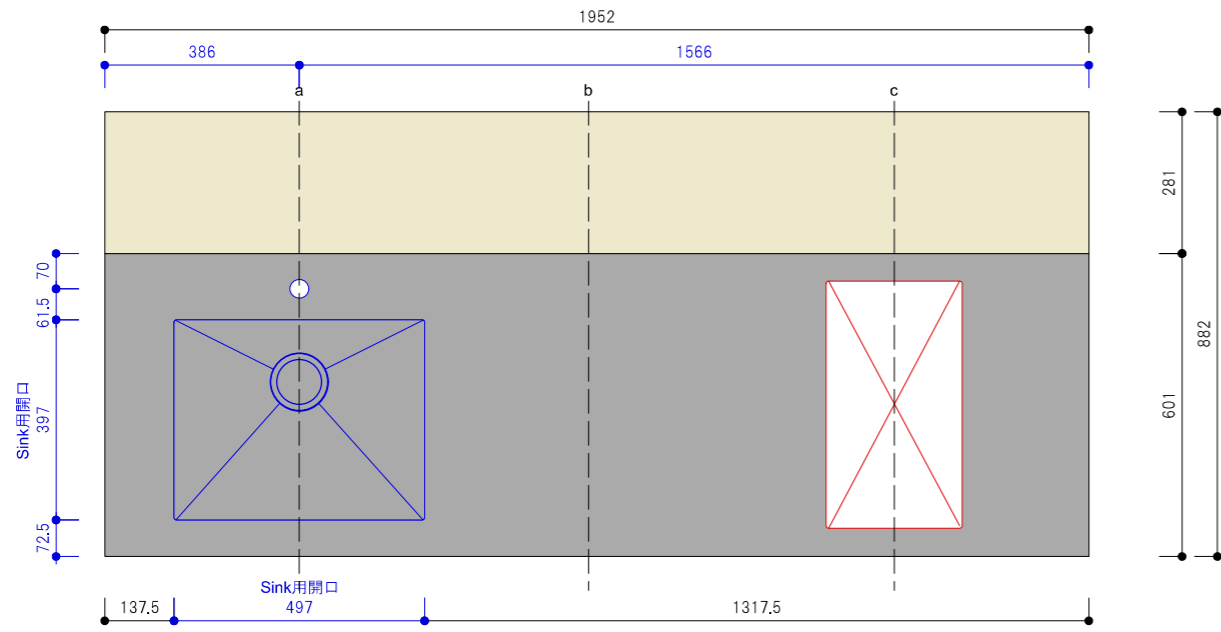

平面図

平面図

a断面図

b断面図

c断面図

Spec		質量(kg)	約130kg
□ 構成材	アルミフレーム (シルバー)	□ 排水	50A 床立ち上げ
□ 扉	アルミ t12 シルバー アルミエッジ		
□ 天板	SUS ヘアライン / 竹三層ソリッドパネル		
□ Sink	ステンレス ヘアライン仕上げ		
□ クックトップ	別途		
□ 水栓	別途		
□ 脚	アルミ角パイプ+アジャスター(ステンレス)		
□ 引出し	Scala (シルバー)		

※A3用紙 カラー印刷推奨

**acca**  
 大阪府大阪市北区本庄西1-6-14  
 TEL.06-6373-3036 FAX.06-6373-3037  
 info@accastyle.com www.accastyle.com

□ 名称	SPICEシリーズ-Silver Thyme-(L) 承認図	□ 縮尺	S=1:15
□ 外形寸法	W1952mm*D882mm*H880mm/890mm		

平面図

平面図

a断面図

b断面図

c断面図

Spec		質量(kg)	約130kg
□ 構成材	アルミフレーム (シルバー)	□ 排水	50A 床立ち上げ
□ 扉	アルミ 12t シルバー アルミエッジ		
□ 天板	SUS ヘアライン / 竹三層ソリッドパネル		
□ Sink	ステンレス ヘアライン仕上げ		
□ クックトップ	別途		
□ 水栓	別途		
□ 脚	アルミ角パイプ+アジャスター(ステンレス)		
□ 引出し	Scala (シルバー)		

※A3用紙 カラー印刷推奨

**acca**  
 大阪府大阪市北区本庄西1-6-14  
 TEL.06-6373-3036 FAX.06-6373-3037  
 info@accastyle.com www.accastyle.com

□ 名称	SPICEシリーズ-Silver Thyme-(R) 承認図	□ 縮尺	S=1:15
□ 外形寸法	W1952mm*D882mm*H880mm/890mm		