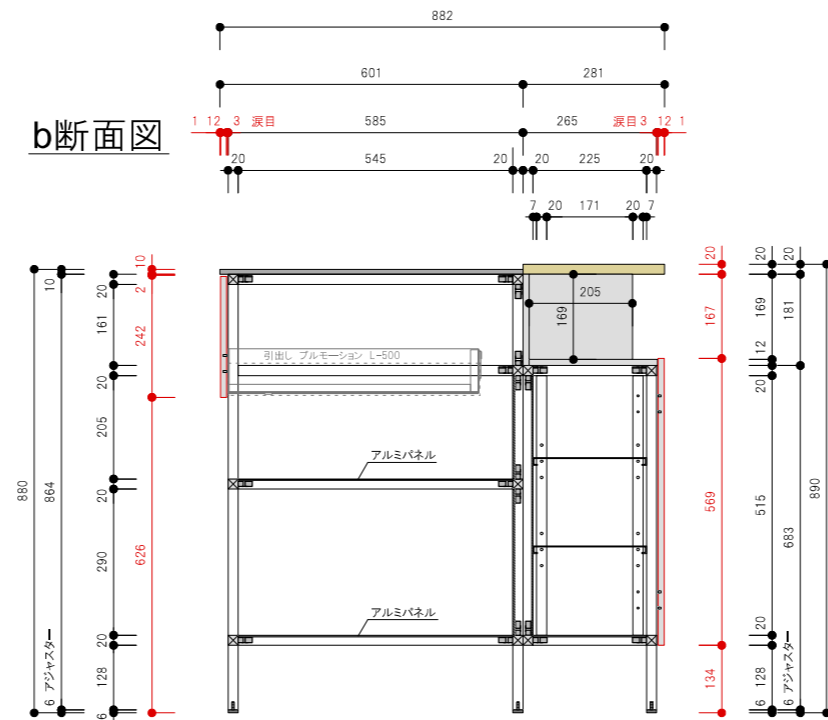

平面図

平面図

a断面図

b断面図

c断面図

Spec		質量(kg)	約130kg
□ 構成材	アルミフレーム (シルバー)	□ 排水	50A 床立ち上げ
□ 扉	アルミ t12 シルバー アルミエッジ		
□ 天板	SUS ヘアライン / 竹三層ソリッドパネル		
□ Sink	ステンレス ヘアライン仕上げ		
□ クックトップ	別途		
□ 水栓	別途		
□ 脚	アルミ角パイプ+アジャスター(ステンレス)		
□ 引出し	Scala (シルバー)		

平面図

平面図

a断面図

b断面図

c断面図

Spec		質量(kg)	約130kg
□ 構成材	アルミフレーム (シルバー)	□ 排水	50A 床立ち上げ
□ 扉	アルミ 12t シルバー アルミエッジ		
□ 天板	SUS ヘアライン / 竹三層ソリッドパネル		
□ Sink	ステンレス ヘアライン仕上げ		
□ クックトップ	別途		
□ 水栓	別途		
□ 脚	アルミ角パイプ+アジャスター(ステンレス)		
□ 引出し	Scala (シルバー)		

※A3用紙 カラー印刷推奨

**acca**  
 大阪府大阪市北区本庄西1-6-14  
 TEL.06-6373-3036 FAX.06-6373-3037  
 info@accastyle.com www.accastyle.com

□ 名称	SPICEシリーズ-Silver Thyme-(R) 承認図	□ 縮尺	S=1:15
□ 外形寸法	W1952mm*D882mm*H880mm/890mm		