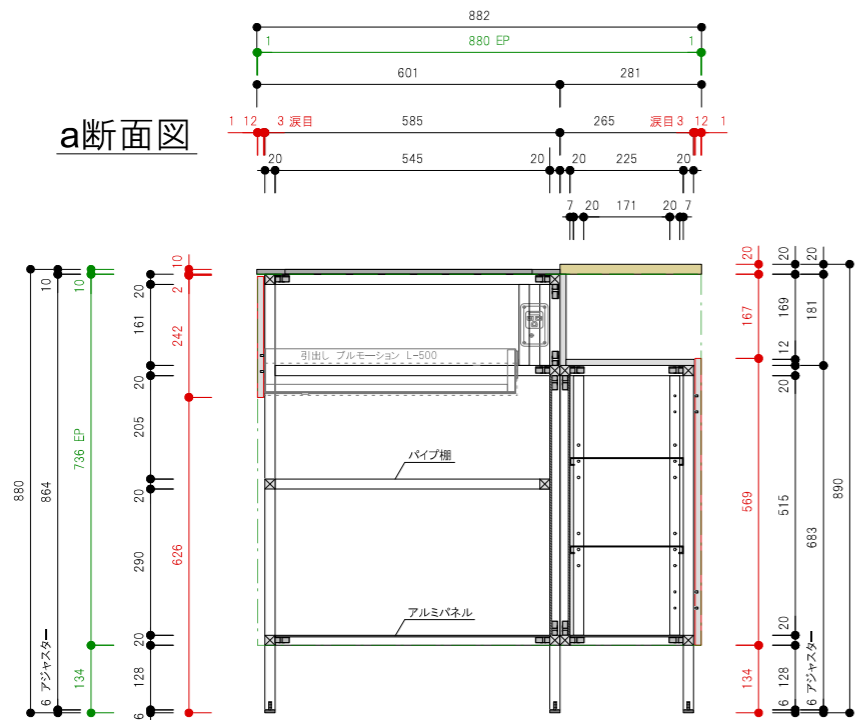

平面図

平面図

a断面図

b断面図

c断面図

Spec		質量(kg)	約130kg
□ 構成材	アルミフレーム (シルバー)	□ 排水	50A 床立ち上げ
□ 扉	アルミ t12 シルバー アルミエッジ		
□ 天板	SUS ヘアライン / 竹三層ソリッドパネル		
□ Sink	ステンレス ヘアライン仕上げ		
□ クックトップ	別途		
□ 水栓	別途		
□ 脚	アルミ角パイプ+アジャスター(ステンレス)		
□ 引出し	Scala (シルバー)		

※A3用紙 カラー印刷推奨

**acca**  
 大阪府大阪市北区本庄西1-6-14  
 TEL.06-6373-3036 FAX.06-6373-3037  
 info@accastyle.com www.accastyle.com

□ 名称	SPICEシリーズ-Silver Thyme-(L) 承認図	□ 縮尺	S=1:15
□ 外形寸法	W1952mm*D882mm*H880mm/890mm		

平面図

平面図

a断面図

b断面図

c断面図

Spec		質量(kg)	約130kg
□ 構成材	アルミフレーム (シルバー)	□ 排水	50A 床立ち上げ
□ 扉	アルミ 12t シルバー アルミエッジ		
□ 天板	SUS ヘアライン / 竹三層ソリッドパネル		
□ Sink	ステンレス ヘアライン仕上げ		
□ クックトップ	別途		
□ 水栓	別途		
□ 脚	アルミ角パイプ+アジャスター(ステンレス)		
□ 引出し	Scala (シルバー)		

※A3用紙 カラー印刷推奨

**acca**  
 大阪府大阪市北区本庄西1-6-14  
 TEL.06-6373-3036 FAX.06-6373-3037  
 info@accastyle.com www.accastyle.com

□ 名称	SPICEシリーズ-Silver Thyme-(R) 承認図	□ 縮尺	S=1:15
□ 外形寸法	W1952mm*D882mm*H880mm/890mm		