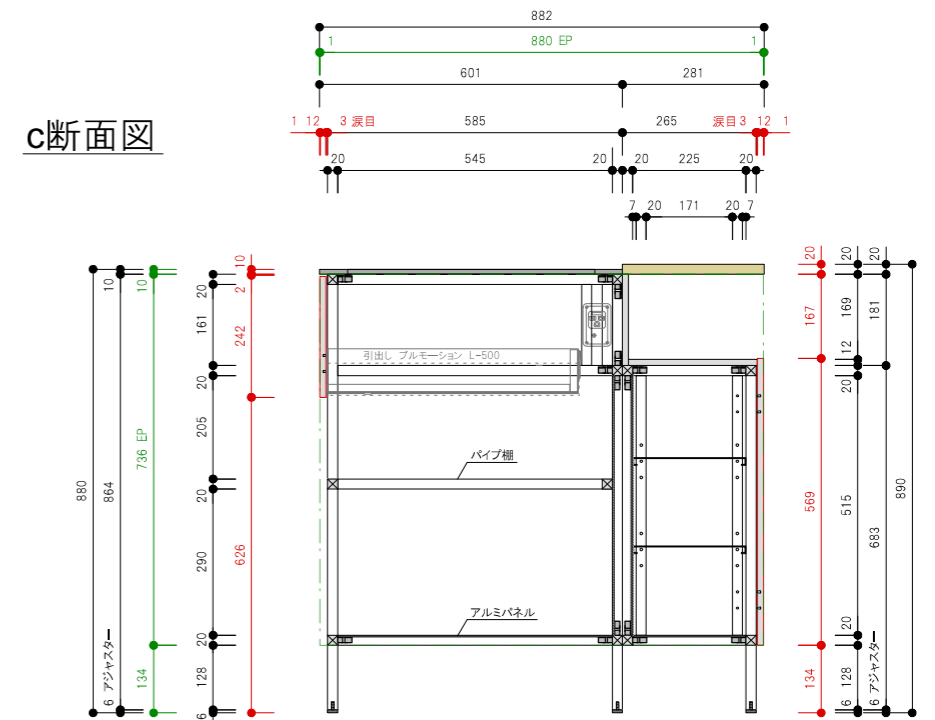

平面図

平面図

a断面図

b断面図

c断面図

Spec		質量(kg)	約130kg
□ 構成材	アルミフレーム (シルバー)	□ 排水	50A 床立ち上げ
□ 扉	アルミ t12 シルバー アルミエッジ		
□ 天板	SUS ヘアライン / 竹三層ソリッドパネル		
□ Sink	ステンレス ヘアライン仕上げ		
□ クックトップ	別途		
□ 水栓	別途		
□ 脚	アルミ角パイプ+アジャスター(ステンレス)		
□ 引出し	Scala (シルバー)		

※A3用紙 カラー印刷推奨

**acca**  
 大阪府大阪市北区本庄西1-6-14  
 TEL.06-6373-3036 FAX.06-6373-3037  
 info@accastyle.com www.accastyle.com

□ 名称	SPICEシリーズ-Silver Thyme-(L) 承認図	□ 縮尺	S=1:15
□ 外形寸法	W1952mm*D882mm*H880mm/890mm		

平面図

平面図

a断面図

b断面図

c断面図

Spec		質量(kg)	約130kg
□ 構成材	アルミフレーム (シルバー)	□ 排水	50A 床立ち上げ
□ 扉	アルミ 12t シルバー アルミエッジ		
□ 天板	SUS ヘアライン / 竹三層ソリッドパネル		
□ Sink	ステンレス ヘアライン仕上げ		
□ クックトップ	別途		
□ 水栓	別途		
□ 脚	アルミ角パイプ+アジャスター(ステンレス)		
□ 引出し	Scala (シルバー)		

※A3用紙 カラー印刷推奨

**acca**  
 大阪府大阪市北区本庄西1-6-14  
 TEL.06-6373-3036 FAX.06-6373-3037  
 info@accastyle.com www.accastyle.com

□ 名称	SPICEシリーズ-Silver Thyme-(R) 承認図	□ 縮尺	S=1:15
□ 外形寸法	W1952mm*D882mm*H880mm/890mm		