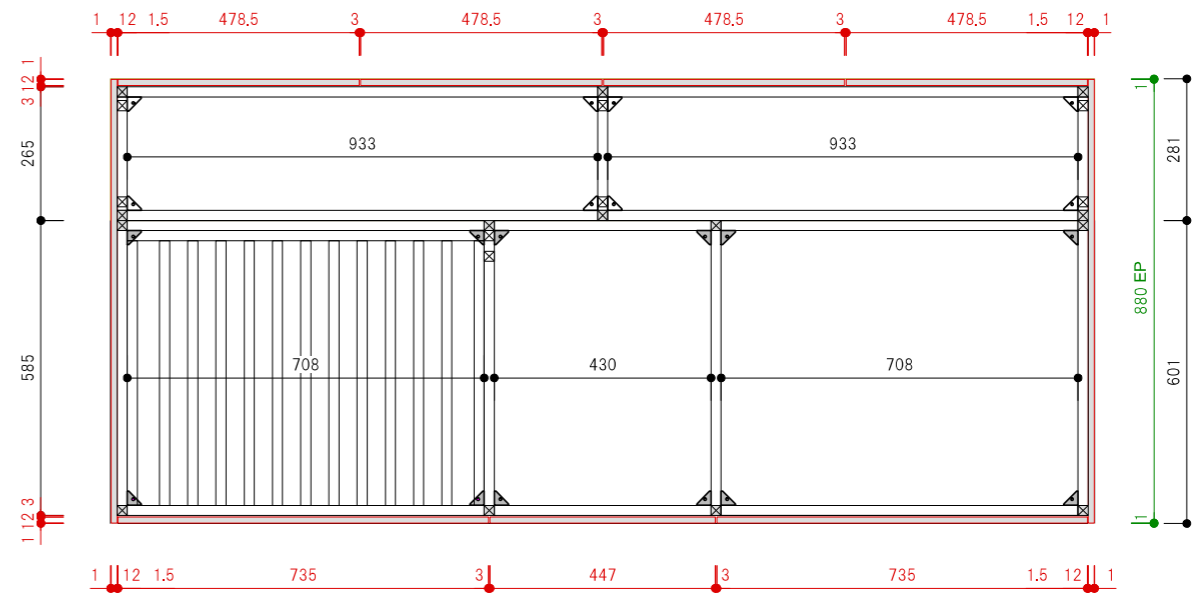

平面図

平面図

a断面図

b断面図

c断面図

Spec		質量(kg)	約130kg
□ 構成材	アルミフレーム (シルバー)	□ 排水	50A 床立ち上げ
□ 扉	アルミ t12 シルバー アルミエッジ		
□ 天板	SUS ヘアライン / 竹三層ソリッドパネル		
□ Sink	ステンレス ヘアライン仕上げ		
□ クックトップ	別途		
□ 水栓	別途		
□ 脚	アルミ角パイプ+アジャスター(ステンレス)		
□ 引出し	Scala (シルバー)		

※A3用紙 カラー印刷推奨

**acca**  
 大阪府大阪市北区本庄西1-6-14  
 TEL.06-6373-3036 FAX.06-6373-3037  
 info@accastyle.com www.accastyle.com

□ 名称	SPICEシリーズ-Silver Thyme-(L) 承認図	□ 縮尺	S=1:15
□ 外形寸法	W1952mm*D882mm*H880mm/890mm		

平面図

平面図

a断面図

b断面図

c断面図

Spec		質量(kg)	約130kg
□ 構成材	アルミフレーム (シルバー)	□ 排水	50A 床立ち上げ
□ 扉	アルミ 12t シルバー アルミエッジ		
□ 天板	SUS ヘアライン / 竹三層ソリッドパネル		
□ Sink	ステンレス ヘアライン仕上げ		
□ クックトップ	別途		
□ 水栓	別途		
□ 脚	アルミ角パイプ+アジャスター(ステンレス)		
□ 引出し	Scala (シルバー)		

※A3用紙 カラー印刷推奨

**acca**  
 大阪府大阪市北区本庄西1-6-14  
 TEL.06-6373-3036 FAX.06-6373-3037  
 info@accastyle.com www.accastyle.com

□ 名称	SPICEシリーズ-Silver Thyme-(R) 承認図	□ 縮尺	S=1:15
□ 外形寸法	W1952mm*D882mm*H880mm/890mm		