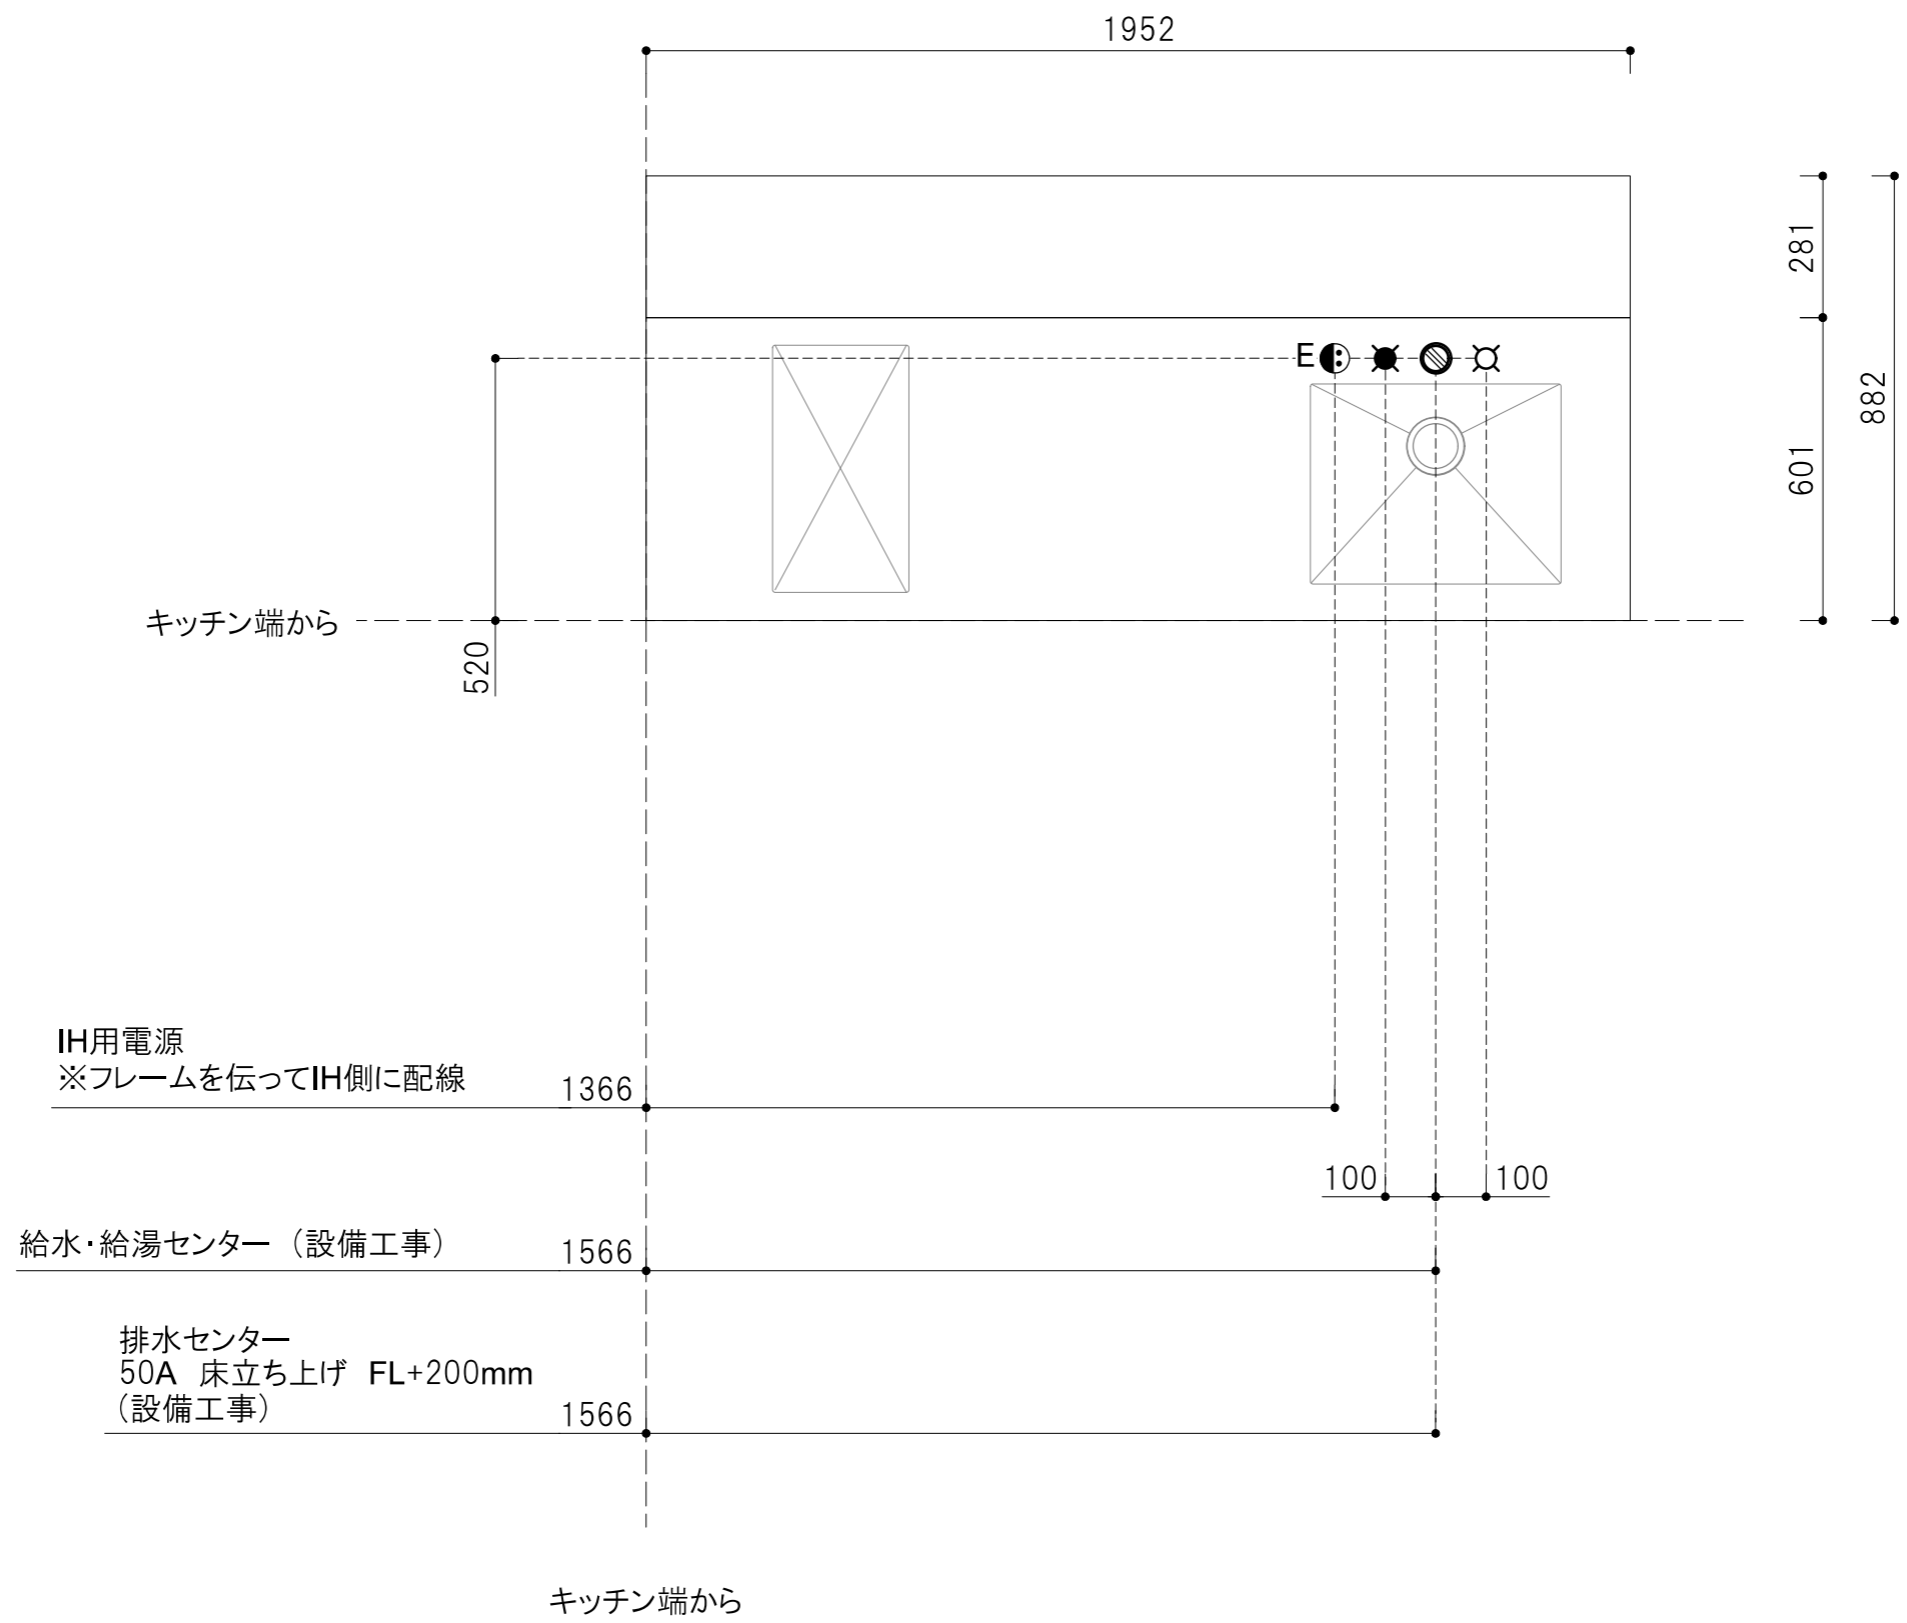

Spec			
□ 構成材	アルミフレーム (シルバー)	□ 質量(kg)	約130kg
□ 扉	FENIX 12t アルミエッジ	□ 排水	50A 床立ち上げ
□ 天板	FENIX 10t ブラック / 竹三層ソリッドパネル		
□ Sink	ステンレス ヘアライン仕上げ		
□ クックトップ	別途		
□ 水栓	別途		
□ 脚	アルミ角パイプ+アジャスター-(ステンレス)	※A3用紙印刷推奨	
□ 引出し	Scala (シルバー)		

acca
 大阪府大阪市北区本庄西1-6-14
 TEL.06-6373-3036 FAX.06-6373-3037
 info@accastyle.com www.accastyle.com

□ 名称	SPICEシリーズ-Black Pepper-(L) 設備図	□ 縮尺	S=1:15
□ 外形寸法	W1952mm*D882mm*H880mm/890mm		

Spec			
□ 構成材	アルミフレーム（シルバー）	□ 質量(kg)	約130kg
□ 扉	FENIX 12t アルミエッジ	□ 排水	50A 床立ち上げ
□ 天板	FENIX 10t ブラック / 竹三層ソリッドパネル		
□ Sink	ステンレス ヘアライン仕上げ		
□ クックトップ	別途		
□ 水栓	別途		
□ 脚	アルミ角パイプ+アジャスター-(ステンレス)	※A3用紙印刷推奨	
□ 引出し	Scala（シルバー）		

acca
 大阪府大阪市北区本庄西1-6-14
 TEL.06-6373-3036 FAX.06-6373-3037
 info@accastyle.com www.accastyle.com

□ 名称	SPICEシリーズ-Black Pepper-(R) 設備図	□ 縮尺	S=1:15
□ 外形寸法	W1952mm*D882mm*H880mm/890mm		