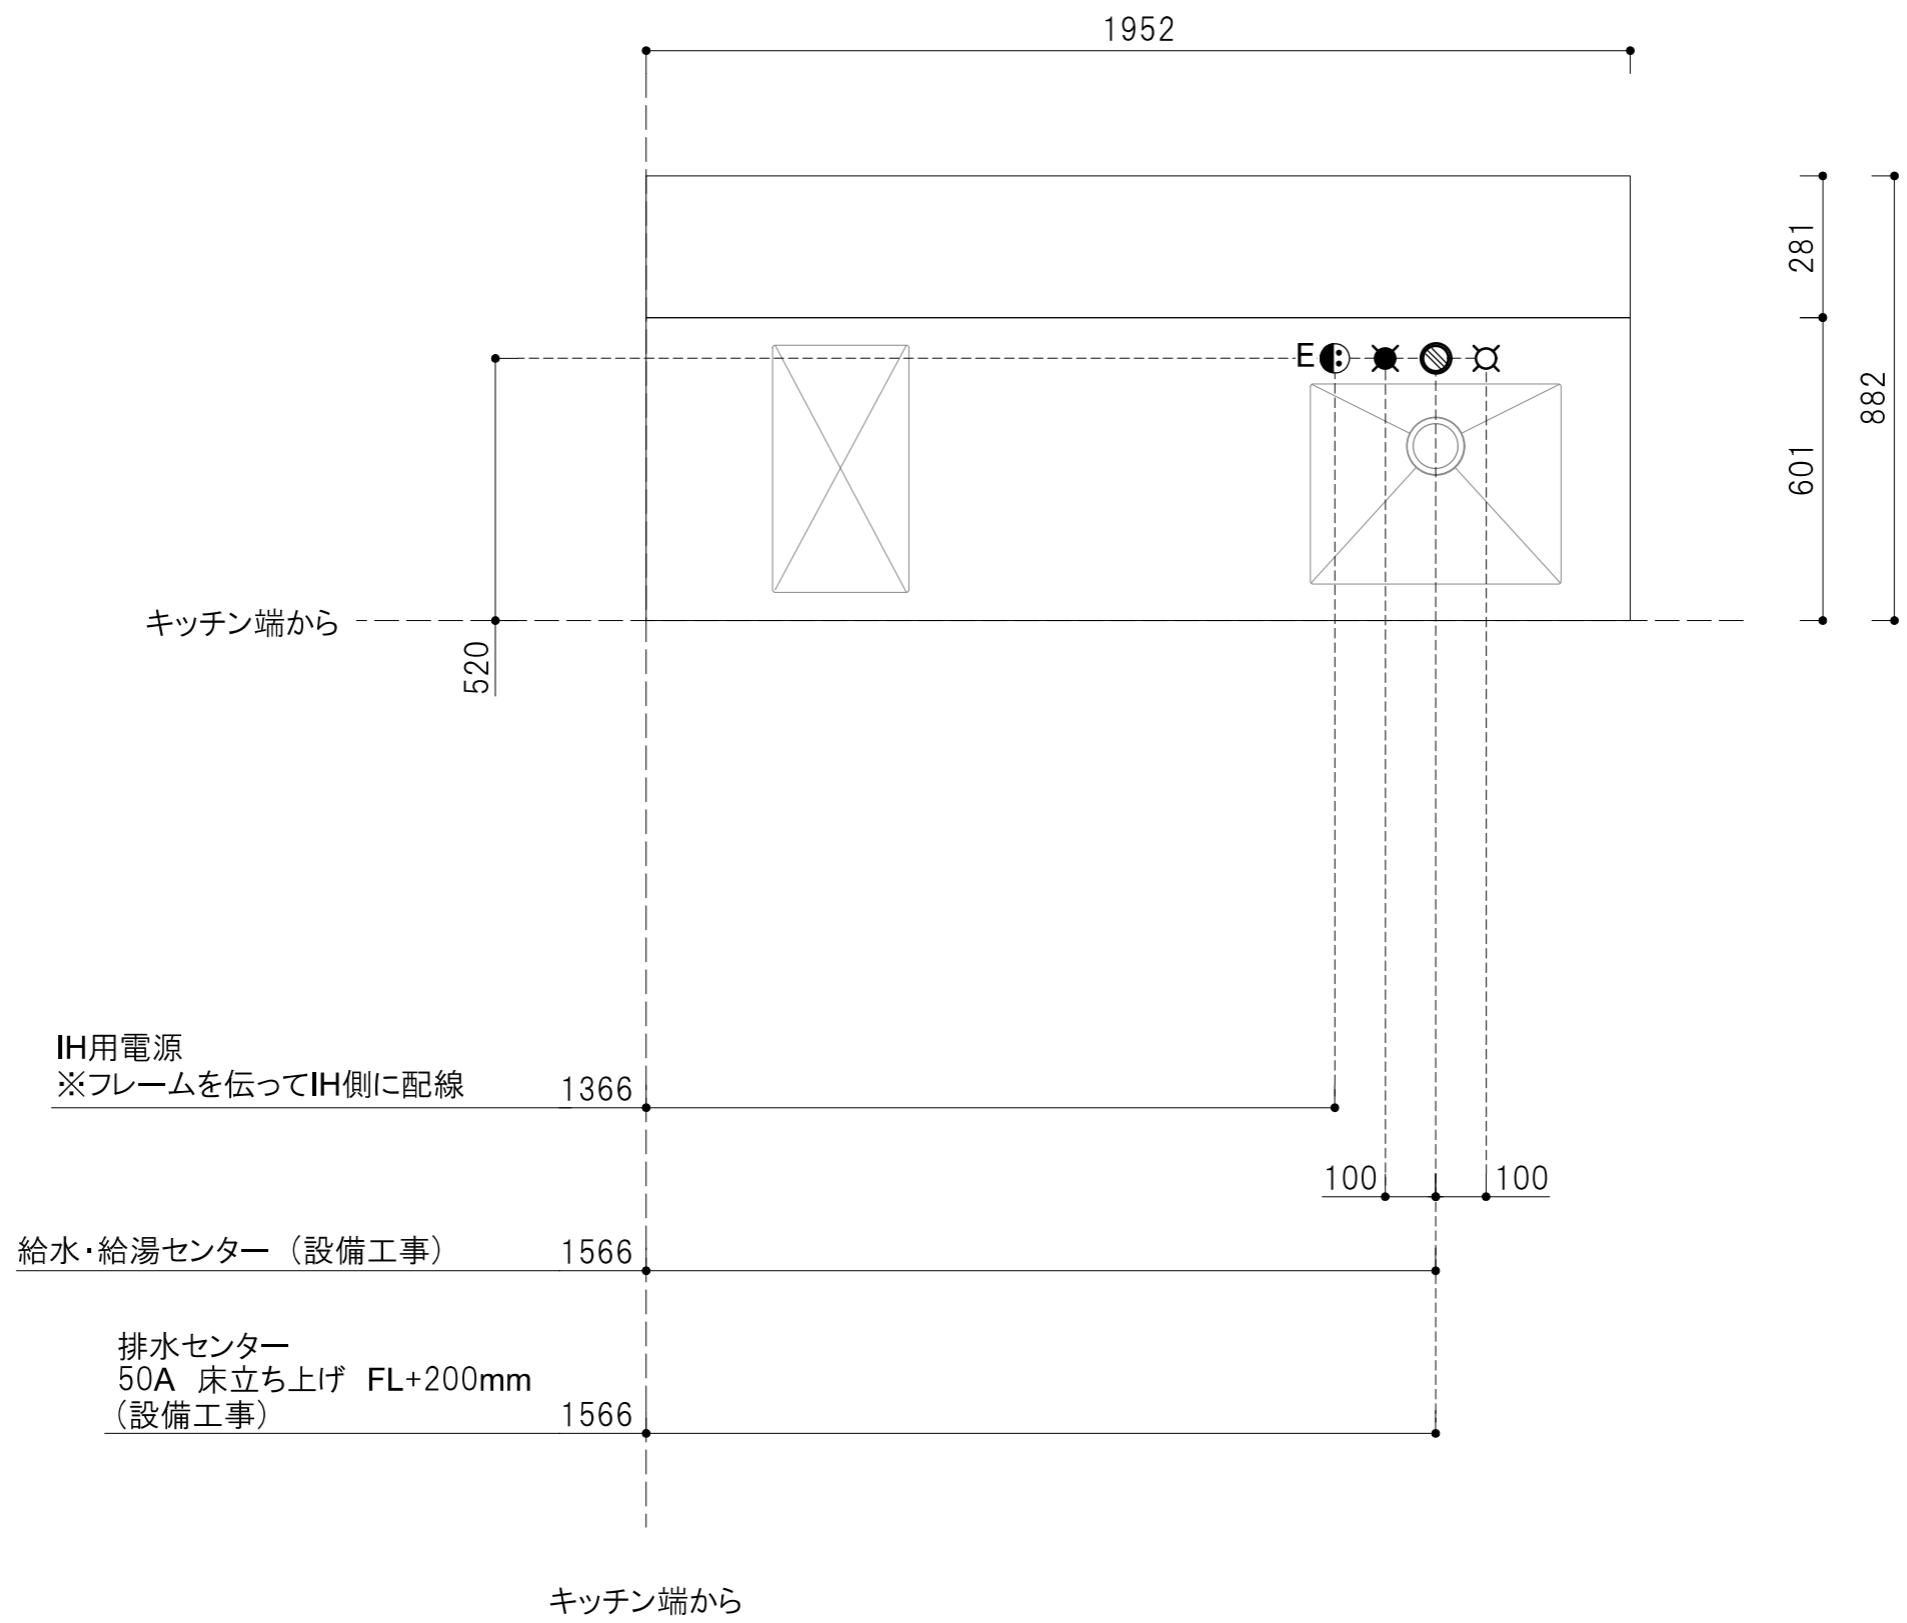

Spec			
□ 構成材	アルミフレーム (シルバー)	□ 質量(kg)	約130kg
□ 扉	アルミ 12t アルミエッジ	□ 排水	50A 床立ち上げ
□ 天板	SUS ヘアライン / 竹三層ソリッドパネル		
□ Sink	ステンレス ヘアライン仕上げ		
□ クックトップ	別途		
□ 水栓	別途		
□ 脚	アルミ角パイプ+アジャスター-(ステンレス)	※A3用紙印刷推奨	
□ 引出し	Scala (シルバー)		

acca
 大阪府大阪市北区本庄西1-6-14
 TEL.06-6373-3036 FAX.06-6373-3037
 info@accastyle.com www.accastyle.com

□ 名称	SPICEシリーズ-Silver Thyme-(L) 設備図	□ 縮尺	S=1:15
□ 外形寸法	W1952mm*D882mm*H880mm/890mm		

Spec				<p>acca</p> <p>大阪府大阪市北区本庄西1-6-14 TEL.06-6373-3036 FAX.06-6373-3037 info@accastyle.com www.accastyle.com</p>	□ 名称	□ 縮尺
□ 構成材	アルミフレーム（シルバー）	□ 質量(kg)	約130kg		SPICEシリーズ-Silver Thyme-(R) 設備図	□ 縮尺 S=1:15
□ 扉	アルミ 12t アルミエッジ	□ 排水	50A 床立ち上げ			
□ 天板	SUS ヘアライン / 竹三層ソリッドパネル			□ 外形寸法	W1952mm*D882mm*H880mm/890mm	
□ Sink	ステンレス ヘアライン仕上げ					
□ クックトップ	別途					
□ 水栓	別途					
□ 脚	アルミ角パイプ+アジャスター-(ステンレス)	※A3用紙印刷推奨				
□ 引出し	Scala（シルバー）					