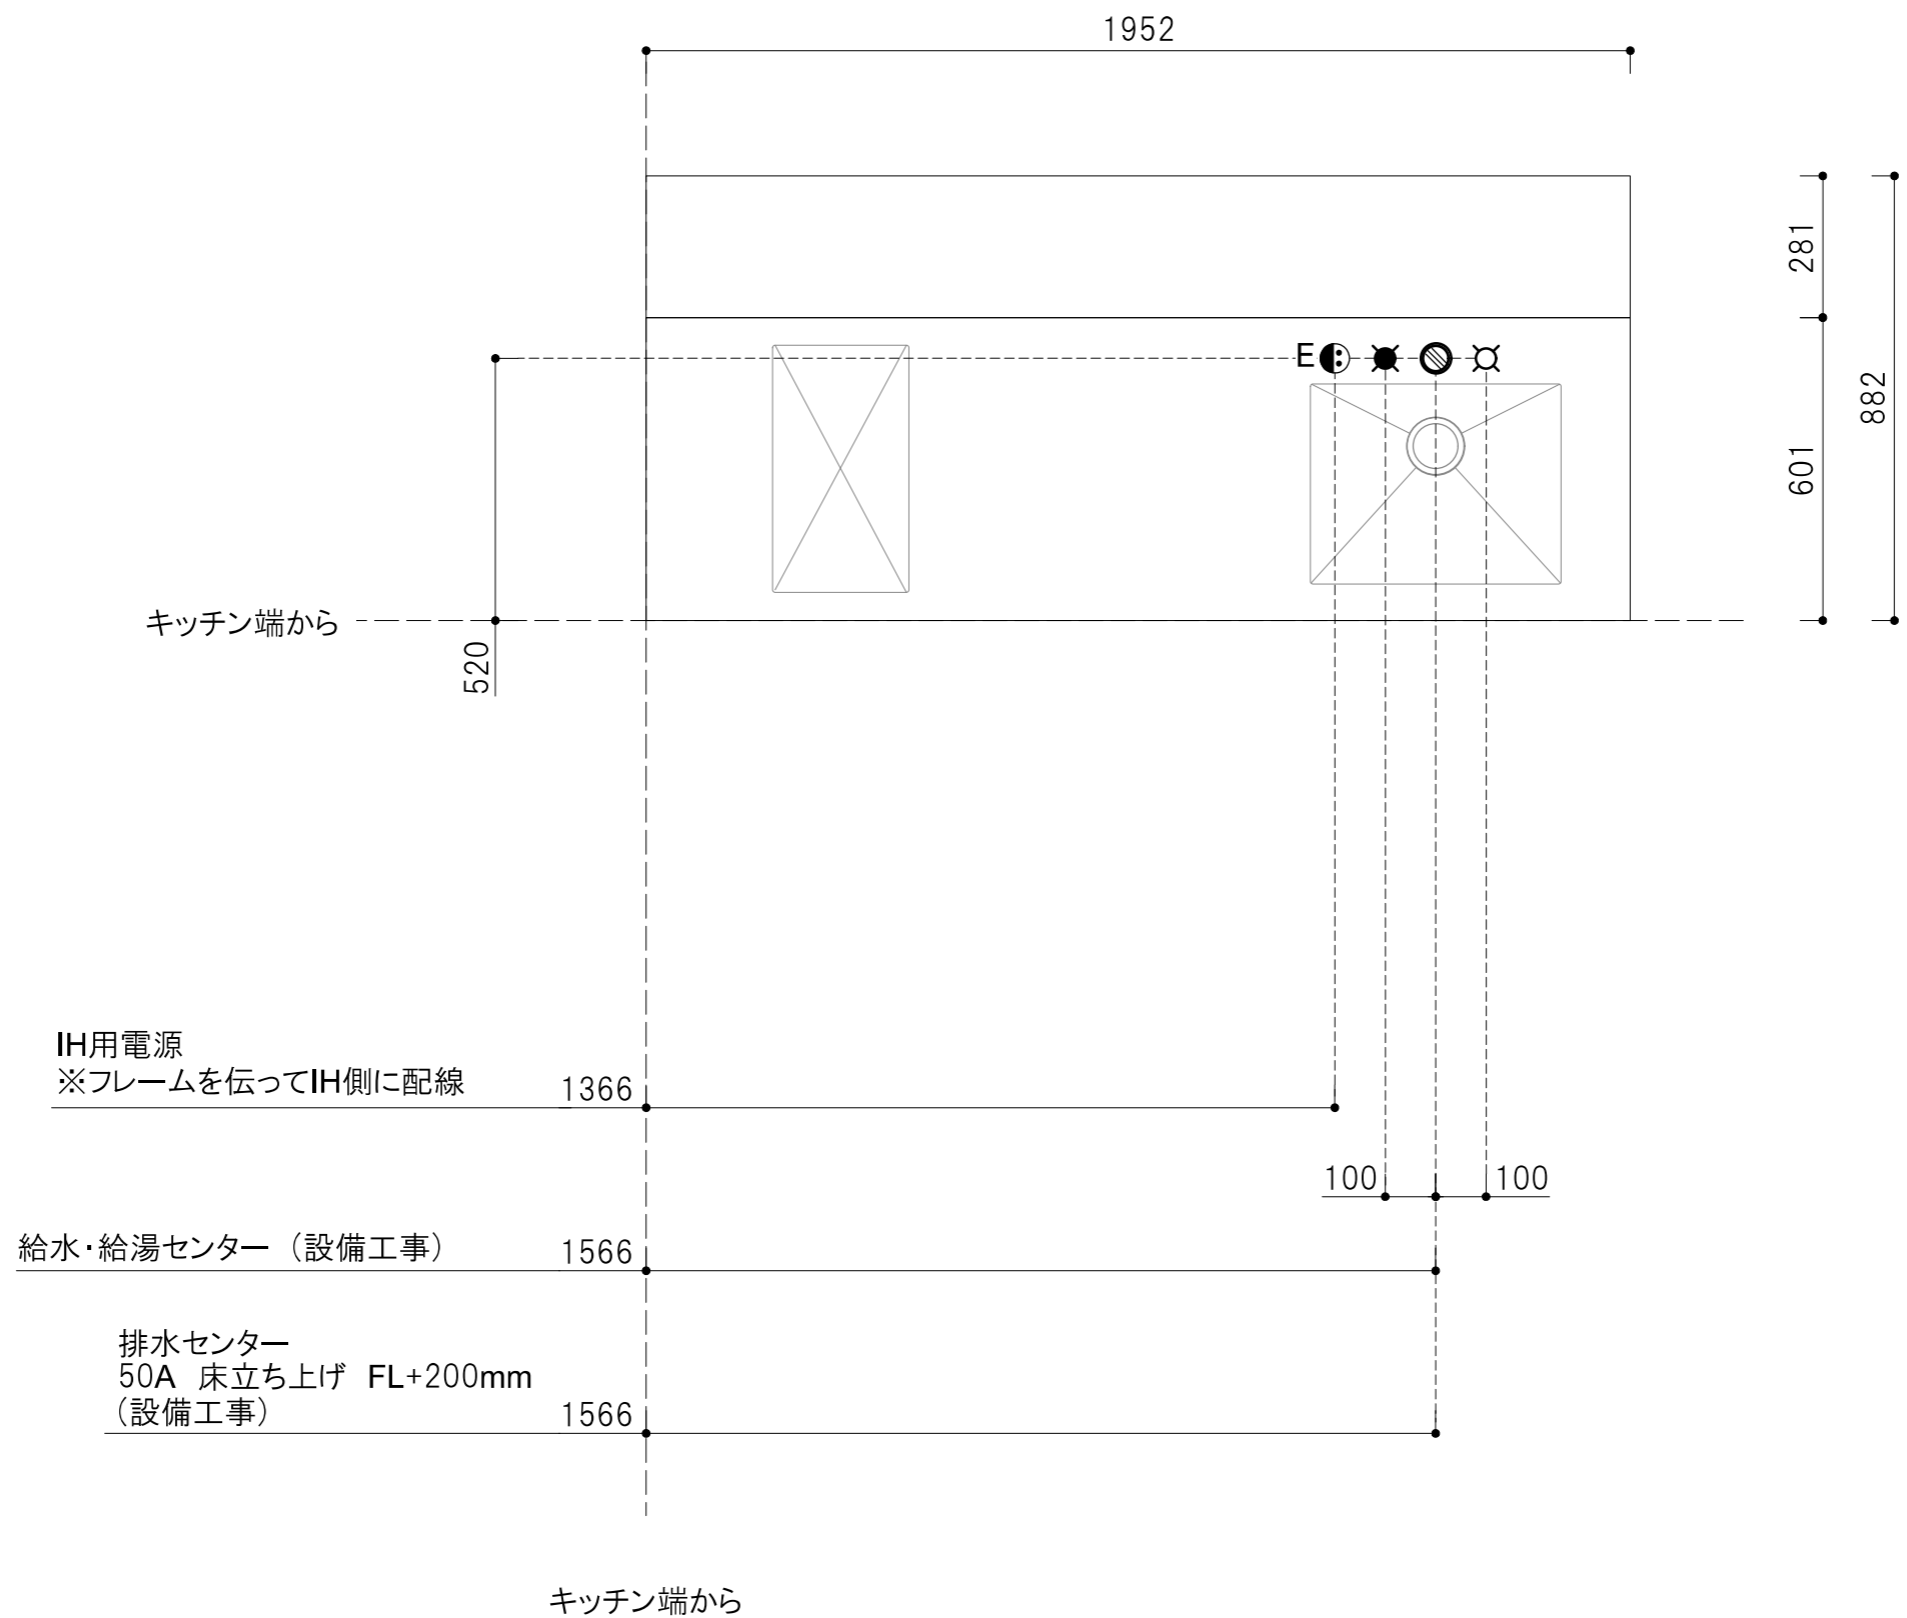

Spec			
□ 構成材	アルミフレーム (シルバー)	□ 質量(kg)	約130kg
□ 扉	FENIX 12t アルミエッジ	□ 排水	50A 床立ち上げ
□ 天板	FENIX 10t ホワイト / 竹三層ソリッドパネル		
□ Sink	ステンレス ヘアライン仕上げ		
□ クックトップ	別途		
□ 水栓	別途		
□ 脚	アルミ角パイプ+アジャスター-(ステンレス)	※A3用紙印刷推奨	
□ 引出し	Scala (シルバー)		

**acca**  
 大阪府大阪市北区本庄西1-6-14  
 TEL.06-6373-3036 FAX.06-6373-3037  
 info@accastyle.com www.accastyle.com

□ 名称	SPICEシリーズ-Vanilla-(L) 設備図	□ 縮尺	S=1:15
□ 外形寸法	W1952mm*D882mm*H880mm/890mm		

Spec				<p><b>acca</b></p> <p>大阪府大阪市北区本庄西1-6-14 TEL.06-6373-3036 FAX.06-6373-3037 info@accastyle.com www.accastyle.com</p>	□ 名称	□ 縮尺
□ 構成材	アルミフレーム (シルバー)	□ 質量(kg)	約130kg		<p>SPICEシリーズ-Vanilla-(R) 設備図</p>	<p>S=1:15</p>
□ 扉	FENIX 12t アルミエッジ	□ 排水	50A 床立ち上げ			
□ 天板	FENIX 10t ホワイト / 竹三層ソリッドパネル			<p>□ 外形寸法 W1952mm*D882mm*H880mm/890mm</p>		
□ Sink	ステンレス ヘアライン仕上げ					
□ クックトップ	別途					
□ 水栓	別途					
□ 脚	アルミ角パイプ+アジャスター(ステンレス)	※A3用紙印刷推奨				
□ 引出し	Scala (シルバー)					